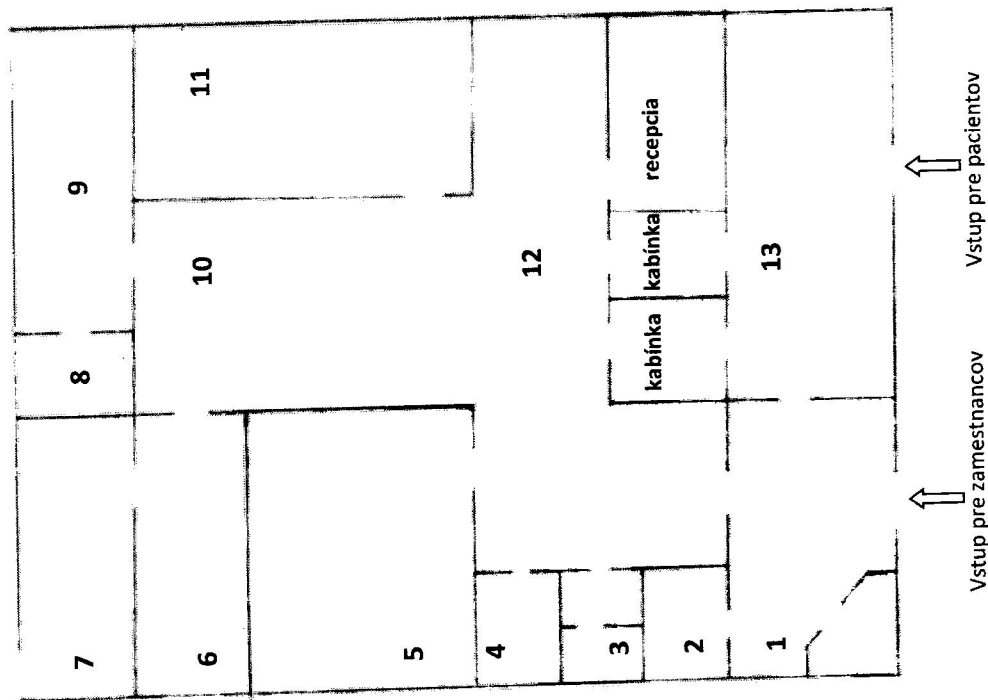

Pracovisko magnetickej rezonancie CHM prízemie

1. Vstupná chodba pre zamestnancov +sklad 29,37 m<sup>2</sup>
2. WC pacienti 4,75 m<sup>2</sup>
3. WC zamestnanci 4,34 m<sup>2</sup>
4. upratovačka 4,8 m<sup>2</sup>
5. pracovisko MR 29,33 m<sup>2</sup>
6. Technická miestnosť 15,79 m<sup>2</sup>
7. Strojovňa vzduchotechniky 21,38 m<sup>2</sup>
8. WC 5,38 m<sup>2</sup>
9. Denná miestnosť 19,9 m<sup>2</sup>
10. Pracovisko ovládača MR 26,4 m<sup>2</sup>
11. Kancelária 26,23 m<sup>2</sup>
12. Chodba , kabínky, receptcia 57,97 m<sup>2</sup>
13. Čakáreň 37 m<sup>2</sup>

**Spolu: 282,64 m<sup>2</sup>**