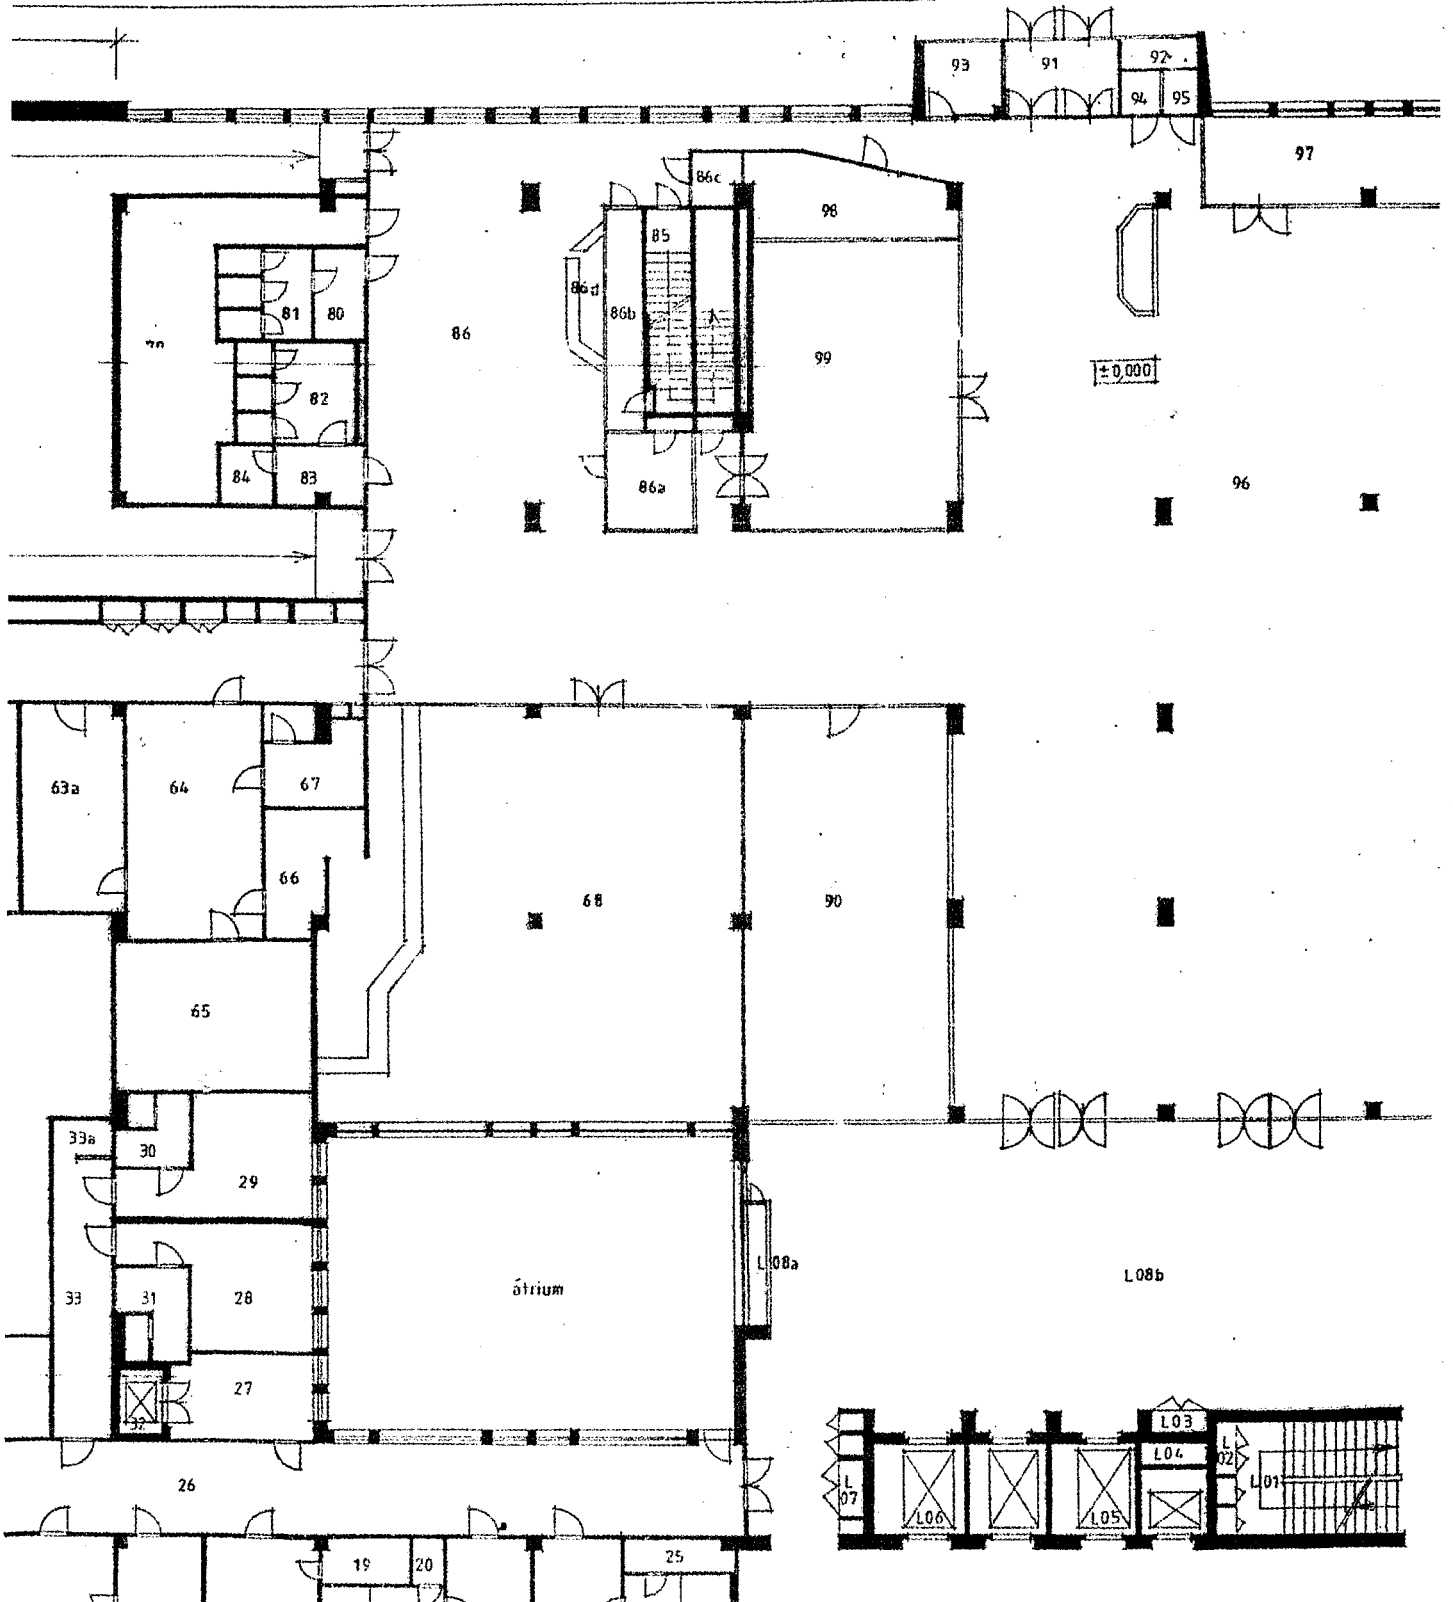

Užšie Komplementy FNRP
suterén, časť "C" M=1:200

PRENÁJOM KPL.
— II — SPOL. PRIESTOR

FNSP NOVÉ ZÁMKY
„KINOSÁLA“, OBJ. UŽŠIE KOMPLEMENTY

UČEBŇA (VŠ SV. ALŽBETY)

SOC. ZARIADENIA
MIERKA 1:200

Administratív. budova FNŠP
(nádiktelstvo) M = 1:200