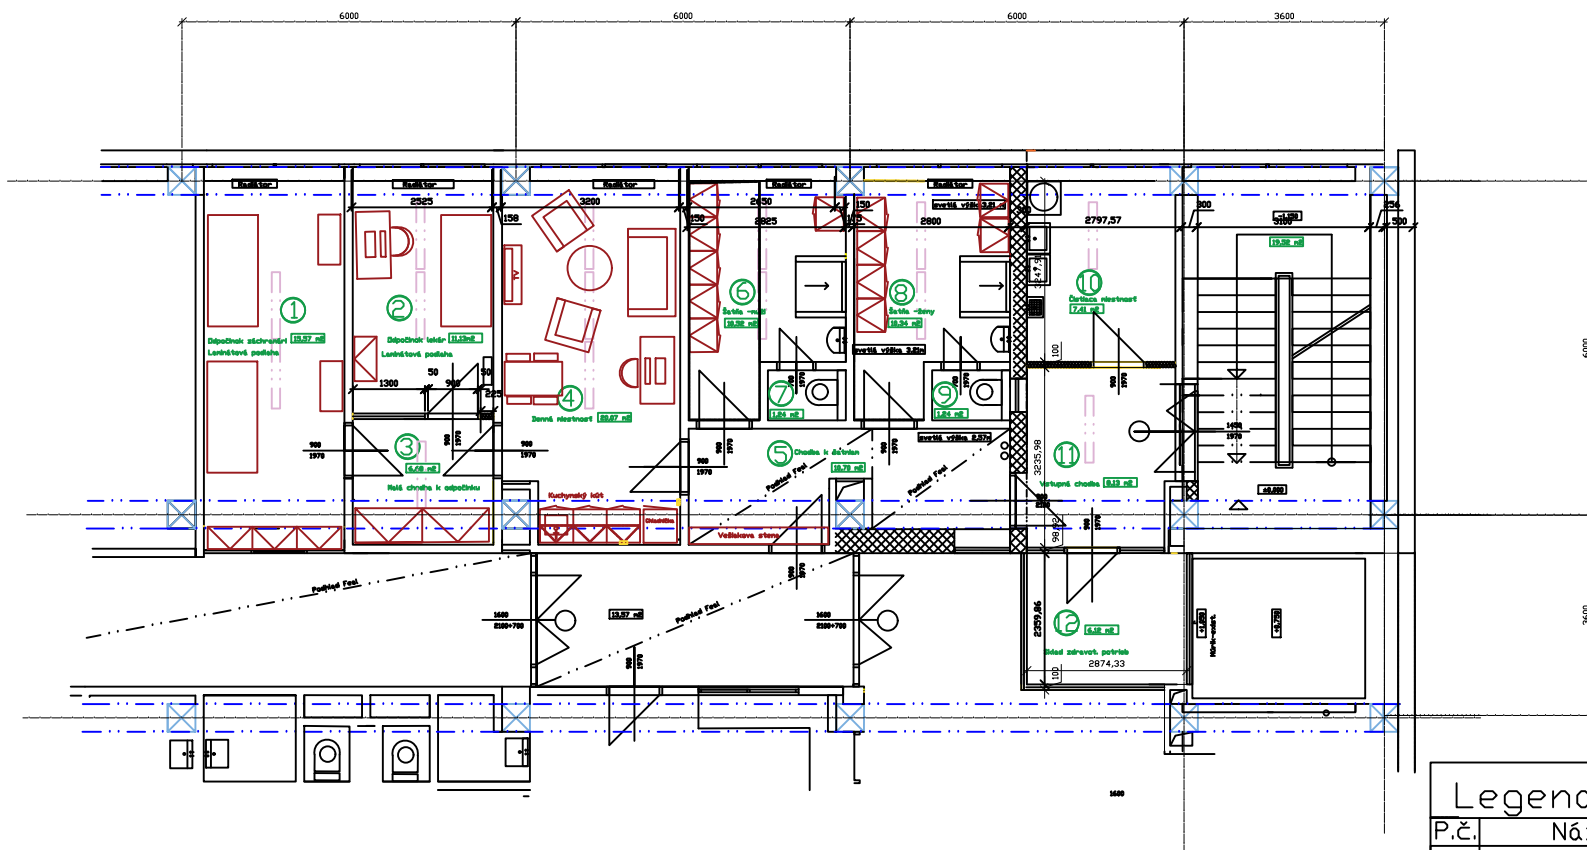

Záchranná služba-Košice na poliklinike v Moldave nad Bodvou- -1.NP

Legenda miestností			
P.č.	Názov	Plocha.	Podlaha
1	Odpočinok záchranári	15,57 m ²	Laminát. podl.
2	Odpočinok lekár	11,13 m ²	Laminát. podl.
3	Malá chodba k odpoči.	6,68 m ²	PWC podlaha
4	Denná miestnosť	20,07 m ²	PWC podlaha
5	Chodba k šatniam	10,70 m ²	PWC podlaha
6	Šatňa muži	10,52 m ²	Keram.dlažba
7	WC muži	1,24 m ²	Keram.dlažba
8	Šatňa ženy	10,34 m ²	Keram.dlažba
9	WC ženy	1,24 m ²	Keram.dlažba
10	Čistiaca miestnosť	7,41 m ²	Keram.dlažba
11	Vstupná chodba	8,13 m ²	Keram.dlažba
12	Sklad zdravot. potrieb	6,12 m ²	Keram.dlažba
Celková plocha 1.NP		109,15 m ²	