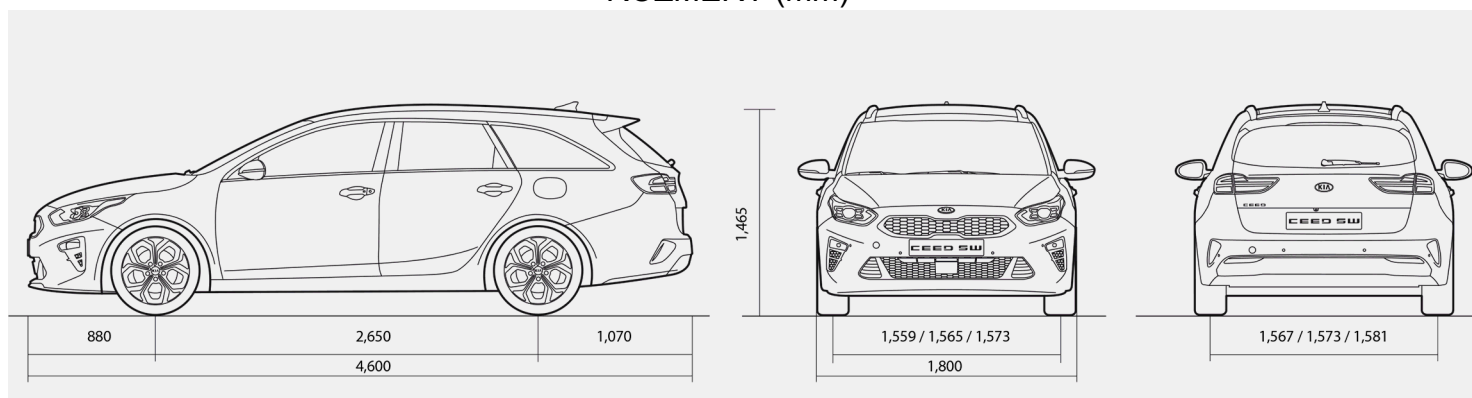

Technické údaje vozidla

CEED SW 1,5 T-GDI SILVER,SILVER PACK

typ paliva (minimálne oktánové číslo)	BA95
objem palivovej nádrže [l]	50
objem AdBlue® nádrže [l]	-
*Spotreba paliva podľa metodiky WLTP	

CVVT - kontinuálne variabilné časovanie ventilov

CRDi - priame vysokotlakové vstrekovanie paliva common-rail

VGT - variabilná geometria lopatiek turbodúchadla

Technické údaje sa môžu líšiť v závislosti od modelu a výbavy vozidla. Vplyv na spotrebu paliva a emisie CO2 má aj štýl riadenia netechnické činitele a aktuálny stav vozidla. CO2 je hlavný plyn vyvolávajúci skleníkový efekt a je zodpovedný za globálne otepľovanie.

Záruka na vozidlo 7 rokov alebo 150.000 km, prvé tri roky bez obmedzenia km.

ROZMERY (mm)

Ponuka je platná 14 dní

REAL - K, s.r.o.

Novozámocká cesta 3946, 945 01 Komárno

Tel: 0907882000 / E-Mail: predajkia@real-k.sk