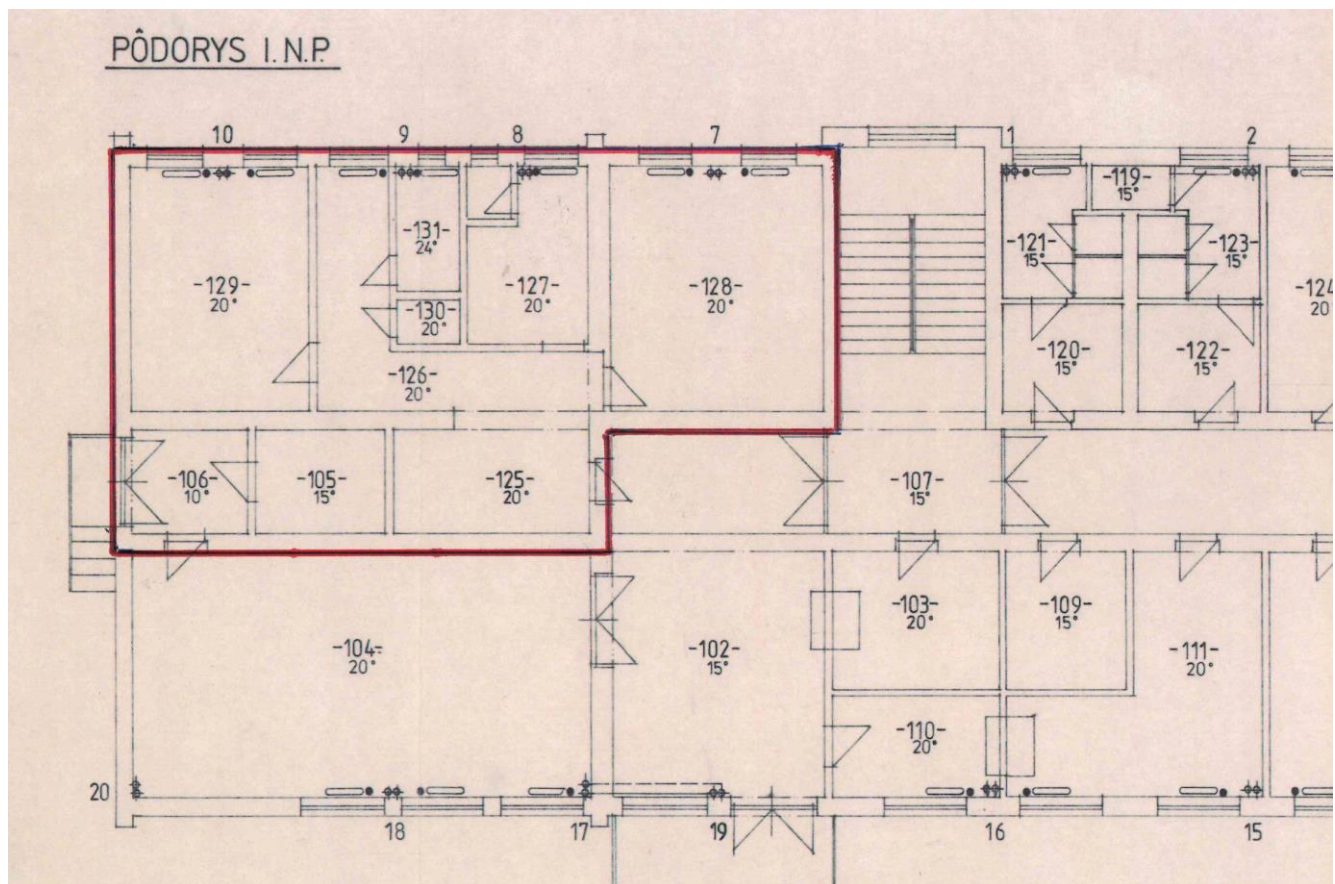

Situačná mapa s grafickým zvýraznením predmetnej plochy

- časť administratívnej budovy, na ul. Majerskej č. 326/47,
na pozemku KN-C parc. č.: 230/1, 230/2 a 230/3 k. ú. Rovinka, Obec Rovinka

| Označenie z mapy | Pomenovanie – opis | Plocha – v m ² |
|------------------|--------------------------|---------------------------|
| 129 | Izba č. 101 | 24,62 m ² |
| 128 | Oddychová časť , kuchyňa | 32,06m ² |
| 130 | WC | 1,56m ² |
| 1.31 | Sprchy | 3,38m ² |
| 127 | Sklad | 9,70m ² |
| 106,105,125 | Chodby | 38,68m ² |
| SPOLU | | 110 m² |