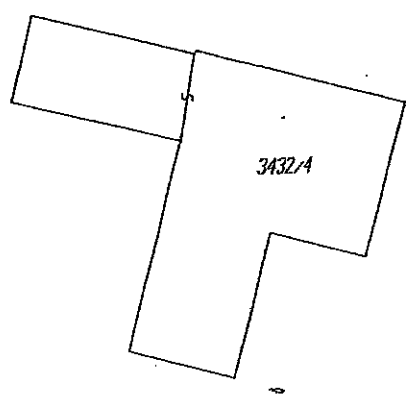

8	-4.25-
7	-4.25-
6	3422/8
5	-4.25-
4	-4.25-
3	-4.25-
2	-4.25-
1	-4.25-
0	-4.25-

3432/1

VÝKAZ VÝMER

Doterajší stav						Zmeny				Nový stav			Vlastník nájomca - držiteľ (adresa)			
Číslo			Výmera		Druh poz.	Diel	k parc. číslo	m ²	od parc. číslo	m ²	Číslo parc	Výmera		Druh poz.		
PK tožky	parcely		ha	m ²								ha			m ²	
LV	PK	KN-C														
Stav právny je totožný s registrom KN C																
685		3432/1	6	1782	zast.pl.						3432/1	6	1769	zast.pl. 20	Slovenská Republika Mesto Šahy Hlavné námestie 1 Šahy 936 01	
											3432/8		13	zast.pl. 22		
Spolu:			6	1782								6	1782			