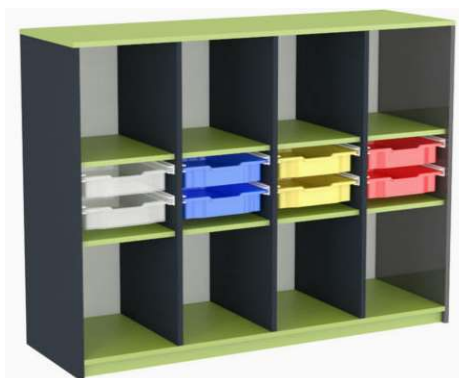

7

Skriňa na kolieskach so zásuvkami
Korpus a zadná stena min 18 mm
laminátová doska s min 2 mm AS hranou,
na 4 kolieskach, 2 s brzdou, 8 ks
plastových zásuviek, rozmer cca
140x120x45 cm