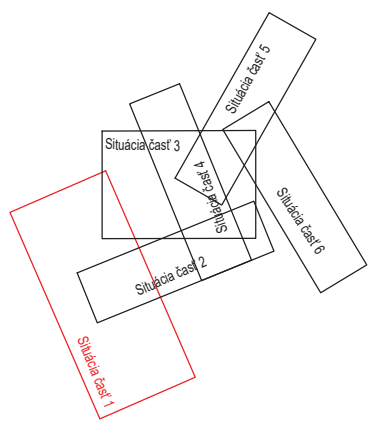

k.ú. Dežerice

2007/1

- POUŽITÉ SKRATKY:**
- VVN – Veľmi vysoké napätie 110 kV
 - VN – Vysoké napätie nad 1000 V
 - NN – Nízke napätie do 1000 V
 - TS – Transformačná sranica
 - ÚO – Úsekový odpínač
 - UOK – Úložný optický kábel
 - VRIS – Rozpojovacia (istiaca) skriňa umiestnená na stĺpe
 - SR – Rozpojovacia (istiaca) skriňa
 - RE – Elektromerový rozvádzač

LEGENDA

- Hranica prcely "C"
- Hranica prcely "E"
- Podrobné zameranie
- Ochranné pásmo VVN vedenia
- Vzdušné VVN vedenia
- Plynovod zameraný pribeh
- Existujúce vzdušné VN vedenie
- Demontáž zdušného VN vedenia
- Navrhaný VN kábel +UOK
- Navrhaný VN kábel v chráničke +UOK
- Priehradový stožiar VVN
- Beťonový stĺp VN
- Navrhaný priehradový stožiar VN s UO

Súradnicový systém S-JTSK
 Výškový systém Bpv

	Hlavný inžinier projektu	Ing. Jozef Frólo	
	Zodpovedný projektant:	Ing. Jozef Frólo	
	Projektant:	Ing. Ivan Kurka	<i>IK</i>
	Miesto stavby/ Kataster:	Dežerice, k.ú. Vlčkovce; k.ú. Dežerice	
Investor/objednávateľ:	Západoslovenská distribučná a.s., Čulenova 6, 816 47 Bratislava		
Stavba:	PE_Dežerice TS 15-5 VNK TS,		
Súbor/Objekt:	SO 01 - Nové VN káblové vedenie s UOK SO 02 - Nová kiosková TS PS 01 - Technológia TS		
Obsah:	Situácia časť 1		
Číslo zákazky:	Dátum:	Revízia:	Mierka:
L13.0819.21.0001	04/2022	00	1:1000
	Formát:	Stupeň:	Sada č.
	3xA4	PDKUR	
			Výkres č.
			2

RIADENÉ PRETLÁČANIE
 HDPE DN 200
 HDPE DN 110 + HDPE DN 40
 DĹŽKA 65 m

SO 01
 NOVÝ PRIEHRADOVÝ STOŽIAR
 11/V52 (40) + KONZOLA A3
 DVOJITÝ KOTEVNÝ IZOLÁTOR
 CS70E17-145/600/450
 ODPÍNAČ OTEK 25/400-32
 KÁBLOVÁ KONZOLA S INTEGROVANÝMI
 OBMEDZOVAČMI PREPĀŤIA