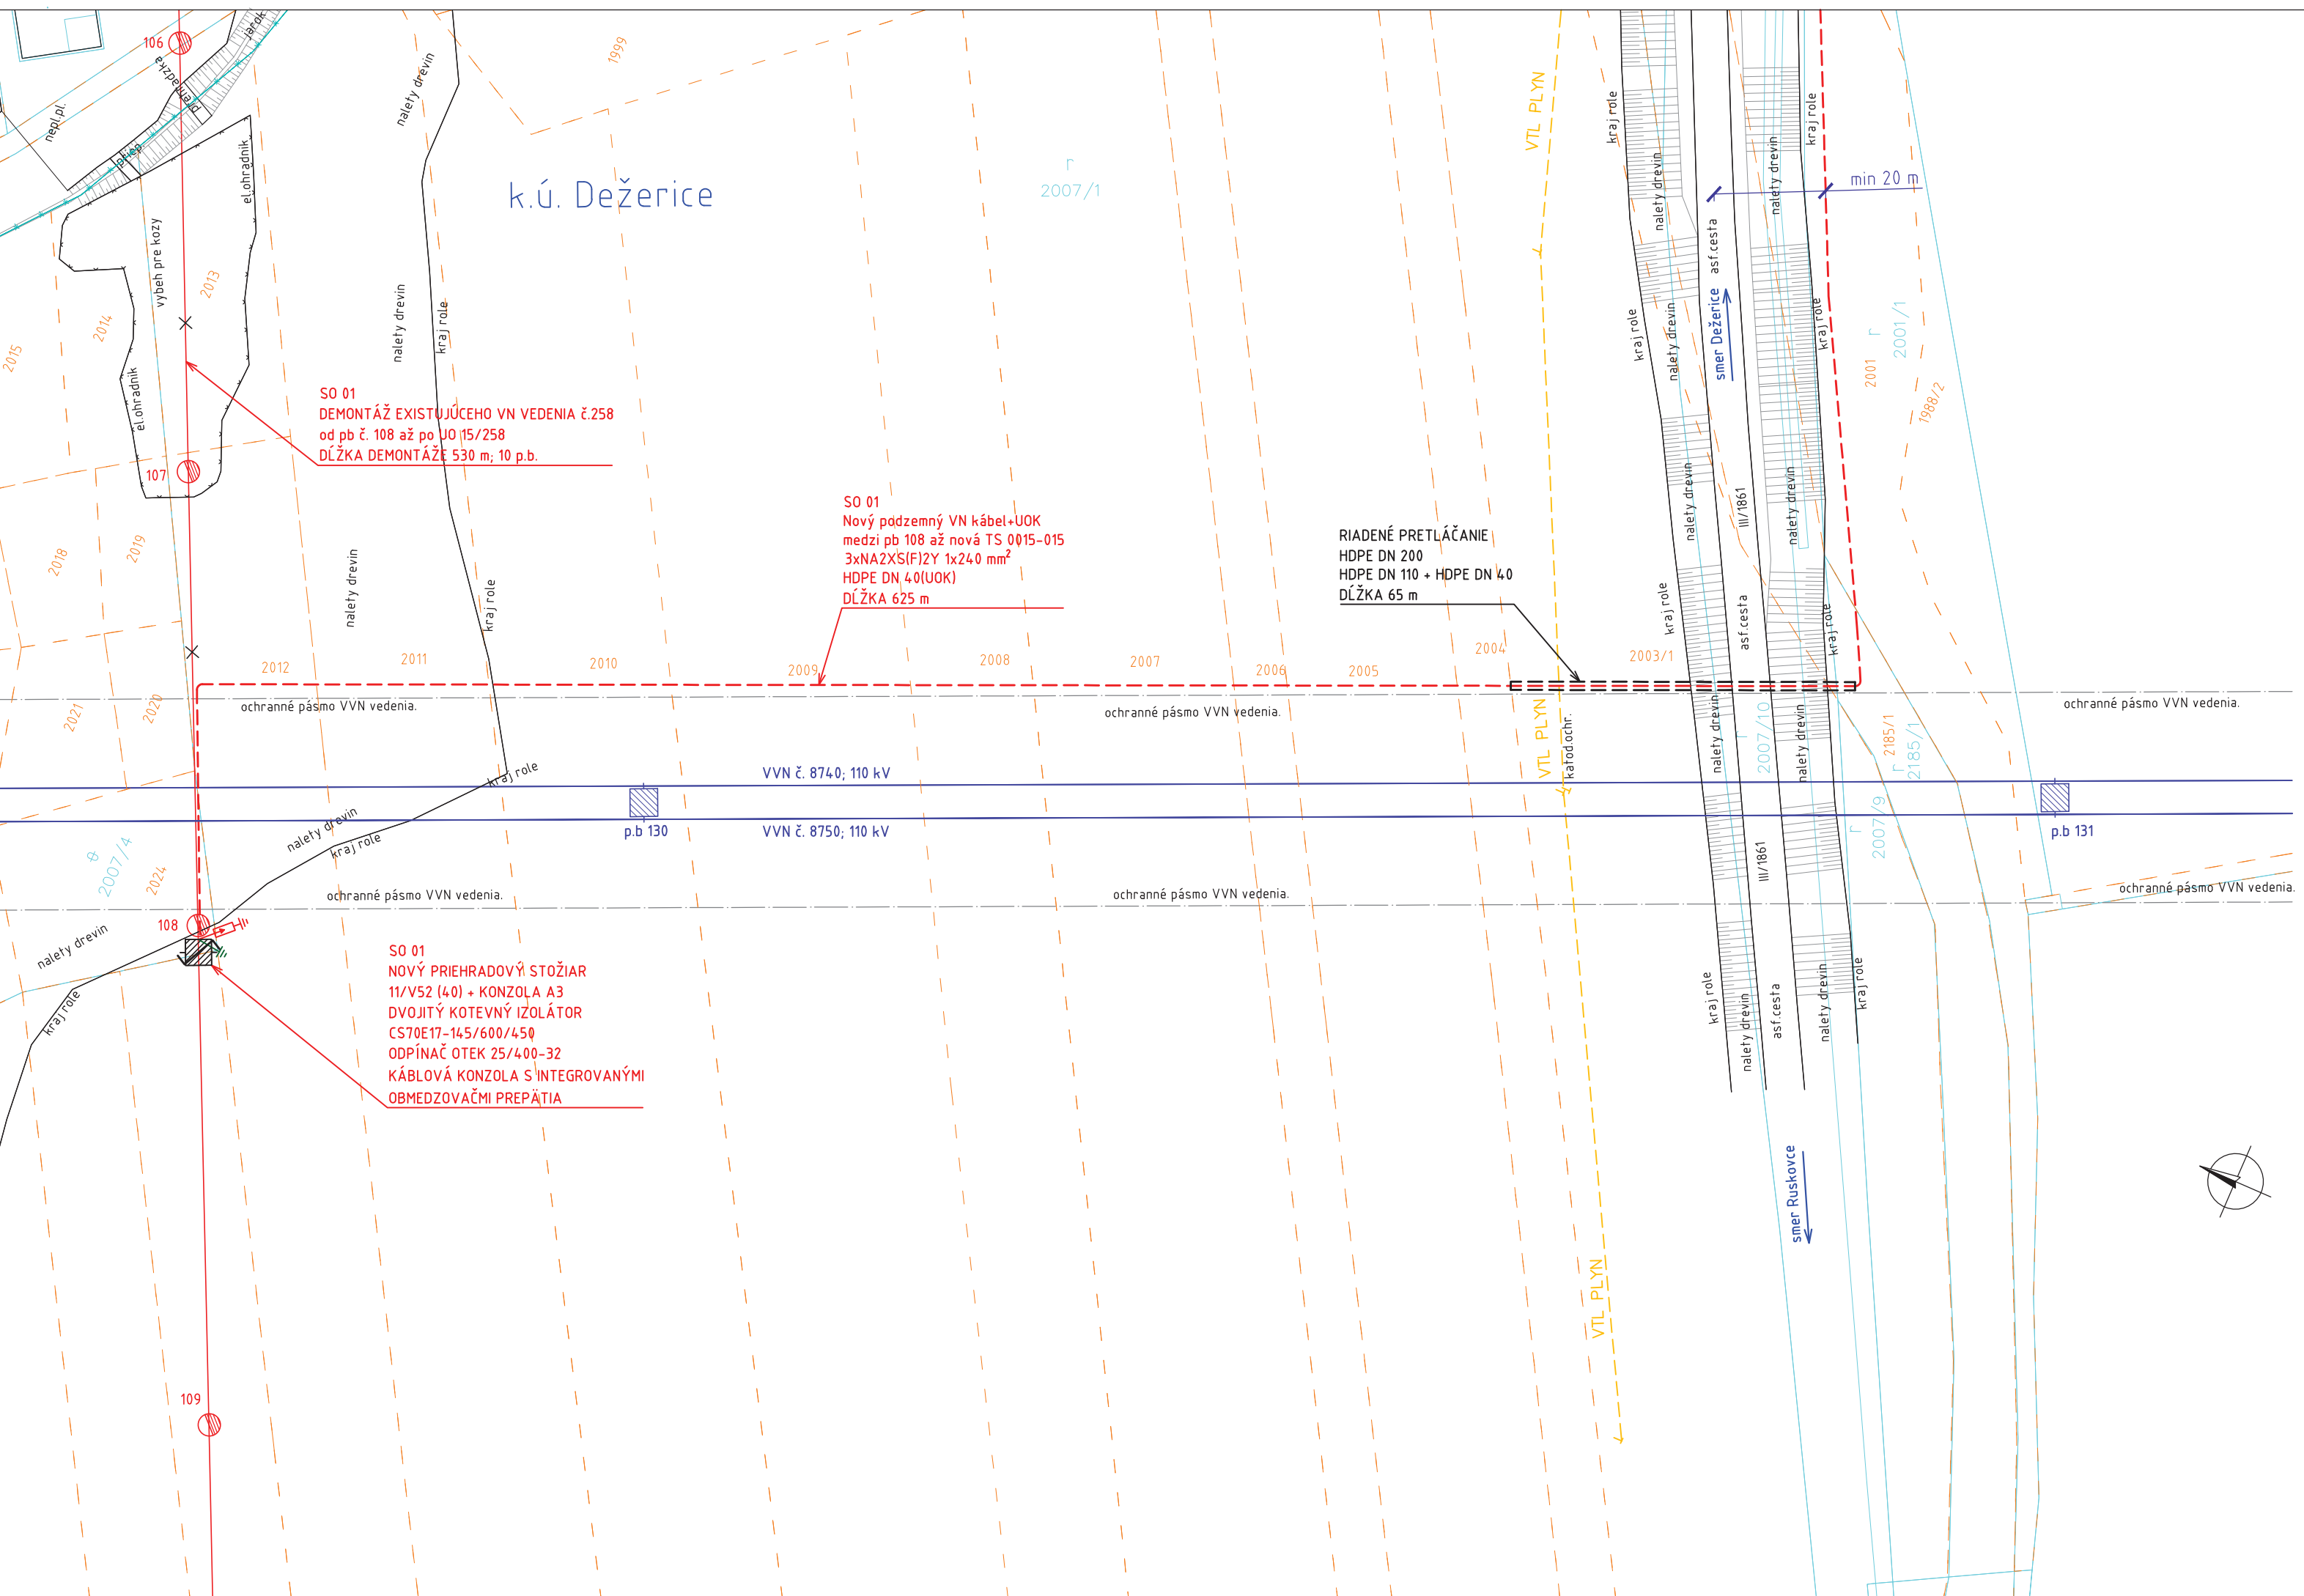

k.ú. Dežerice

2007/1

- POUŽITÉ SKRATKY:**
- VVN – Veľmi vysoké napätie 110 kV
 - VN – Vysoké napätie nad 1000 V
 - NN – Nízke napätie do 1000 V
 - TS – Transformačná sranica
 - ÚO – Úsekový odpínač
 - UOK – Úložný optický kábel
 - VRIS – Rozpojovacia (istiaca) skriňa umiestnená na stĺpe
 - SR – Rozpojovacia (istiaca) skriňa
 - RE – Elektromerový rozvádzač

LEGENDA

- Hranica prcely "C"
- Hranica prcely "E"
- Podrobné zameranie
- Ochranné pásmo VVN vedenia
- Vzdušné VVN vedenia
- Plynovod zameraný pribeh
- Existujúce vzdušné VN vedenie
- Demontáž zdušného VN vedenia
- Navrhaný VN kábel +UOK
- Navrhaný VN kábel v chráničke +UOK
- Priehradový stožiar VVN
- Beťonový stĺp VN
- Navrhaný priehradový stožiar VN s UO

Súradnicový systém S-JTSK
 Výškový systém Bpv

	Hlavný inžinier projektu	Ing. Jozef Frólo	
	Zodpovedný projektant:	Ing. Jozef Frólo	
	Projektant:	Ing. Ivan Kurka	<i>IK</i>
	Miesto stavby/ Kataster:	Dežerice, k.ú. Vlčkovce; k.ú. Dežerice	
Investor/objednávateľ:	Západoslovenská distribučná a.s., Čulenova 6, 816 47 Bratislava		
Stavba:	PE_Dežerice TS 15-5 VNK TS,		
Súbor/Objekt:	SO 01 - Nové VN káblové vedenie s UOK SO 02 - Nová kiosková TS PS 01 - Technológia TS		
Obsah:	Situácia časť 1		
Číslo zákazky:	Dátum:	Revízia:	Mierka:
L13.0819.21.0001	04/2022	00	1:1000
	Formát:	Stupeň:	Sada č.
	3xA4	PDKUR	
			Výkres č.
			2

SO 01
 DEMONTÁŽ EXISTUJÚCEHO VN VEDENIA č.258
 od pb č. 108 až po UO 15/258
 DĹŽKA DEMONTÁŽE 530 m; 10 p.b.

SO 01
 Nový podzemný VN kábel+UOK
 medzi pb 108 až nová TS 0015-015
 3xNA2XSFJ2Y 1x240 mm²
 HDPE DN 40(UOK)
 DĹŽKA 625 m