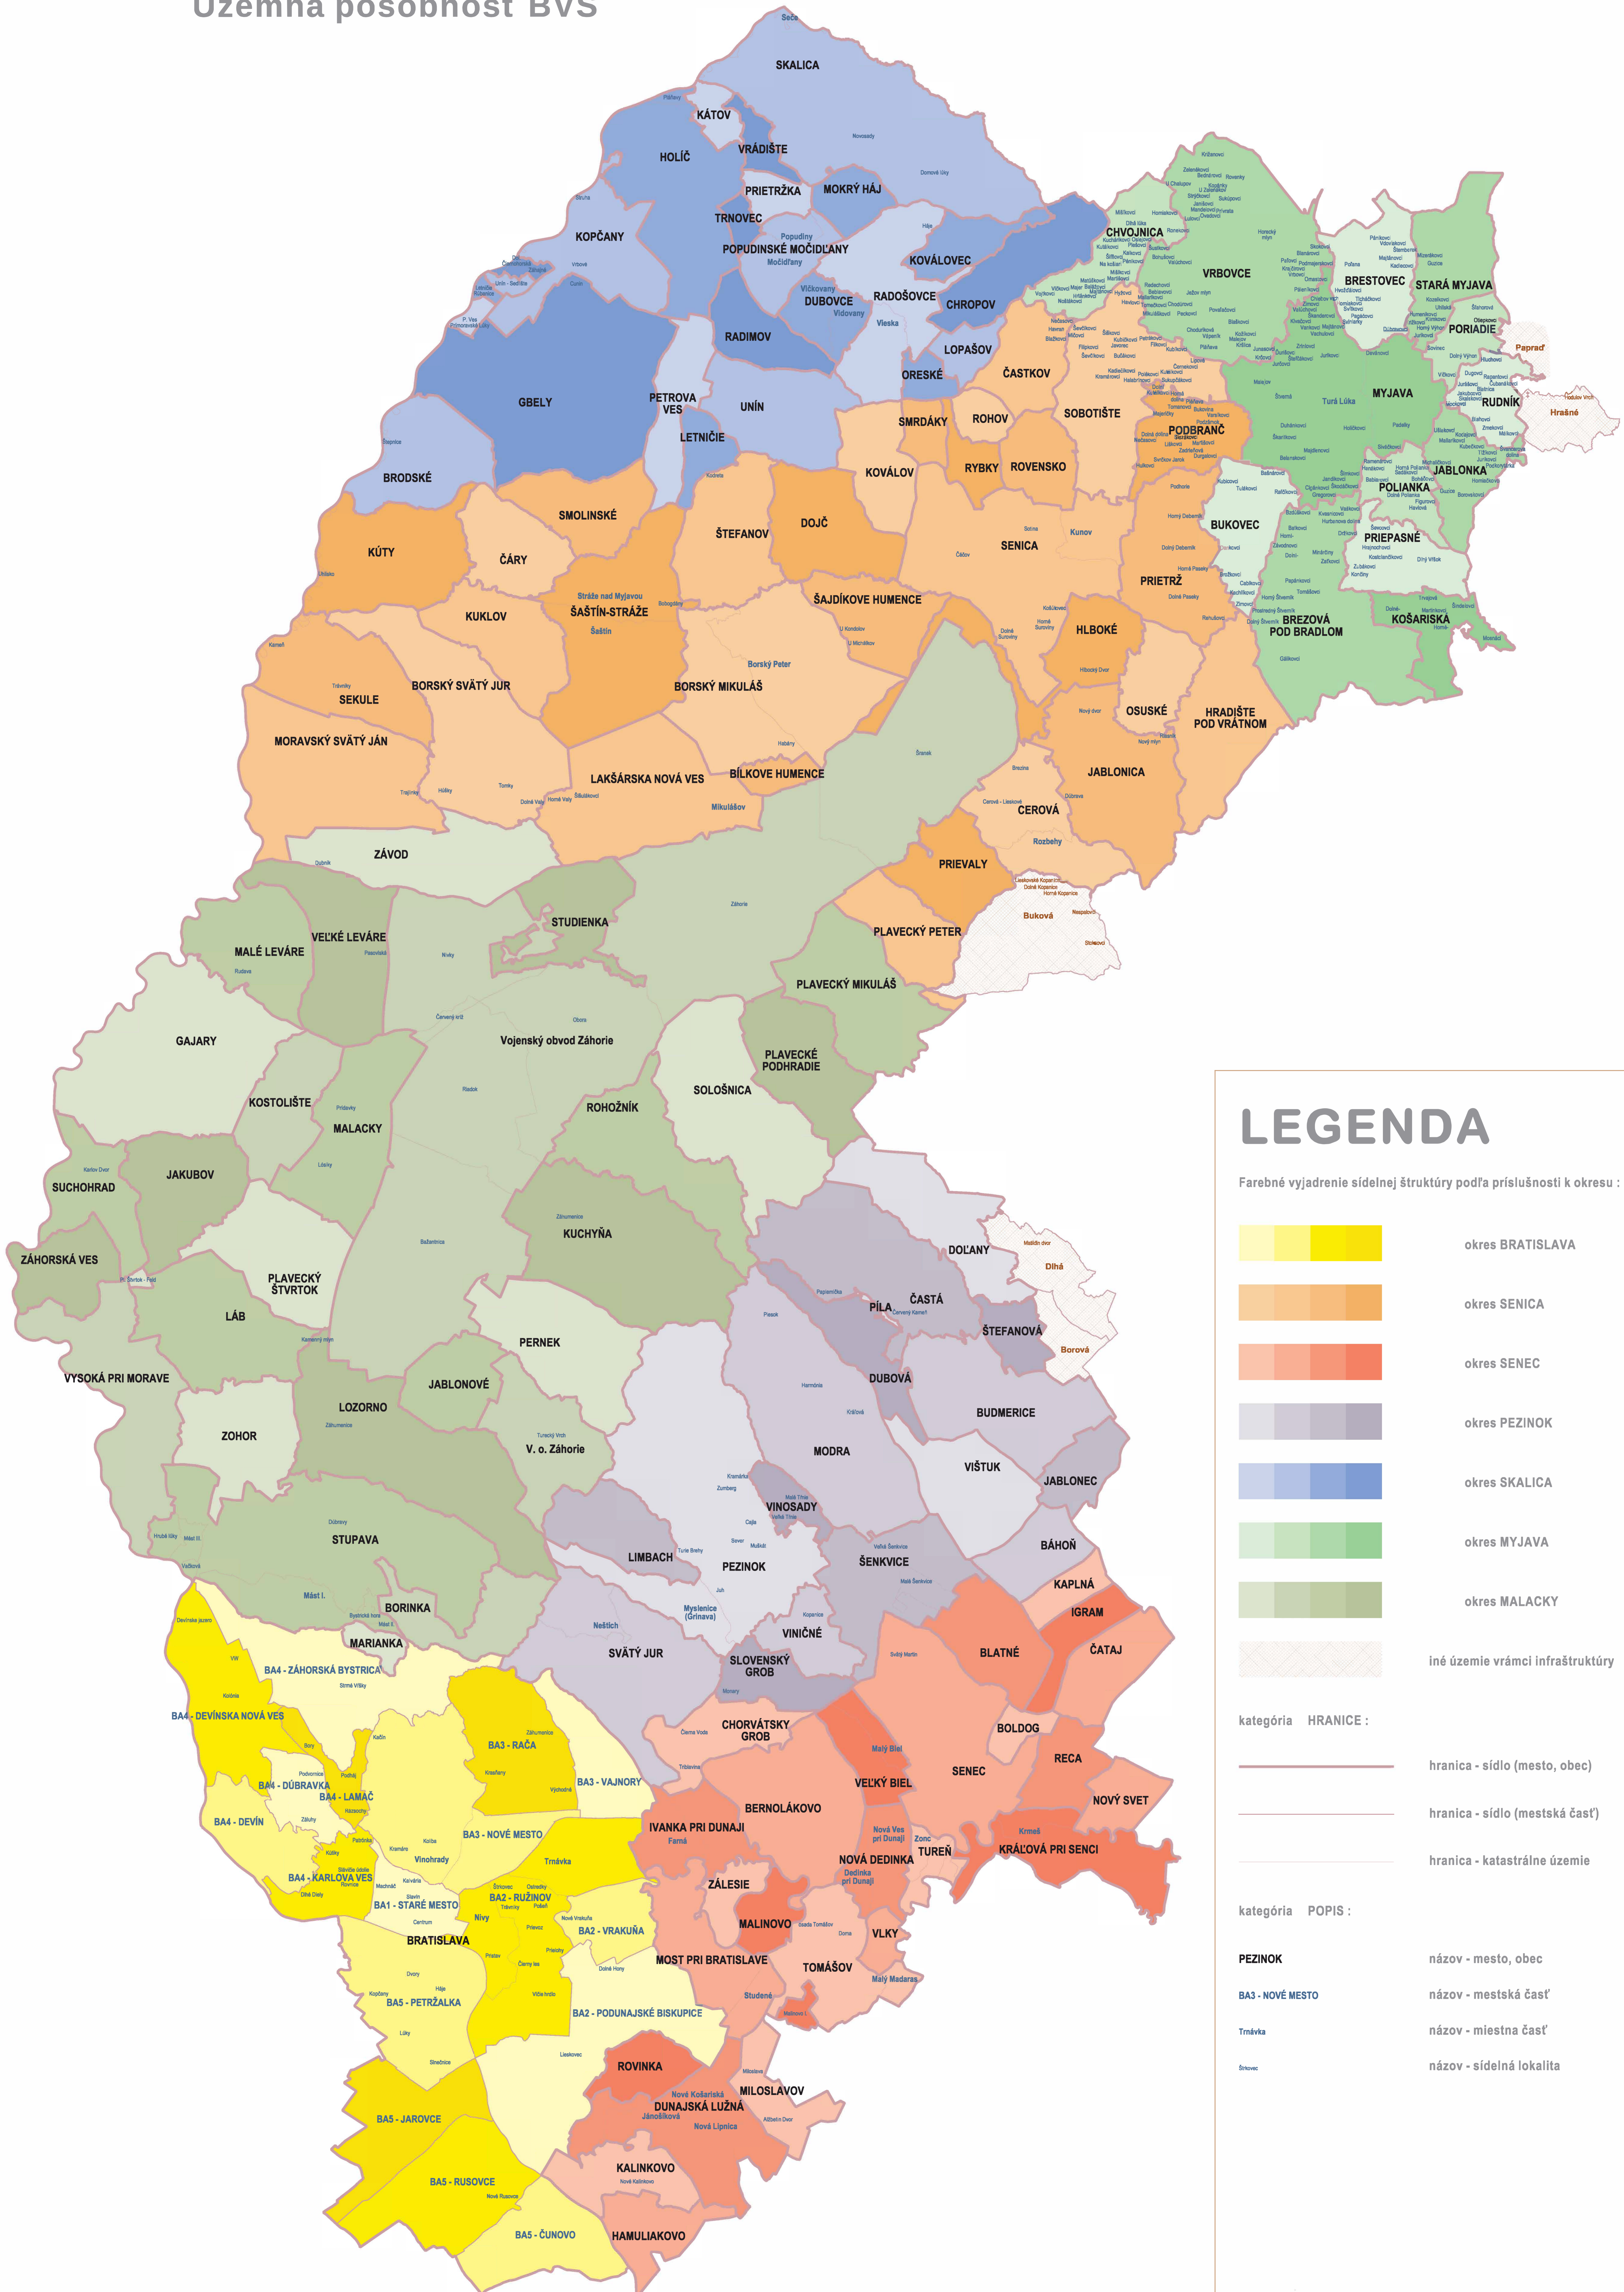

Mapa názvoslovia sídelných jednotiek miest a obcí

Územná pôsobnosť BVS

LEGENDA

Farebné vyjadrenie sídelnej štruktúry podľa príslušnosti k okresu :

[Yellow swatch]	okres BRATISLAVA
[Orange swatch]	okres SENICA
[Red-Orange swatch]	okres SENEČ
[Grey swatch]	okres PEZINOK
[Blue swatch]	okres SKALICA
[Green swatch]	okres MYJAVA
[Light Green swatch]	okres MALACKY
[Hatched swatch]	iné územie v rámci infraštruktúry

kategória HRANICE :

[Solid red line]	hranica - sídlo (mesto, obec)
[Dashed red line]	hranica - sídlo (mestská časť)
[Thin black line]	hranica - katastrálne územie

kategória POPIS :

PEZINOK	názov - mesto, obec
BA3 - NOVÉ MESTO	názov - mestská časť
Trnávka	názov - miestna časť
Štveček	názov - sídelná lokalita