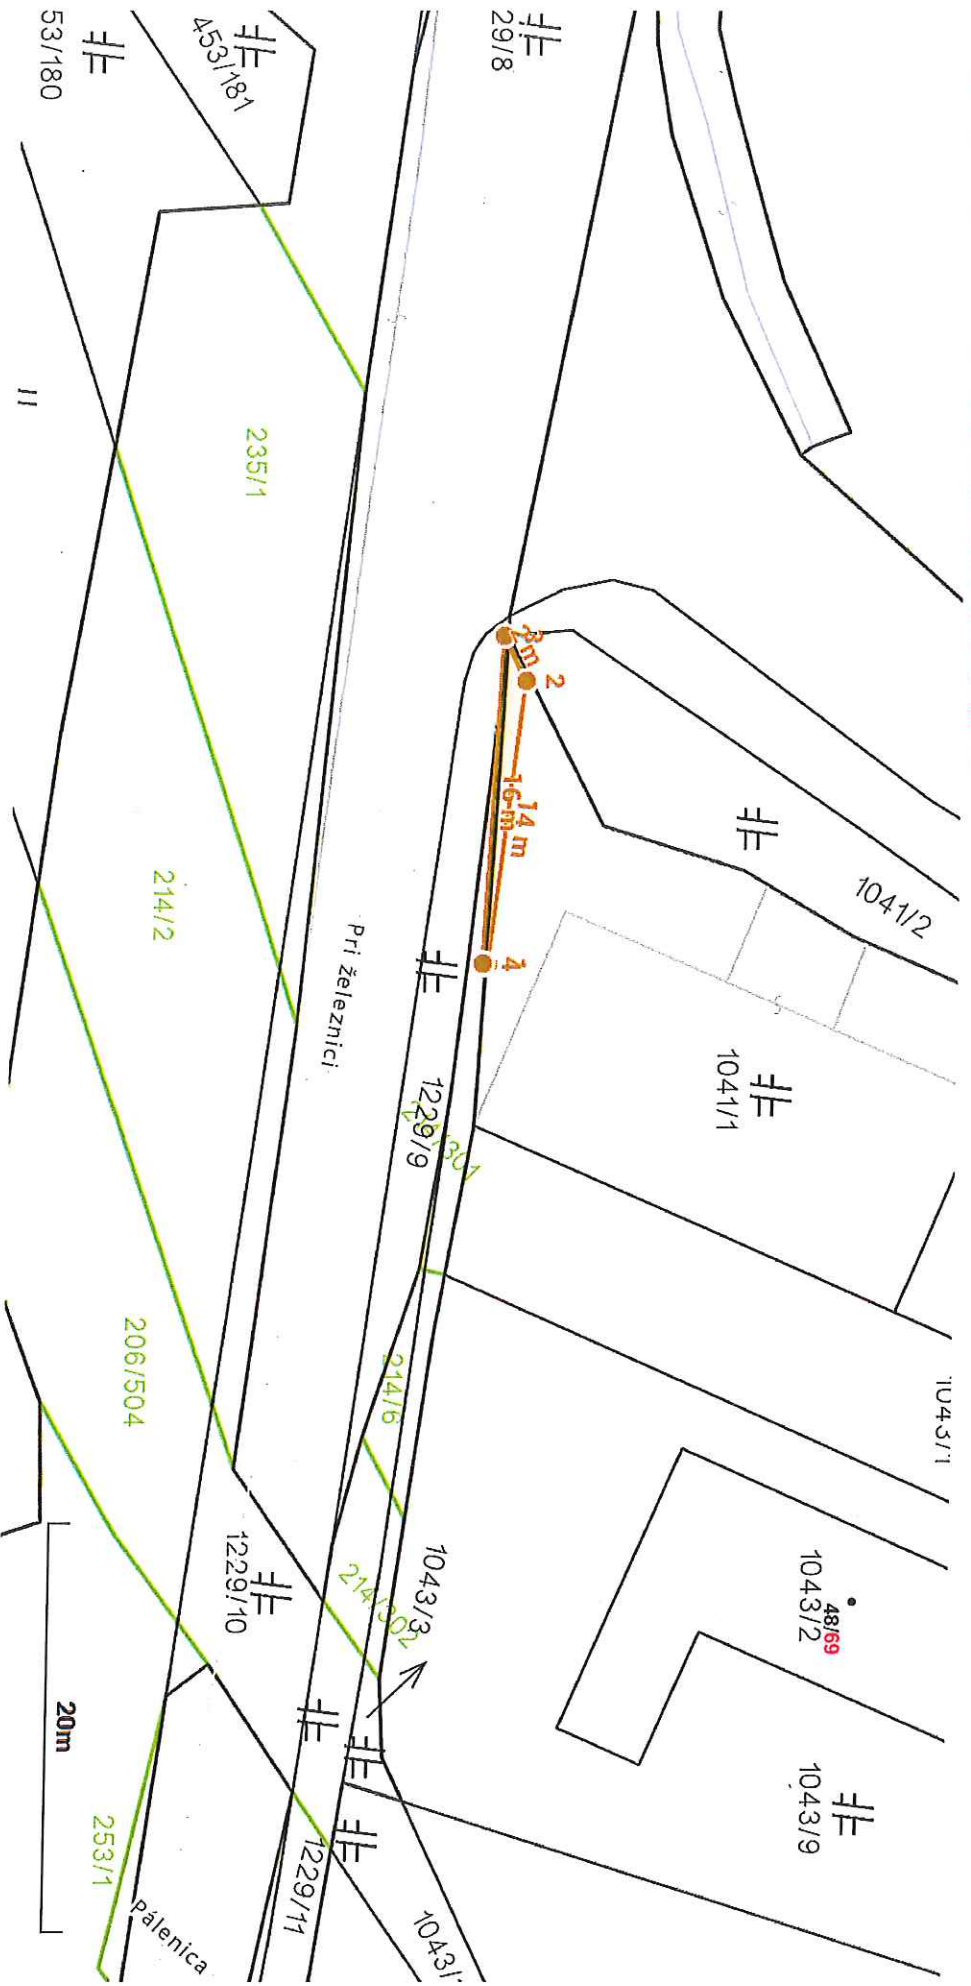

# Export

Žilinský > Liptovský Mikuláš > Liptovský Hrádok > k.ú. Liptovský Hrádok

Vytlačené z aplikácie **Mapový klient ZBGIS**. Nepoužiteľné na právne účkony.  
Mieranie a grafické znázornenie je len informatívne a je nepoužiteľné na vytýčenie hraníc pozemkov a osadenie stavieb na pozemky. Vytýčenie hraníc pozemkov a osadenie stavieb na pozemky môže vykonať len odborné spôsobilá osoba.

# Export

Žilinský > Liptovský Mikuláš > Liptovský Hrádok > k.ú. Liptovský Hrádok

Vytlačené z aplikácie **Mapový klient ZBGIS**. Nepoužiteľné na právne úkony.

Meranie a grafické znázornenie je len informatívne a je nepoužiteľné na vytýčenie hraníc pozemkov a osadenie stavieb na pozemky. Vytýčenie hraníc pozemkov a osadenie stavieb na pozemky môže vykonať len odborné spôsobilá osoba.