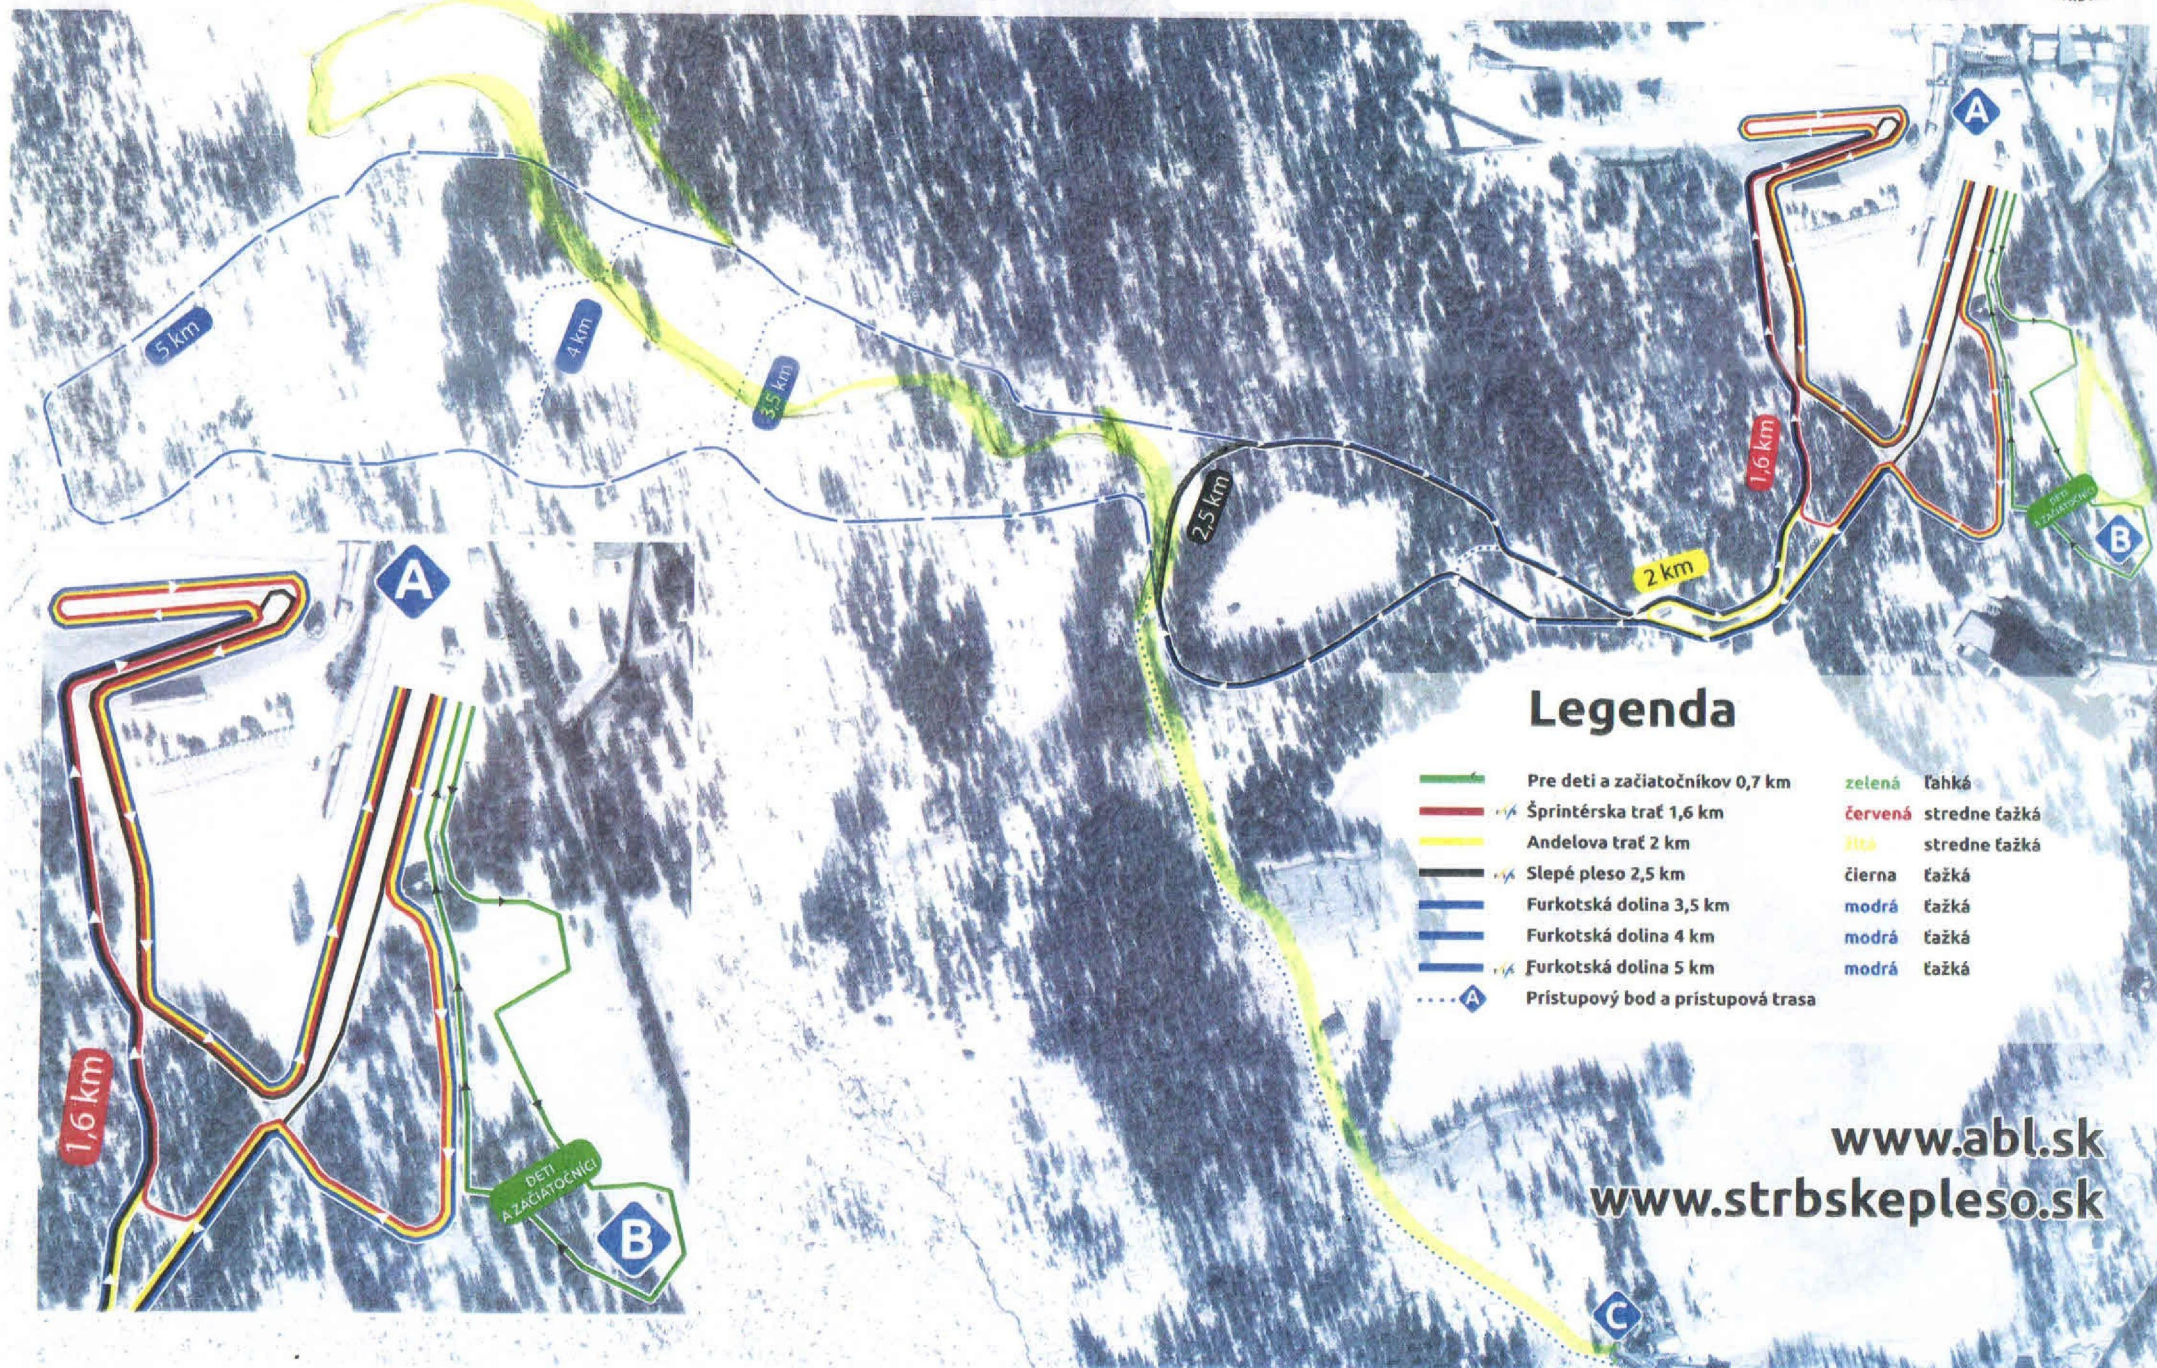

Areál bežeckého lyžovania Štrbské Pleso

Mapy tratí pre beh na lyžiach

PRÍLOHA O. N.

Legenda

- | | | | |
|--|-----------------------------------|--|---------------|
| | Pre deti a začiatočníkov 0,7 km | | ľahká |
| | Šprintérska trať 1,6 km | | stredne ťažká |
| | Andelova trať 2 km | | stredne ťažká |
| | Slepé pleso 2,5 km | | ťažká |
| | Furkotská dolina 3,5 km | | ťažká |
| | Furkotská dolina 4 km | | ťažká |
| | Furkotská dolina 5 km | | ťažká |
| | Pristupový bod a prístupová trasa | | ťažká |