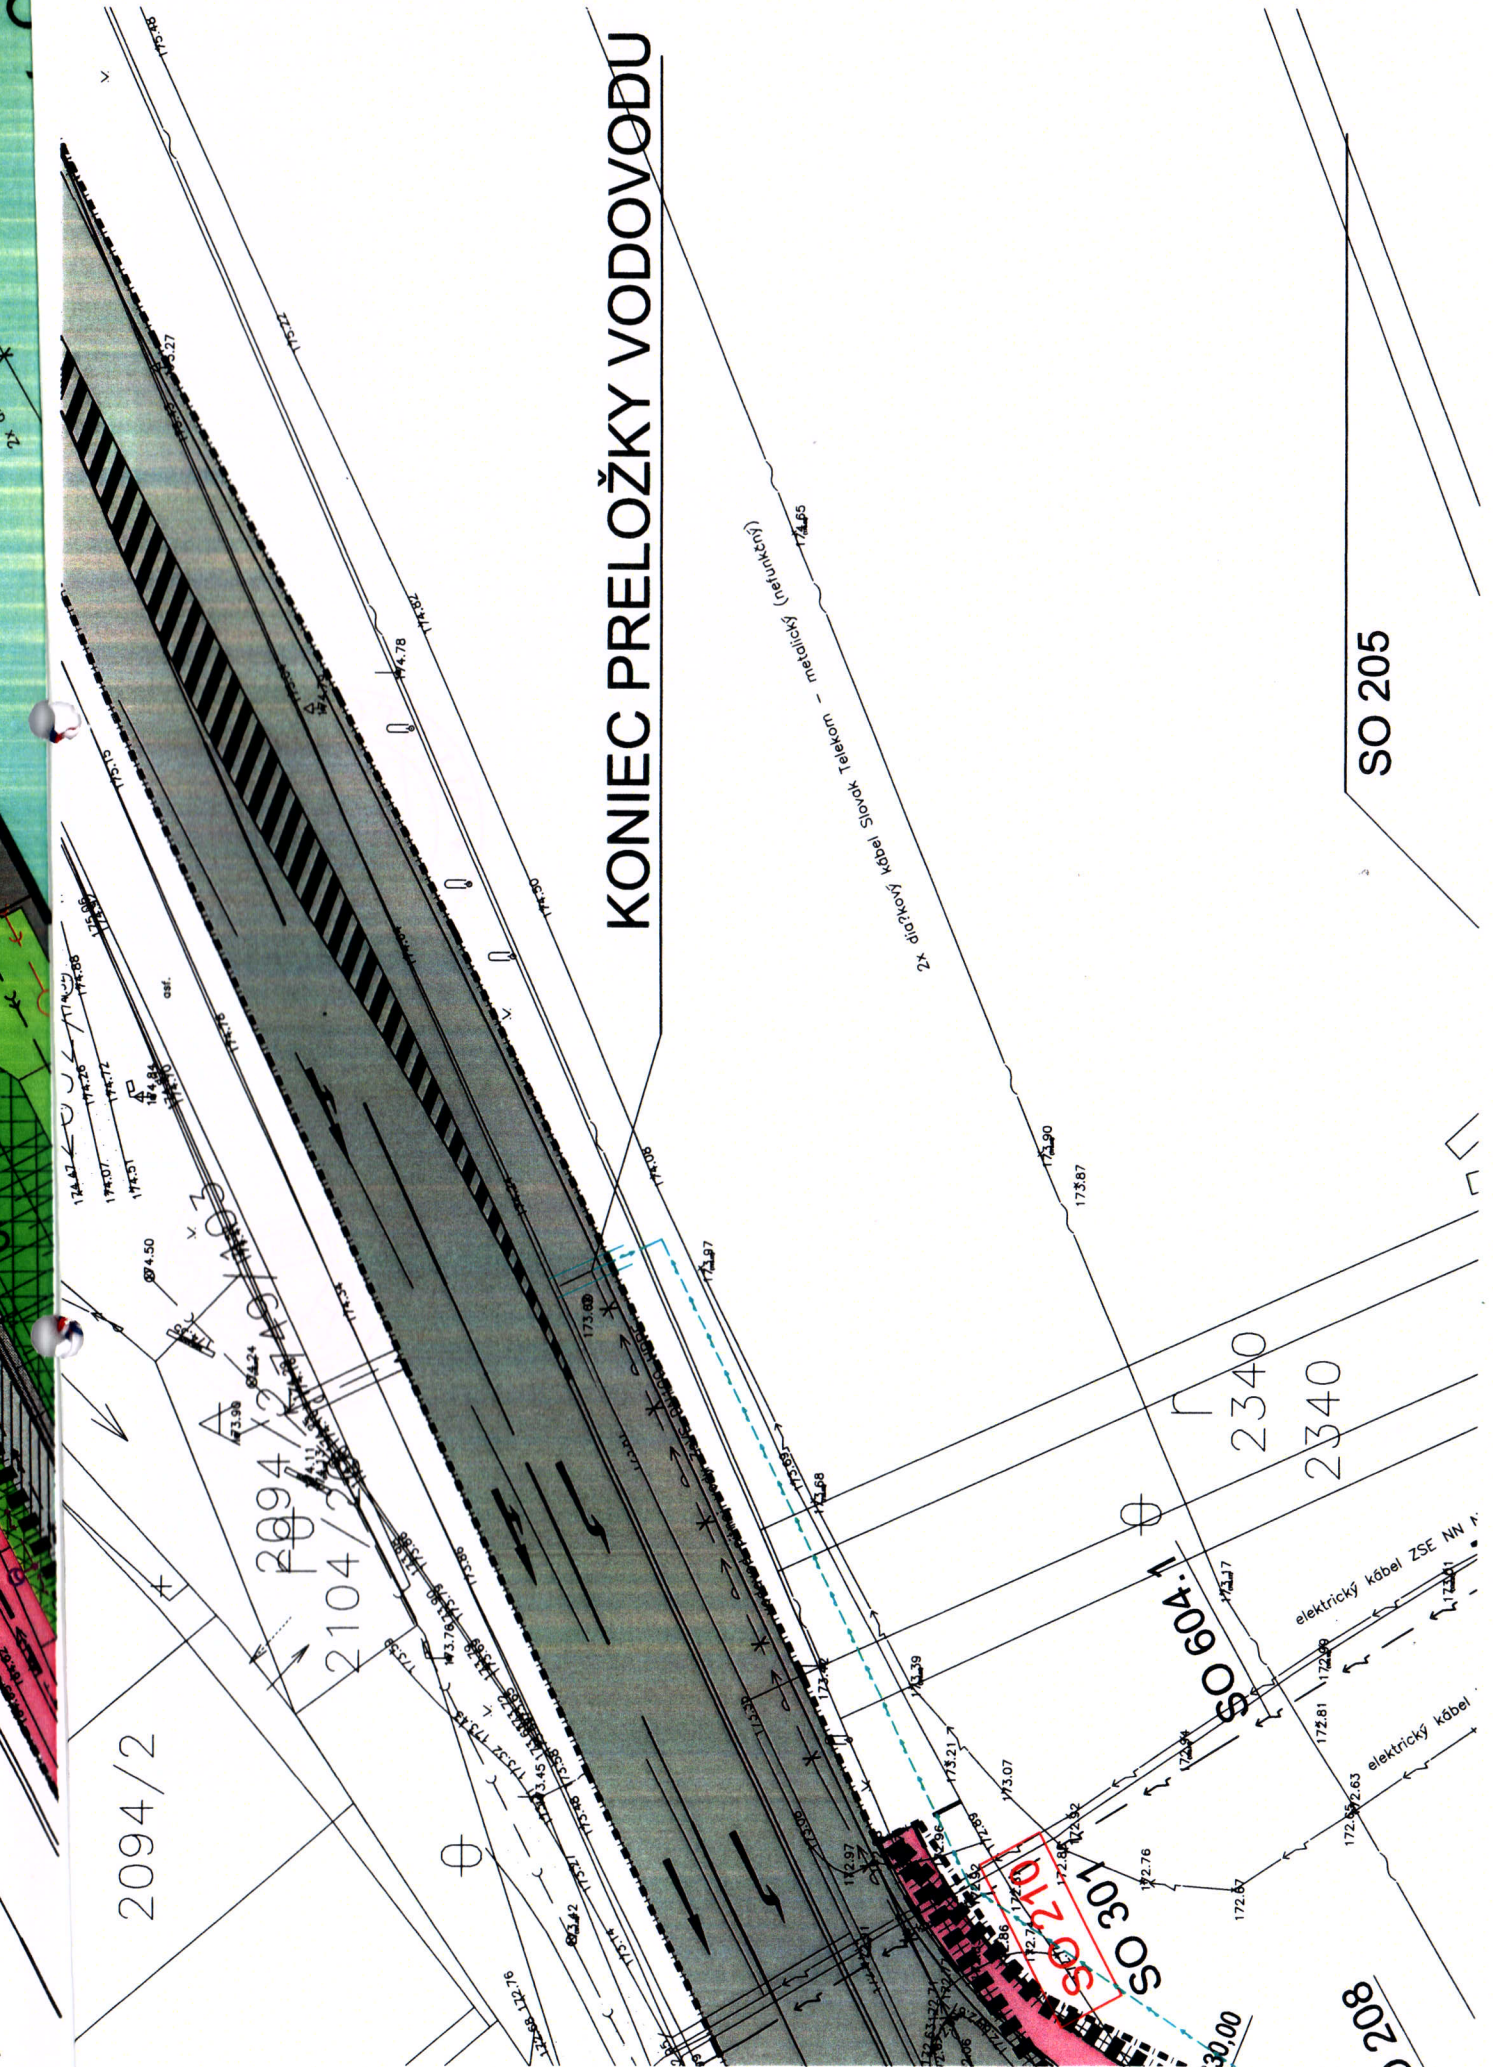

KONIEC PRELOŽKY VODOVODU

SO 205

2094/2

2104/2

2340

2340

SO 604.1

SO 301

SO 208

30,00

elektrický kábel ZSE NW n.

elektrický kábel

2x digitálny kábel Slovac Telekom - metalický (kabelový)