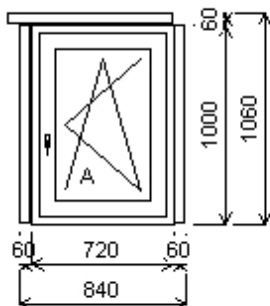

Pozícia: 1/: Jednodielne okno + príslušenstvo

Rozmery rámu: 720,0 x 1000,0 mm

Stavebný otvor: 860,0 x 1110,0 mm

Salamander StreamLine

Základná cena: 203,80 €

Farba (ext/int): biela

Sklo: F4-16-N4 CLIMAPLUS XN U=1.1 SWS

Rám: 68mm rám okenný 250221

Kídlo: Kídlo okenné oblé 251221

Podkladový profil:30mm

Barva t sn ní: Sivé

K ú ka: okenná STANDARD

Doplňky: rozši ovací profil 60mm bez 4,79 €

výstuh d=1000,0mm

rozši ovací profil 60mm bez 4,03 €

výstuh d=840,0mm

rozši ovací profil 60mm bez 4,79 €

výstuh d=1000,0mm

Z av a 35,0% zo základnej ceny -71,33 €

Jednodielne okno

Množstvo: 2

Cena za ks: 146,08 €

Celkom:

292,16 €