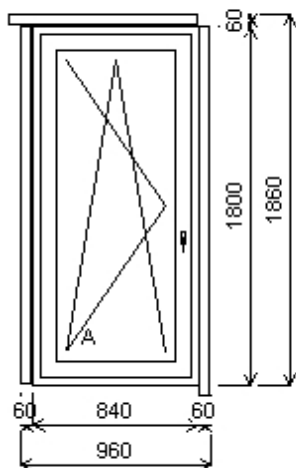

Pozícia: 1/: Jednodielne okno + príslušenstvo

Rozmery rámu: 840,0 x 1800,0 mm

Stavebný otvor: 980,0 x 1910,0 mm

Salamander StreamLine

Základná cena: 295,72 €

Farba (ext/int): biela

Sklo: F4-16-N4 CLIMAPLUS XN U=1.1 SWS

Rám: 68mm rám okenný 250221

Kídlo: Kídlo okenné oblé 251221

Podkladový profil:30mm

Barva t sn ní: Sivé

K ú ka: okenná STANDARD

Doplňky: rozši ovací profil 60mm bez 8,62 €

výstuh d=1800,0mm

rozši ovací profil 60mm bez 4,60 €

výstuh d=960,0mm

rozši ovací profil 60mm bez 8,91 €

výstuh d=1860,0mm

Z ava 35,0% zo základnej ceny -103,50 €

Jednodielne okno

Množstvo: 1

Cena za ks: 214,35 €

Celkom:

214,35 €