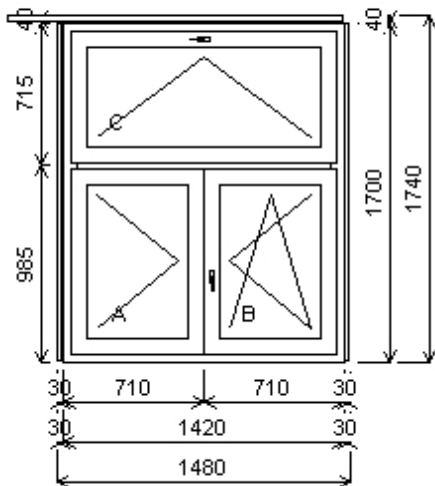

Pozícia : 1/: Trojdielne okno s nadsvetlíkom + príslušenstvo

Rozmery rámu: 1420,0 x 1700,0 mm

Stavebný otvor: 1500,0 x 1790,0 mm

Salamander StreamLine

Základná cena: 553,86 €

Farba (ext/int): biela

Sklo: F4-16-N4 CLIMAPLUS XN U=1.1 SWS

Rám: 68mm rám okenný 250221

St pik: St pik okenný 82 3k

Stulp AB: Stulp 62 2k

Kridlo: Kridlo okenné oblé 251221

Podkladový profil: 30mm

Barva t sn ní: Sivé

Klika: okenná STANDARD

Doplňky: rozširovací profil 30mm 7,89 €

d=1700,0mm

rozširovací profil 30mm 7,89 €

d=1700,0mm

rozši ovací profil 40mm bez 7,55 €

výstuhy d=1700,0mm

Z avá 35,0% zo základnej ceny -193,85 €

Trojdielne okno s nadsvetlíkom

Množstvo: 1

Cena za ks: 383,34 €

Celkom:

383,34 €