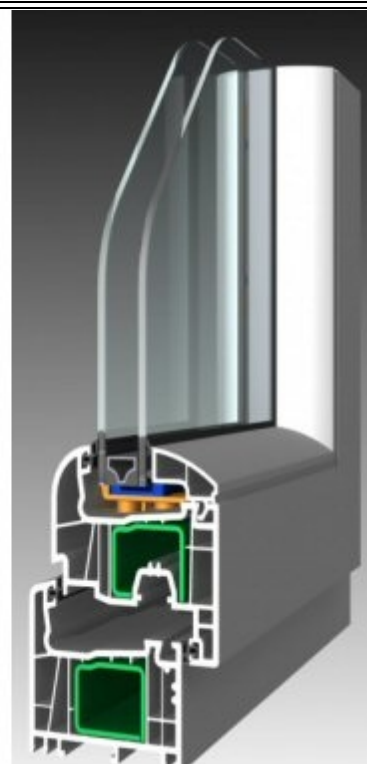

Ponuka: NA221560ALT5

Objednávate :	FTVŠ UK	Adresa stavby:
I O:	0039786508	
I DPH:	SK2020845332	
Zástupca:	Tesarík Peter	
tel.:	0 915 884 313	Dokončenie výroby:
fax:		
e-mail:	peter.tesarik@uniba.sk	
Adresa:	Nábr. A.G.L. Svobodu .9 Bratislava 999 99	Termín montáže:
		Výrobné rozmery dodal:
Spracované d a:	21.7.2022	Spracoval: Áová Aneta

Na základe Vašej žiadosti, Vám zasielame cenovú ponuku na plastové okná a dvere. Profilmový systém **Salamander Streamline** je ideálnou voľbou pre tých, ktorí oceňujú jeho eleganciu. 5-komorový profil eliminuje tepelné mosty a znižuje náklady na energiu.

- Je zasklené izolované dvojsklom $U_g = 1,1 \text{ W/m}^2\text{K}$
- Tepelnú izoláciu je možné podporiť použitím izolovaného trojskla $U_g = 0,6 \text{ W/m}^2\text{K}$.
- Systém s obvodovým dorazovým tesnením zaisťuje vysokú odolnosť proti zatekaniu,
- odoláva i nárazovému vetru s dažďom.
- Profil s mohutnou oceľovou výstuhou zaisťuje dokonalú stabilitu a spoľahlivú funkčnosť.
- Celoobvodové kovanie s integrovanou poistkou proti nesprávnej manipulácii (iba na
- hranaté otváracie a sklopné krídla) s mikro ventiláciou.
- Dva bezpečnostné uzávery v základnej zostave kovania garantujú zvýšenú odolnosť
- proti vlámaniu.
- Stavebná hrúbka **76 mm**.
- Vhodné pre panelové domy, rodinné domy, obývacie vybavenosť ale aj pre priemysel.
- Súčiastky pre prestup tepla $U_w = 1,3$ pri zasklení $U_g = 1,1$