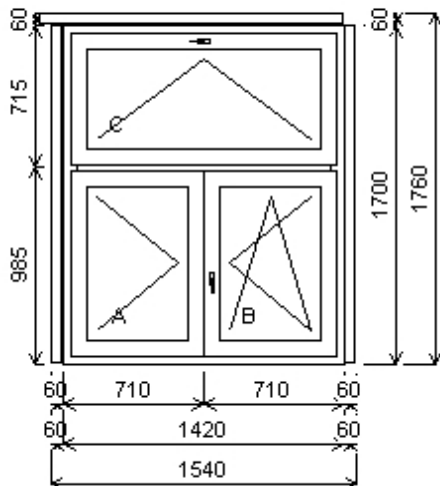

Pozícia : 1/: Trojdielne okno s nadsvetlíkom + príslušenstvo

Rozmery rámu: 1420,0 x 1700,0 mm

Stavebný otvor: 1560,0 x 1810,0 mm

Salamander StreamLine

Základná cena: 563,86 €

Farba (ext/int): biela

Sklo: F4-16-N4 CLIMAPLUS XN U=1.1 SWS

Rám: 68mm rám okenný 250221

St pik: St pik okenný 82 3k

Stulp AB: Stulp 62 2k

Kridlo: Kridlo okenné oblé 251221

Podkladový profil: 30mm

Barva t sn ní: Sivé

Klika: okenná STANDARD

Doplňky: rozši ovací profil 60mm bez 8,15 €

výstuh d=1700,0mm

rozši ovací profil 60mm bez 8,15 €

výstuh d=1700,0mm

rozši ovací profil 60mm bez 7,38 €

výstuh d=1540,0mm

Z avá 35,0% zo základnej ceny -197,35 €

Trojdielne okno s nadsvetlíkom

Množstvo: 1

Cena za ks: 390,19 €

Celkom:

390,19 €