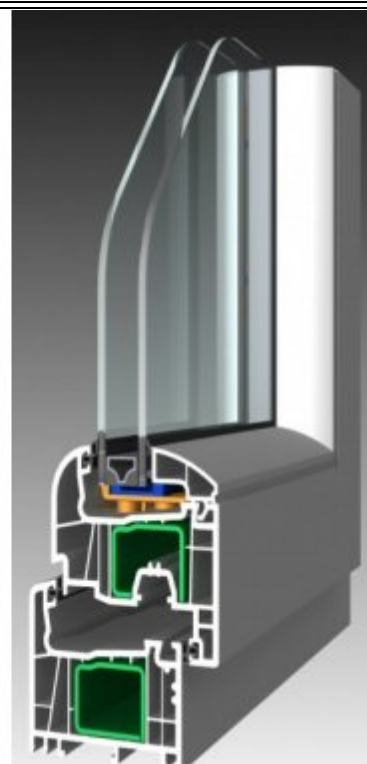

Pozícia: 1/: Jednodielne okno + príslušenstvo

Rozmery rámu: 840,0 x 1800,0 mm

Stavebný otvor: 980,0 x 1910,0 mm

Salamander StreamLine

Základná cena: 295,72 €

Farba (ext/int): biela

Sklo: F4-16-N4 CLIMAPLUS XN U=1.1 SWS