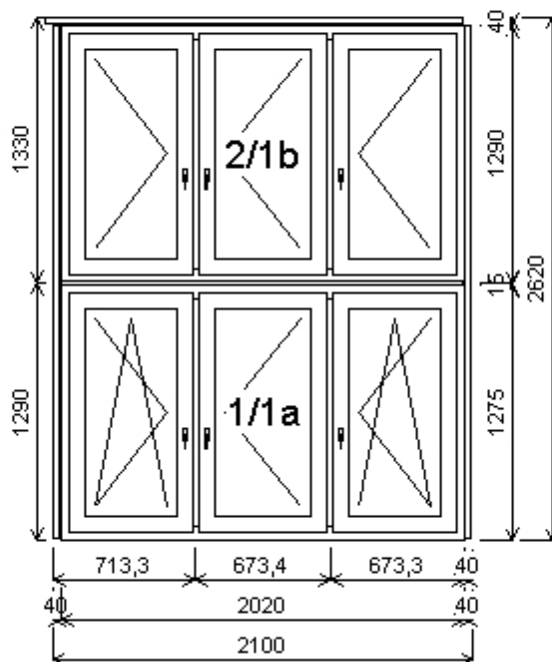

Pozícia: 1/: Zostava

Rozmery rámu: 2100,0 x 2620,0 mm

Stavebný otvor: 2120,0 x 2670,0 mm

Salamander StreamLine

Trojdielne okno s 2-mi priečnikmi

Pozícia: 1a 2020,0x1275,0 mm 1 ks

Základná cena:

586,38 €