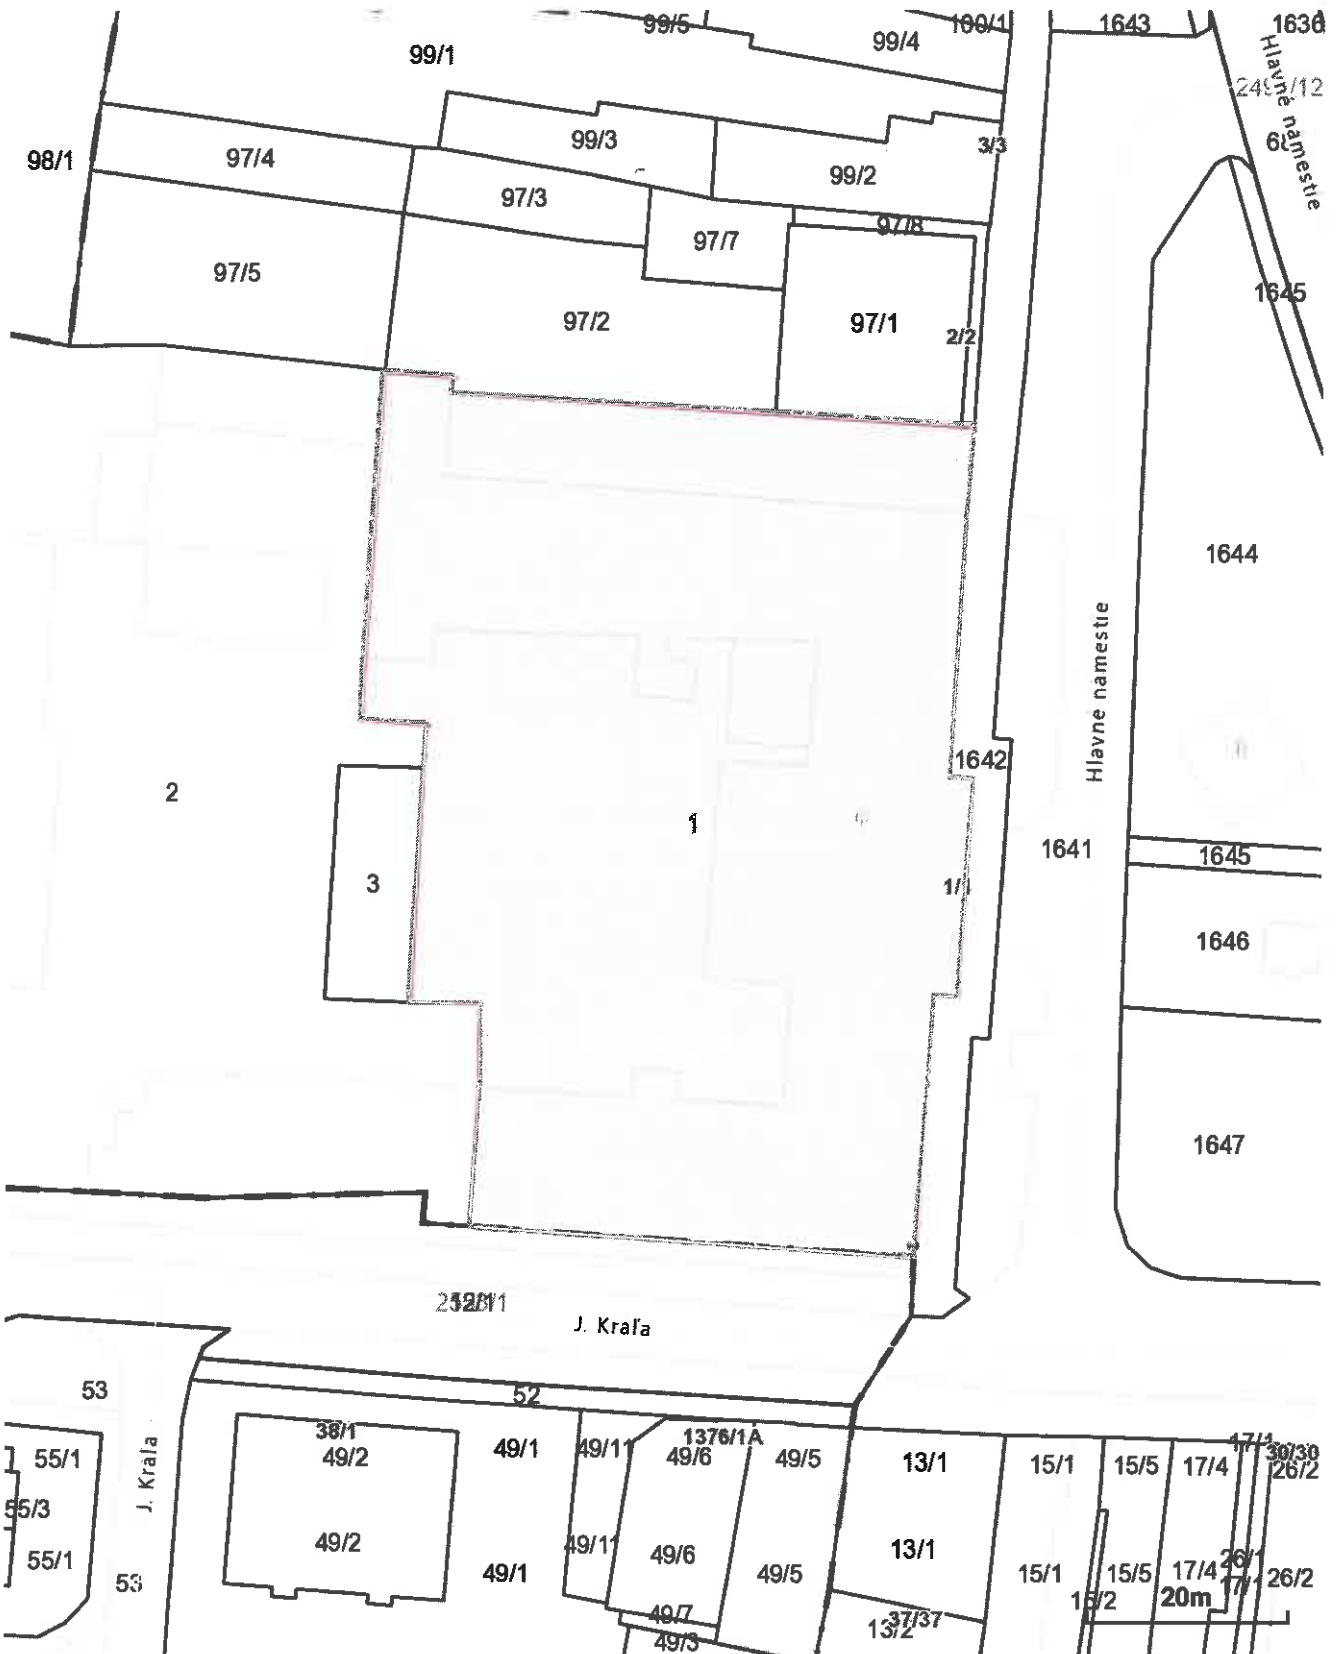

Parcela registra C, 1

Nitriansky kraj > Levice > Šahy > k.ú. Šahy

pôdorys I.np

m 1:200

1.28

pôvodný stav

LEGENDA

► vstup do objektu