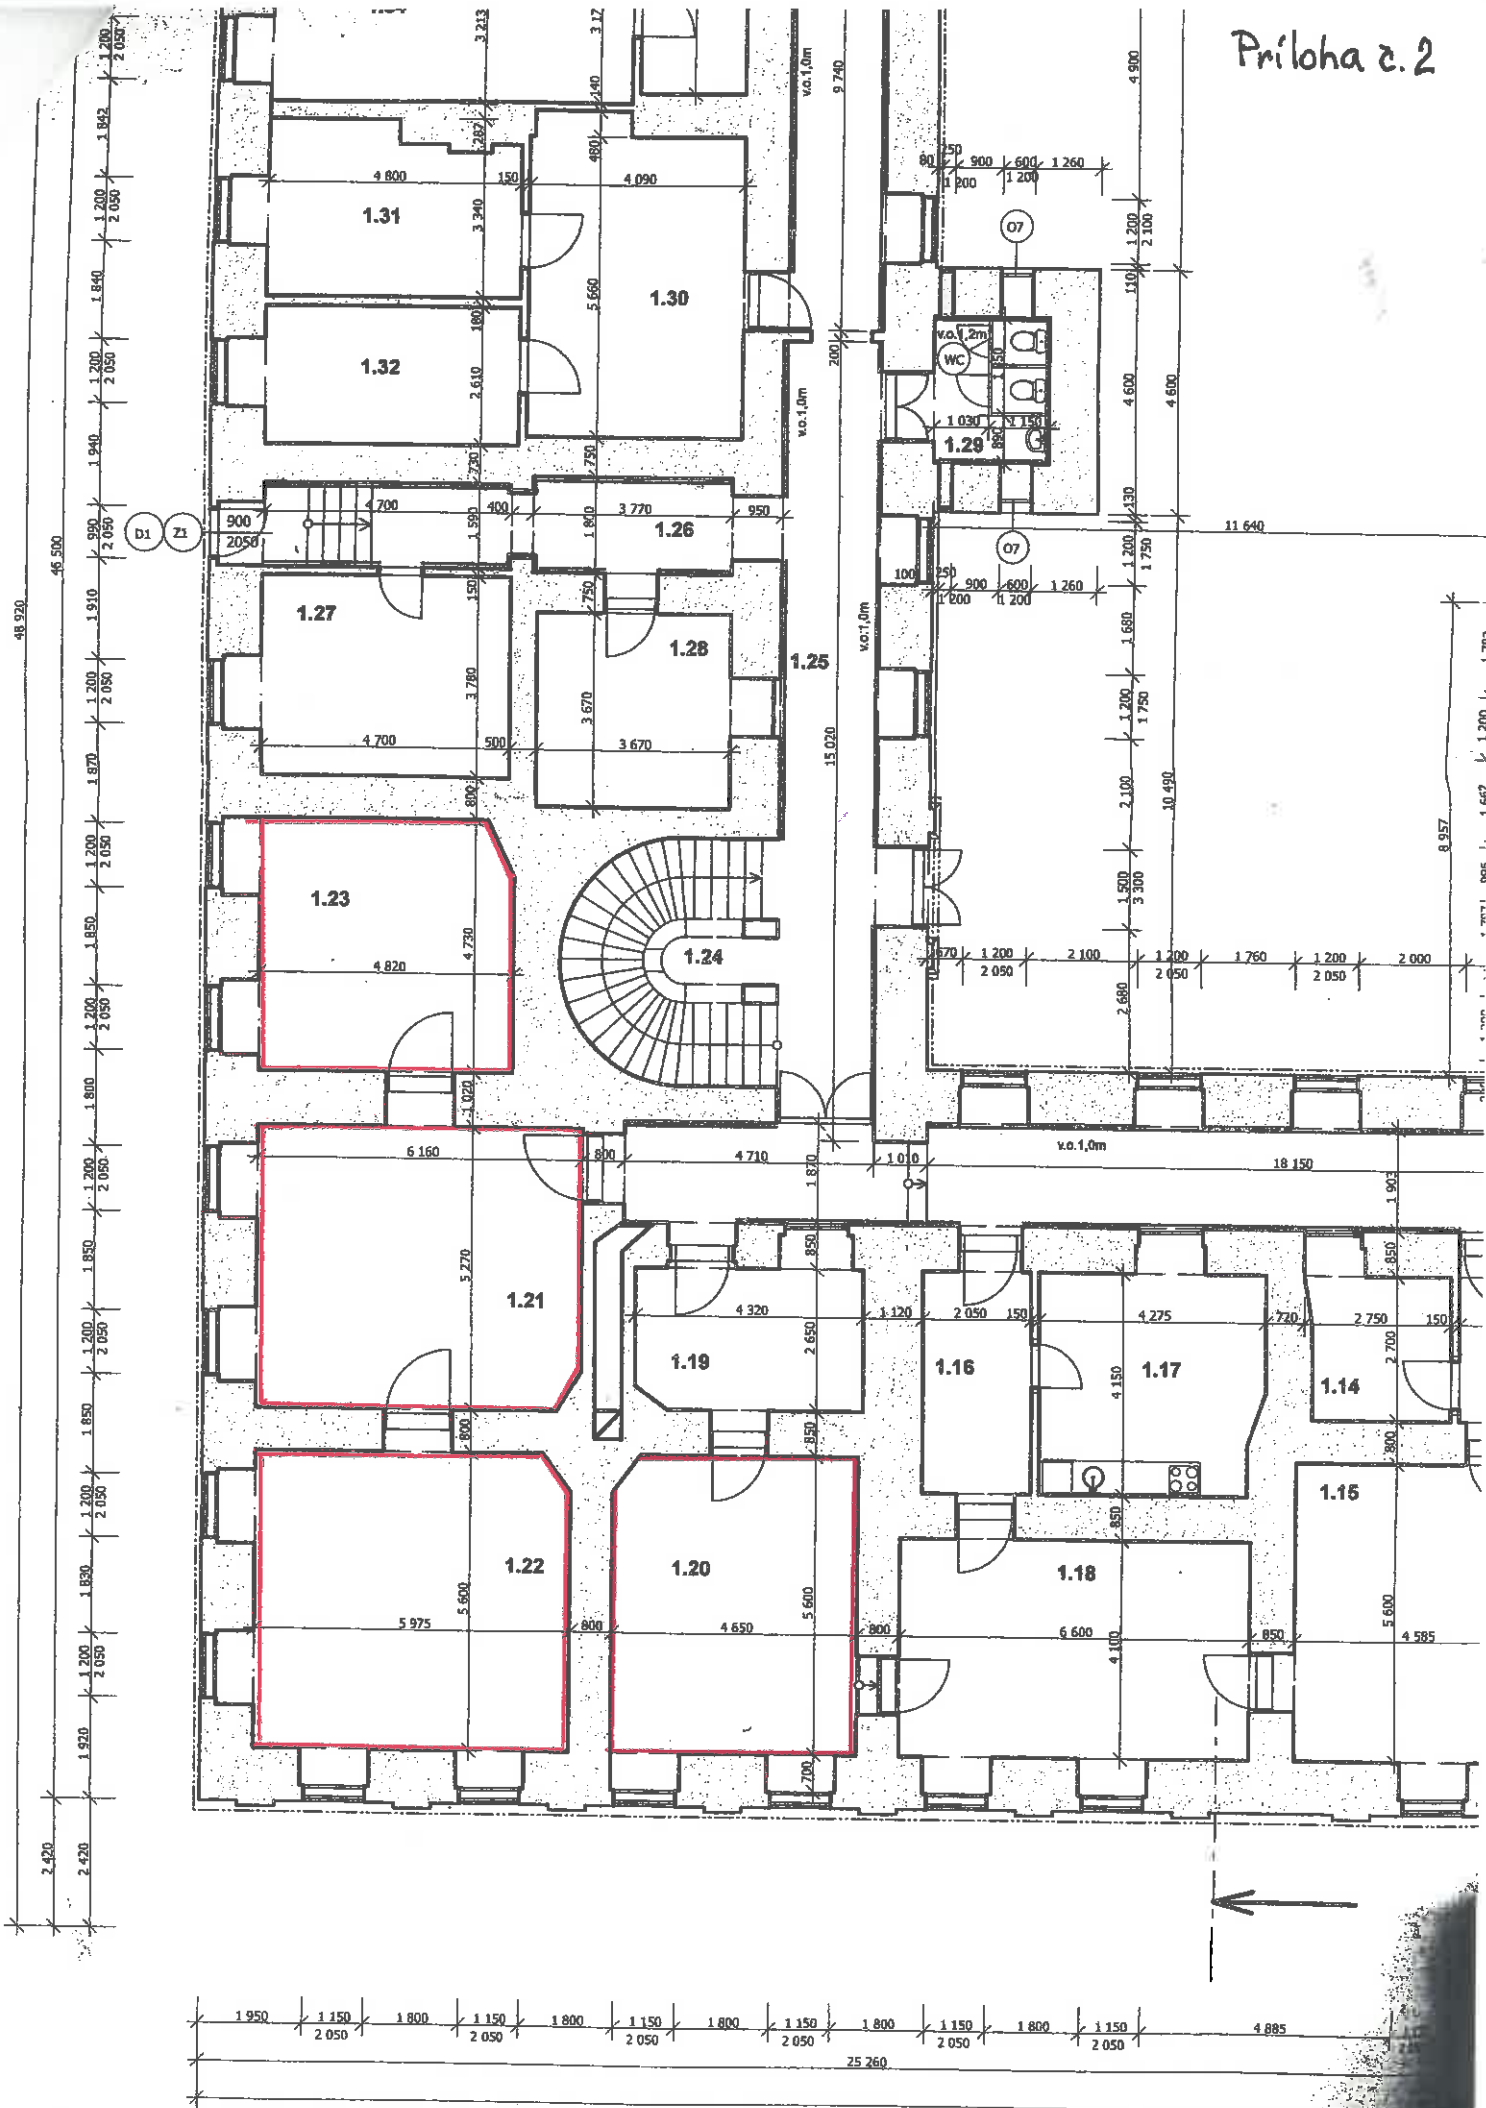

Parcela registra C, 1

Nitriansky kraj > Levice > Šahy > k.ú. Šahy

pôdorys I.np

m 1:200

1.28

pôvodný stav

LEGENDA

► vstup do objektu