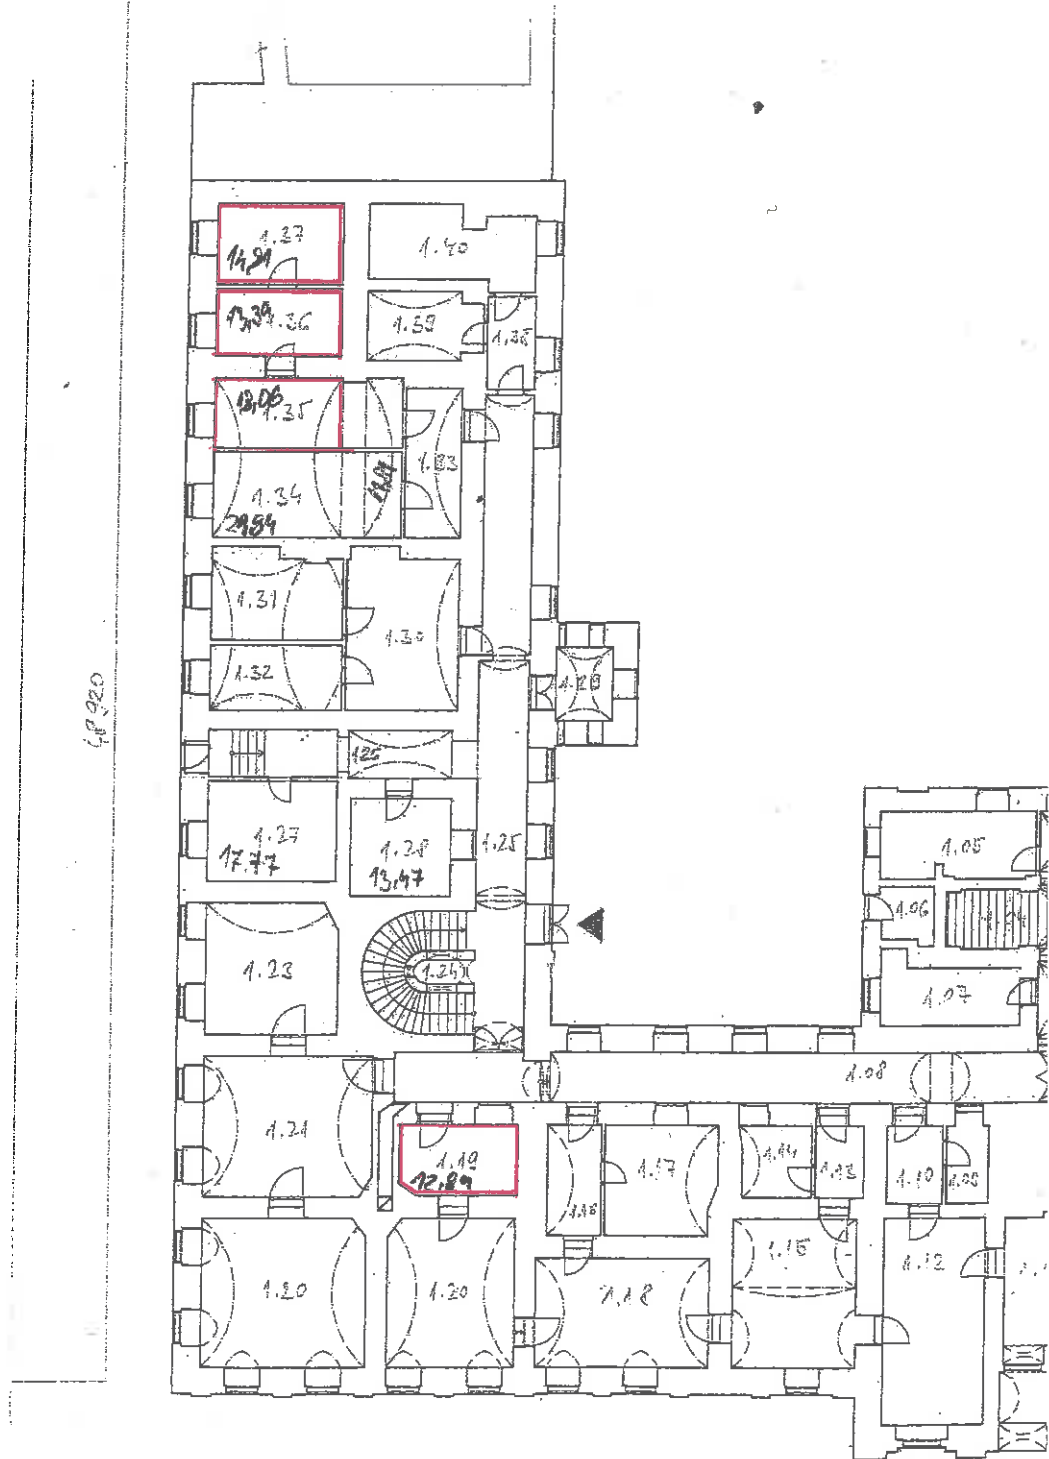

Parcela registra C, 1

Nitriansky kraj > Levice > Šahy > k.ú. Šahy

pôdorys I.np

m 1:200

1.28

pôvodný stav

LEGENDA

► vstup do objektu