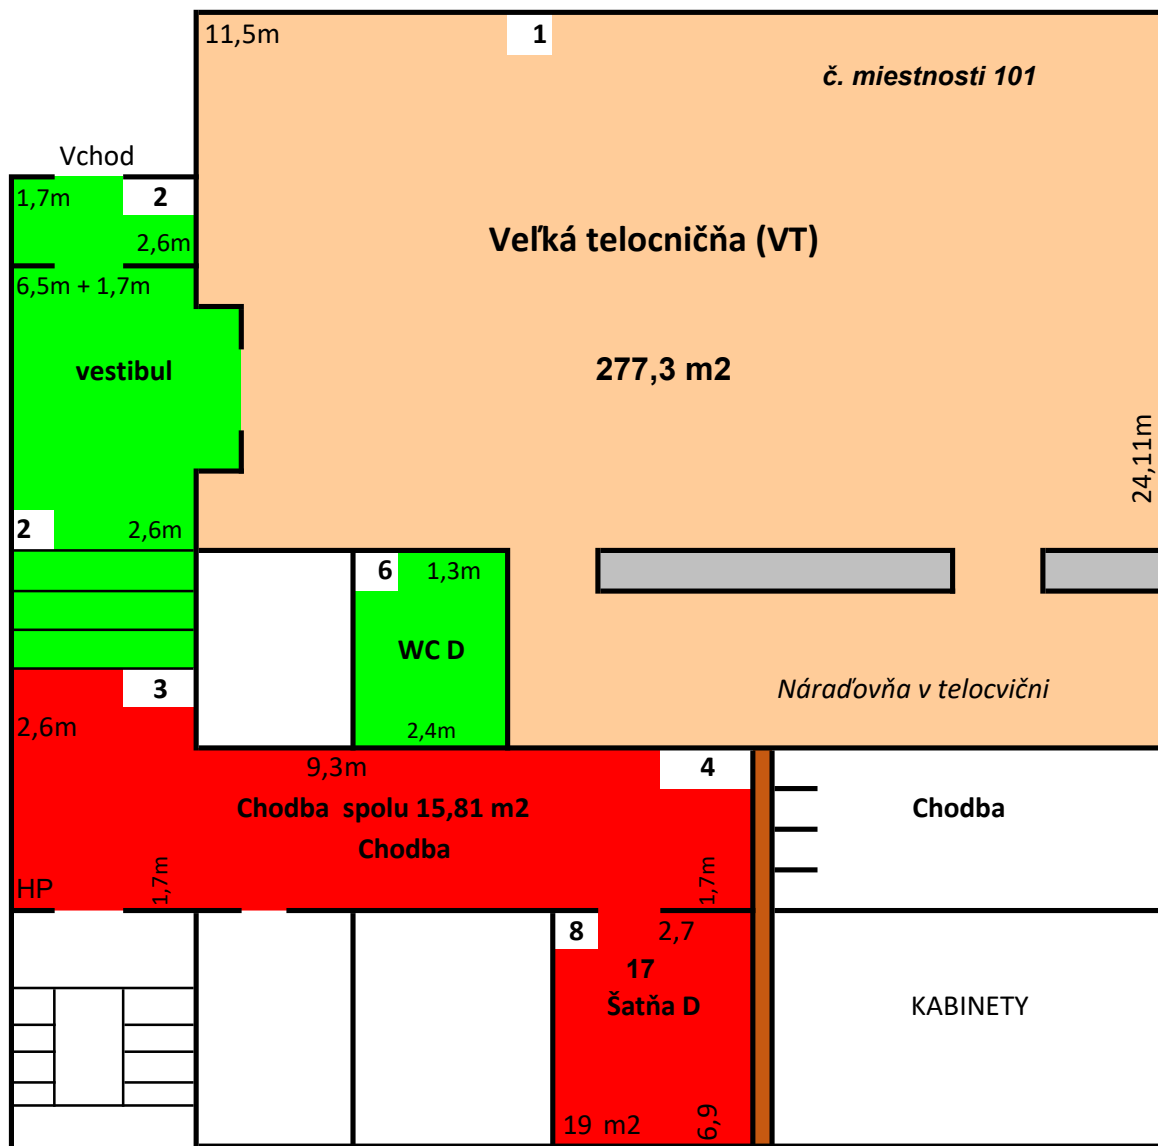

Základná škola Kežmarská 28, Košice

Príloha č. 2 k zmluve č. 212/3/2023 - VK Slávia TU Košice - tréning volejbal dievčat

Podklady k výpočtu prevádzky

P.č.	Názov	š	d	S (m ²)
1.	Veľká telocvičňa	11,5	24,11	277,3
2	Vestibul k VT, schodište	2,6	8,20	21,32
3	Chodba pri schodišti	2,6	1,70	4,42
4	Chodba pri wc + šatniach	6,7	1,70	11,39
5	WC dievčatá	1,3	2,40	3,12
6	Šatňa (prezliekareň) dievčatá	2,7	6,90	18,63
Spolu sumár m²				58,88