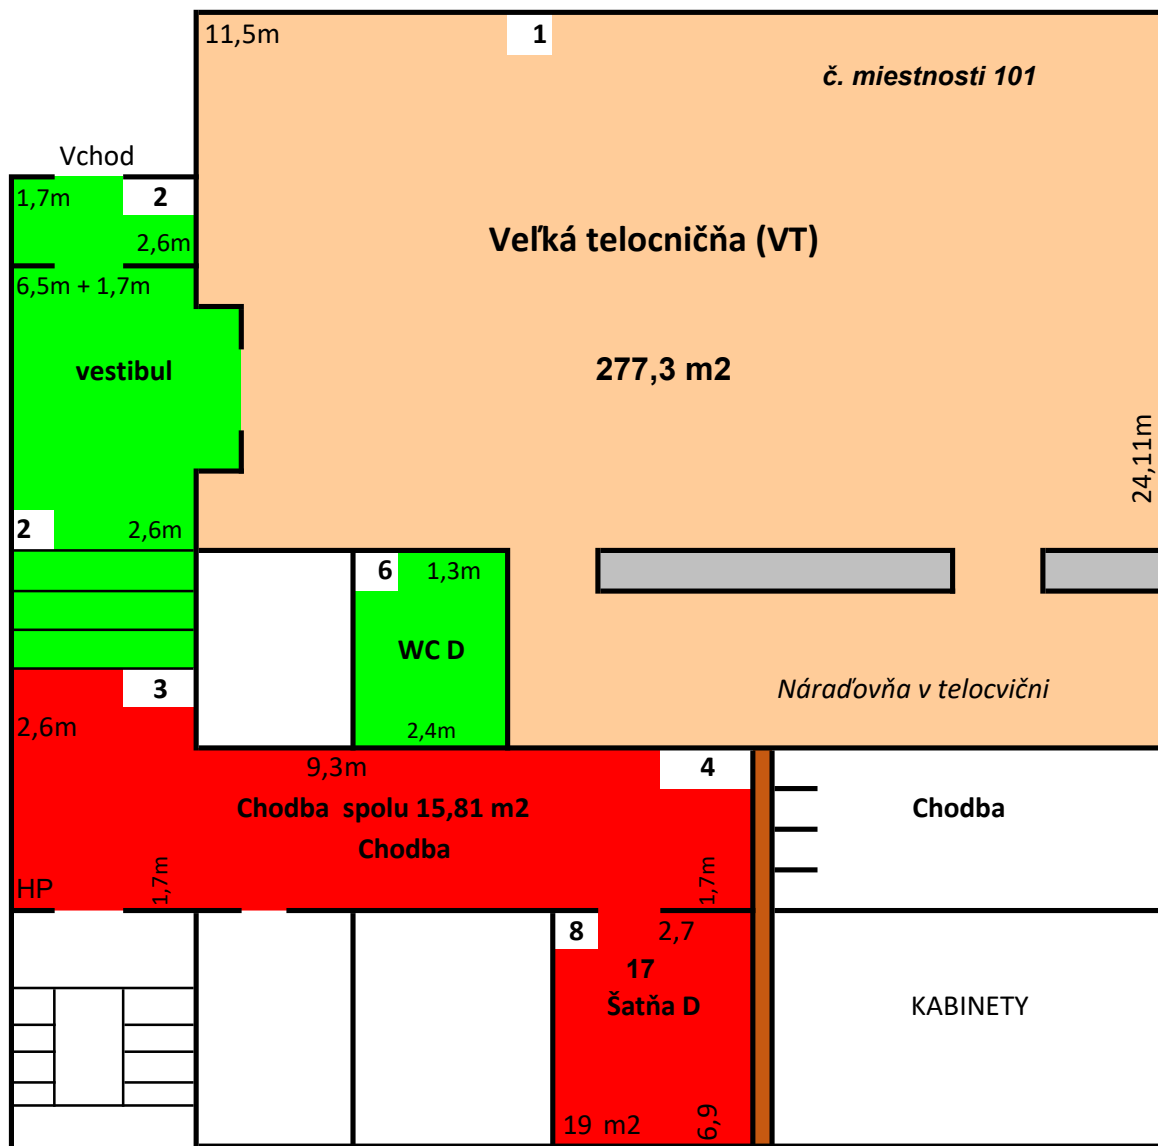

Základná škola Kežmarská 28, Košice

Príloha č. 2 k zmluve č. 212/4/2023 - VK Slávia TU Košice - tréning volejbal dievčat

Podklady k výpočtu prevádzky

P.č.	Názov	š	d	S (m2)
1.	Veľká telocvičňa	11,5	24,11	277,3
2	Vestibul k VT, schodište	2,6	8,20	21,32
3	Chodba pri schodišti	2,6	1,70	4,42
4	Chodba pri wc + šatniach	6,7	1,70	11,39
5	WC dievčatá	1,3	2,40	3,12
6	Šatňa(prezliekáreň) dievčatá	2,7	6,90	18,63
Spolu sumár m2				58,88