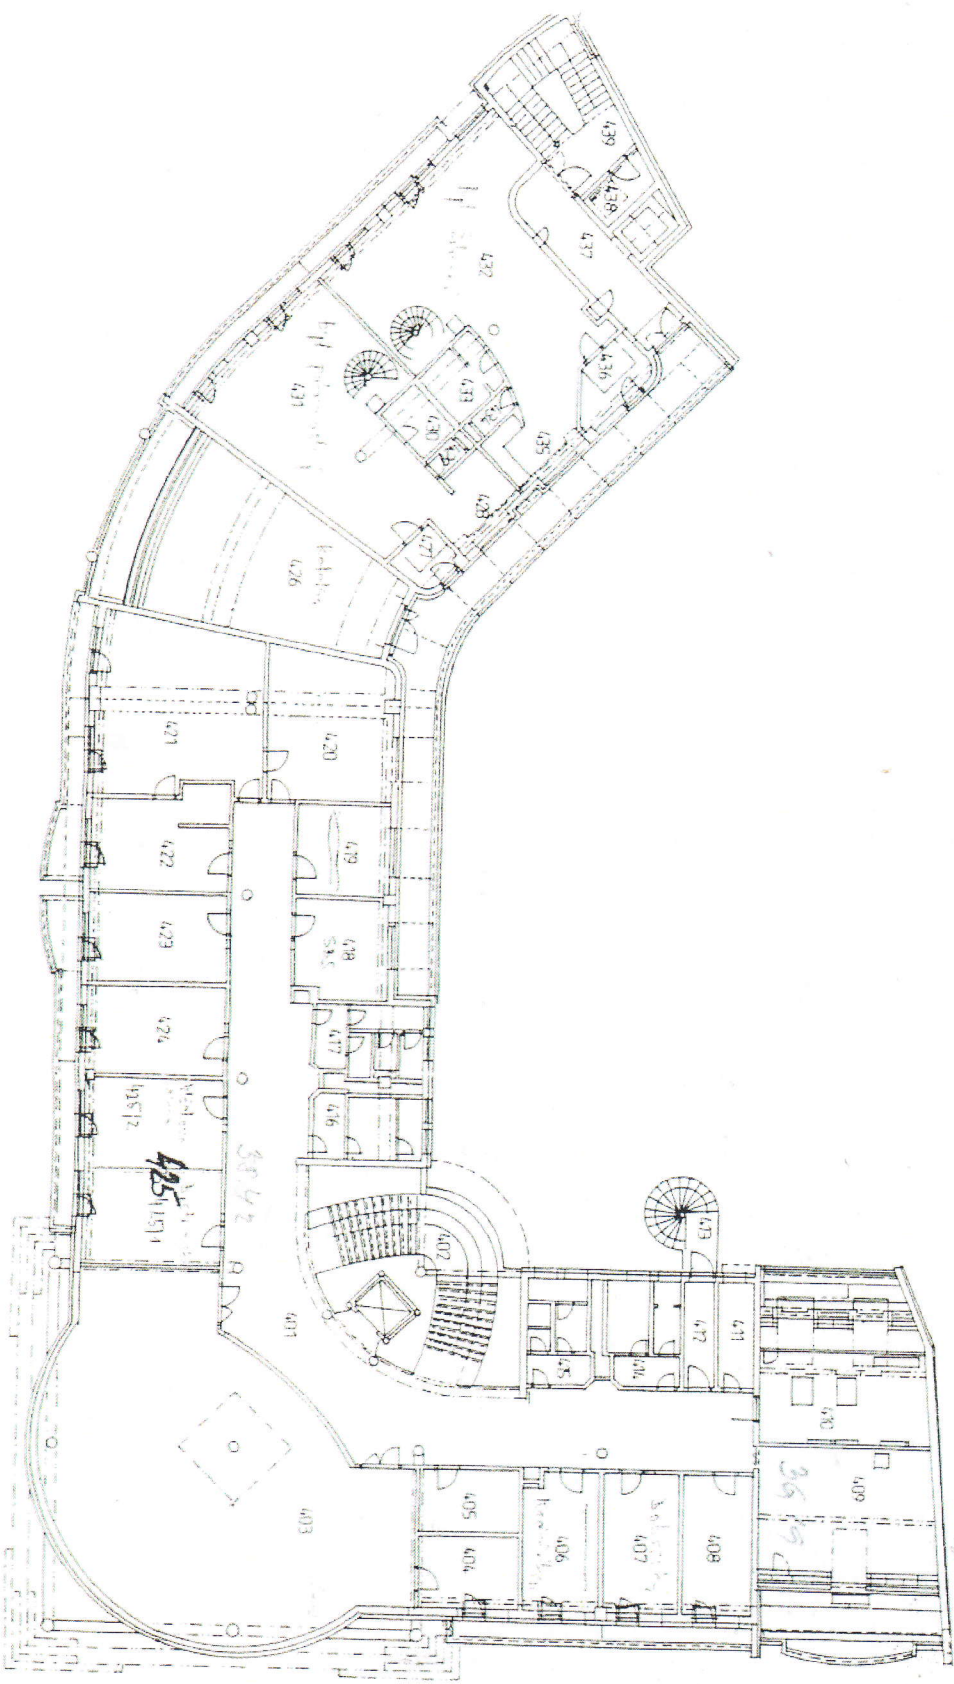

Priloha č.1

SLOVENSKÁ POISŤOVŇA a.s. POBOČKA BANSKÁ BYSTRICA
 PÔDORYS 4.NP

4.NP

LEGENDA MIESTNOSTÍ

Č. M.	NÁZOV MIESTNOSTI
401	CHODBA
402	HL. SCHODISKO
403	VEĽKÁ ZASADACIA MIESTNOSŤ
404	KUCHYŇKA
405	SKLAD DDP
406	KANCELÁRIA
407	KANCELÁRIA
408	KANCELÁRIA
409	REZERVA
410	STRUHOVNIA VEĽKOLETNÍKOV
411	SKLAD
412	CHODBA
413	PODĚSTIA
414	WC ŽENY + SPRCHA
415	WC MUŽI + SPRCHA
416	WC MUŽI
417	WC ŽENY
418	KANCELÁRIA
419	KANCELÁRIA
420	ZASADACIA MIESTNOSŤ
421	DIADLE
422	SEKRETARIAT
423	KANCELÁRIA
424	KANCELÁRIA
425	KANCELÁRIA
426	KOTLOVNA
427	PREDSEŇ
428	KUCHYŇKA
429	WC
430	KUPELŇNA
431	OBÝTNÝ PRIESTOR
432	OBÝTNÝ PRIESTOR
433	KUPELŇNA
434	WC
435	KUCHYŇKA
436	PREDSEŇ
437	CHODBA
438	SKLAD
439	SCHODISKOVÉ ZARIEŠENIA