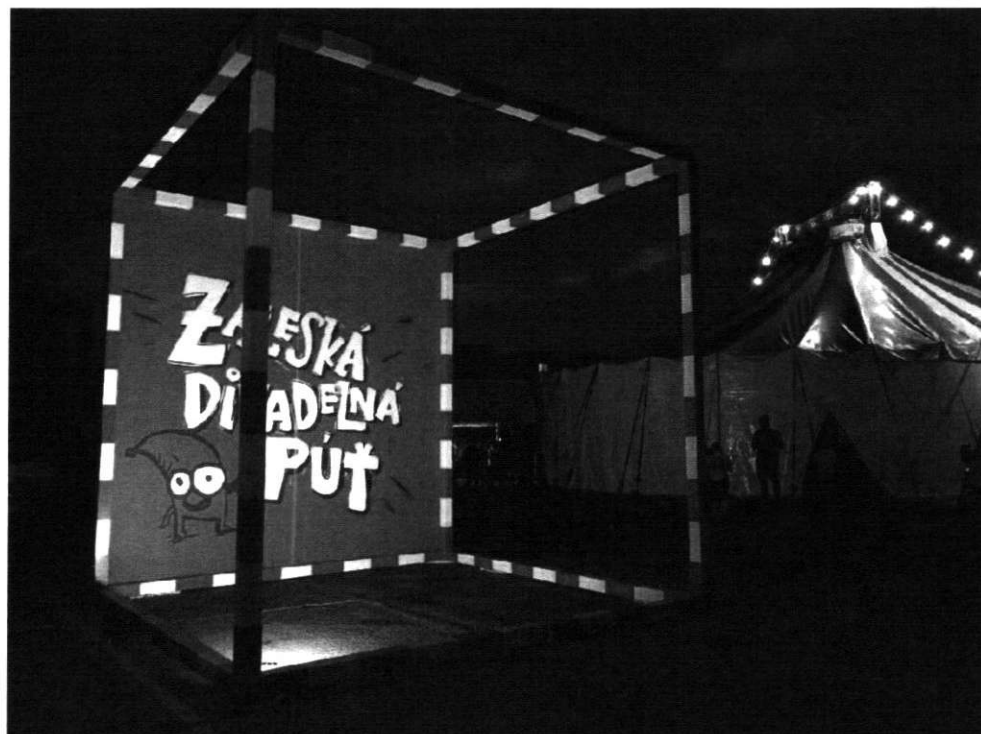

## KOCKA

Drevená kocka s oceľovými upevňovacími prvky, vstupná brána, kor

Rozmer 6x6x6m

LAD BOČNÝ

evňovacími uholníkmi v signálnej červeno bielej farebnosti. Slúži ako  
onštrukcia na upevnenie bannerov, tieniaci prvok, premietacie plátno.

### OBDÍŽNIKOVÉ

Súbor piatich obdĺžnikových svetelných panelov. Je možné ich zapájať za sebou aj sériovo. Je možné ich napojiť na mixpult a používať ako svetelnú hudbu. Primárne slúži ako svetelný lem pre maringotku. Použité cirkusové svetelné zdroje.