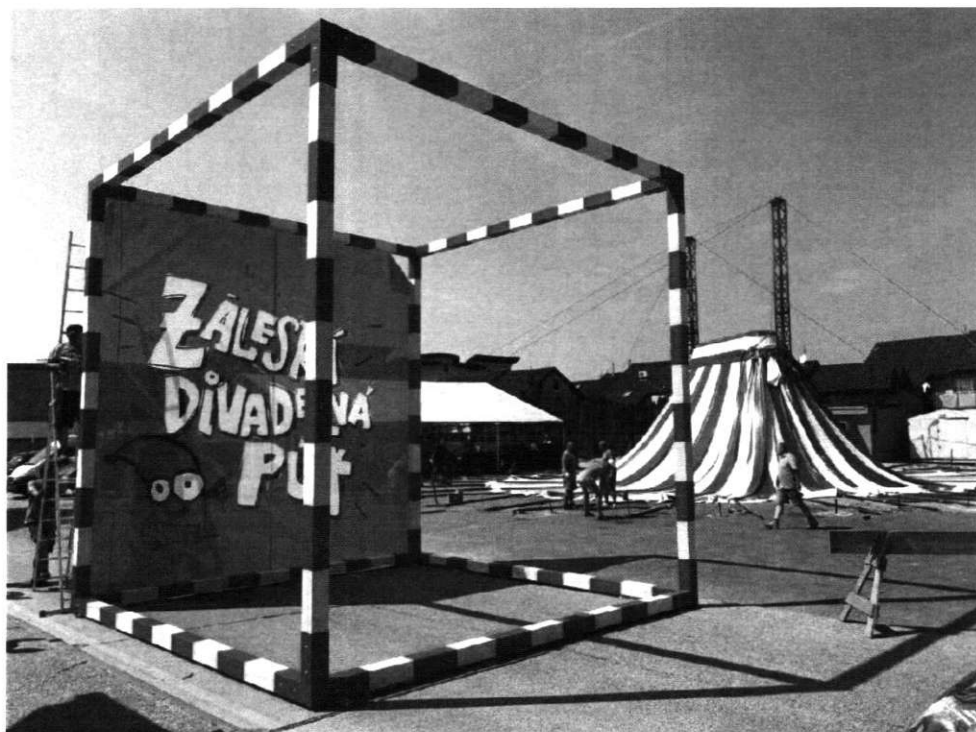

## KOCKA

Drevená kocka s oceľovými upevňovacími prvky, vstupná brána, kor

Rozmer 6x6x6m

LAD BOČNÝ

evňovacími uholníkmi v signálnej červeno bielej farebnosti. Slúži ako  
onštrukcia na upevnenie bannerov, tieniaci prvok, premietacie plátno.