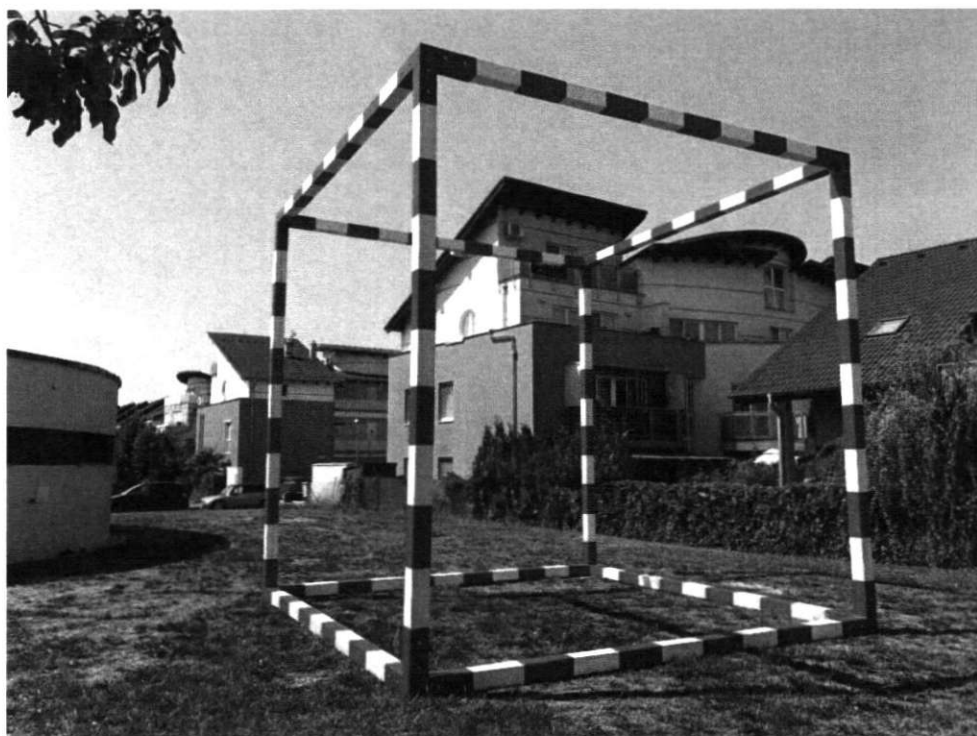

## KOCKA

Drevená kocka s oceľovými upevňovacími prvky, vstupná brána, kor

Rozmer 6x6x6m

LAD BOČNÝ

evňovacími uholníkmi v signálnej červeno bielej farebnosti. Slúži ako  
onštrukcia na upevnenie bannerov, tieniaci prvok, premietacie plátno.