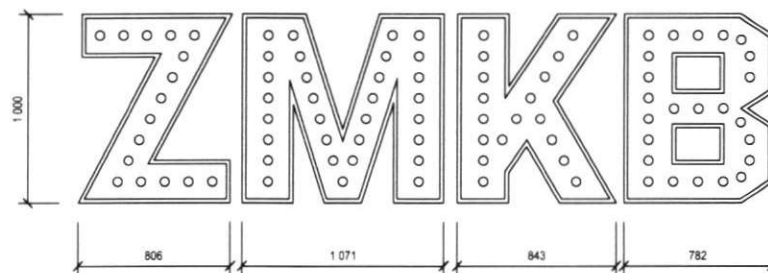

SVETELNÉ PANELY

OBDÍŽNIKOVÉ

Súbor piatich obdĺžnikových svetelných panelov. Je možné ich zapájať za sebou aj sériovo. Je možné ich napojiť na mixpult a používať ako svetelnú hudbu. Primárne slúži ako svetelný lem pre maringotku. Použité cirkusové svetelné zdroje.

ZMKB

Súbor piatich svetelných písmen červenej signálnej farby. Je možné ich napojiť na mixpult a používať ako svetelnú hudbu. Primárne slúži ako reklama pre Záleskú maringotku kultúrnu bunku. Použité cirkusové svetelné zdroje.

  Mesto Trenčín Mierové nám. 1/2, 911 64 Trenčín	 OBČIANSKE ZDRUŽENIE NAŠE ZÁLESIČKO Za záhradmi 23, 900 28 Zálesie		OBJEKT:	SVETELNÉ PANELY	DÁTUM:	08/2023
				príloha č.2		
PRÍLOHA: PÓDORYS, REZY, POHLADY					Č. PRÍLOHY:	F