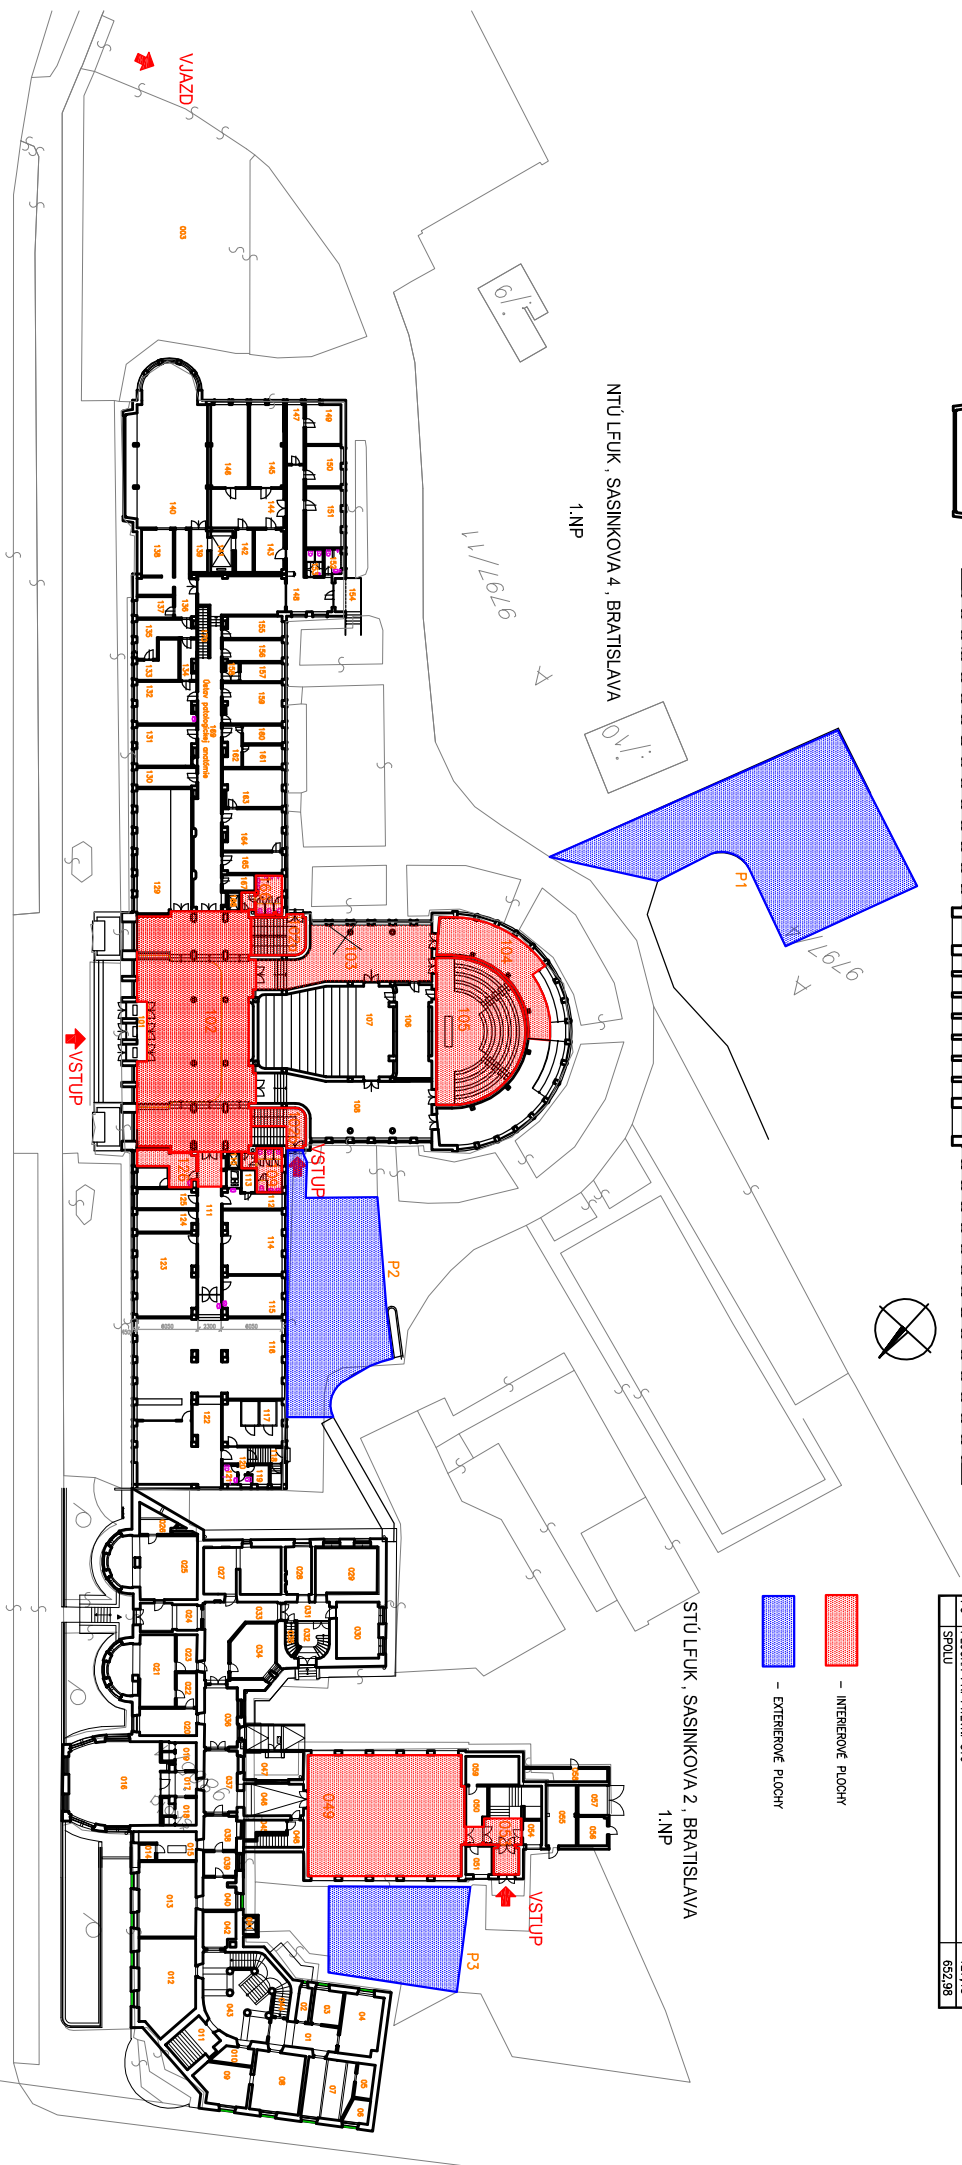

NTÚ LFUK, SASINKOVA 4, BRATISLAVA
2NP
M=1:750

LEGENDA INTERIEROVYCH PLOCH

M.Č	NÁZOV MIESTNOSTI	PLOCHA m ²
102	VESTIBUL NTÚ LFUK	258,46
102d	SCHODY	20,58
102d	SCHODY – VSTUP	13,72
103	CHOĎBA	88,02
104	LOCHAZ	51,98
105	VEĽKÁ POSLUCHARŇ	224,19
109	WC ŽENY	13,56
108	WC MUŽI	12,43
126	VÁRNIČKA	21,90
1202	TERASA	76,82
234	CHOĎBA	33,16
049	PRIEVIAZ STU	184,37
053	VSTUP DO PRIEVNE STU	19,91
	SPOLU	1016,10

LEGENDA EXTERIEROVYCH PLOCH

M.Č	NÁZOV MIESTNOSTI	PLOCHA m ²
P1	PLOCHA PRI NTÚ	330,25
P2	PLOCHA PRI VSTUPE DO NTÚ	195,28
P3	PLOCHA PRI PÍVNOM STU	127,45
	SPOLU	652,98

- INTERIEROVÉ PLOCHY
- EXTERIEROVÉ PLOCHY

NTÚ LFUK, SASINKOVA 4, BRATISLAVA
1NP

STÚ LFUK, SASINKOVA 2, BRATISLAVA
1NP

VIAZD

VSTUP

11/1616

P1

P2

P3