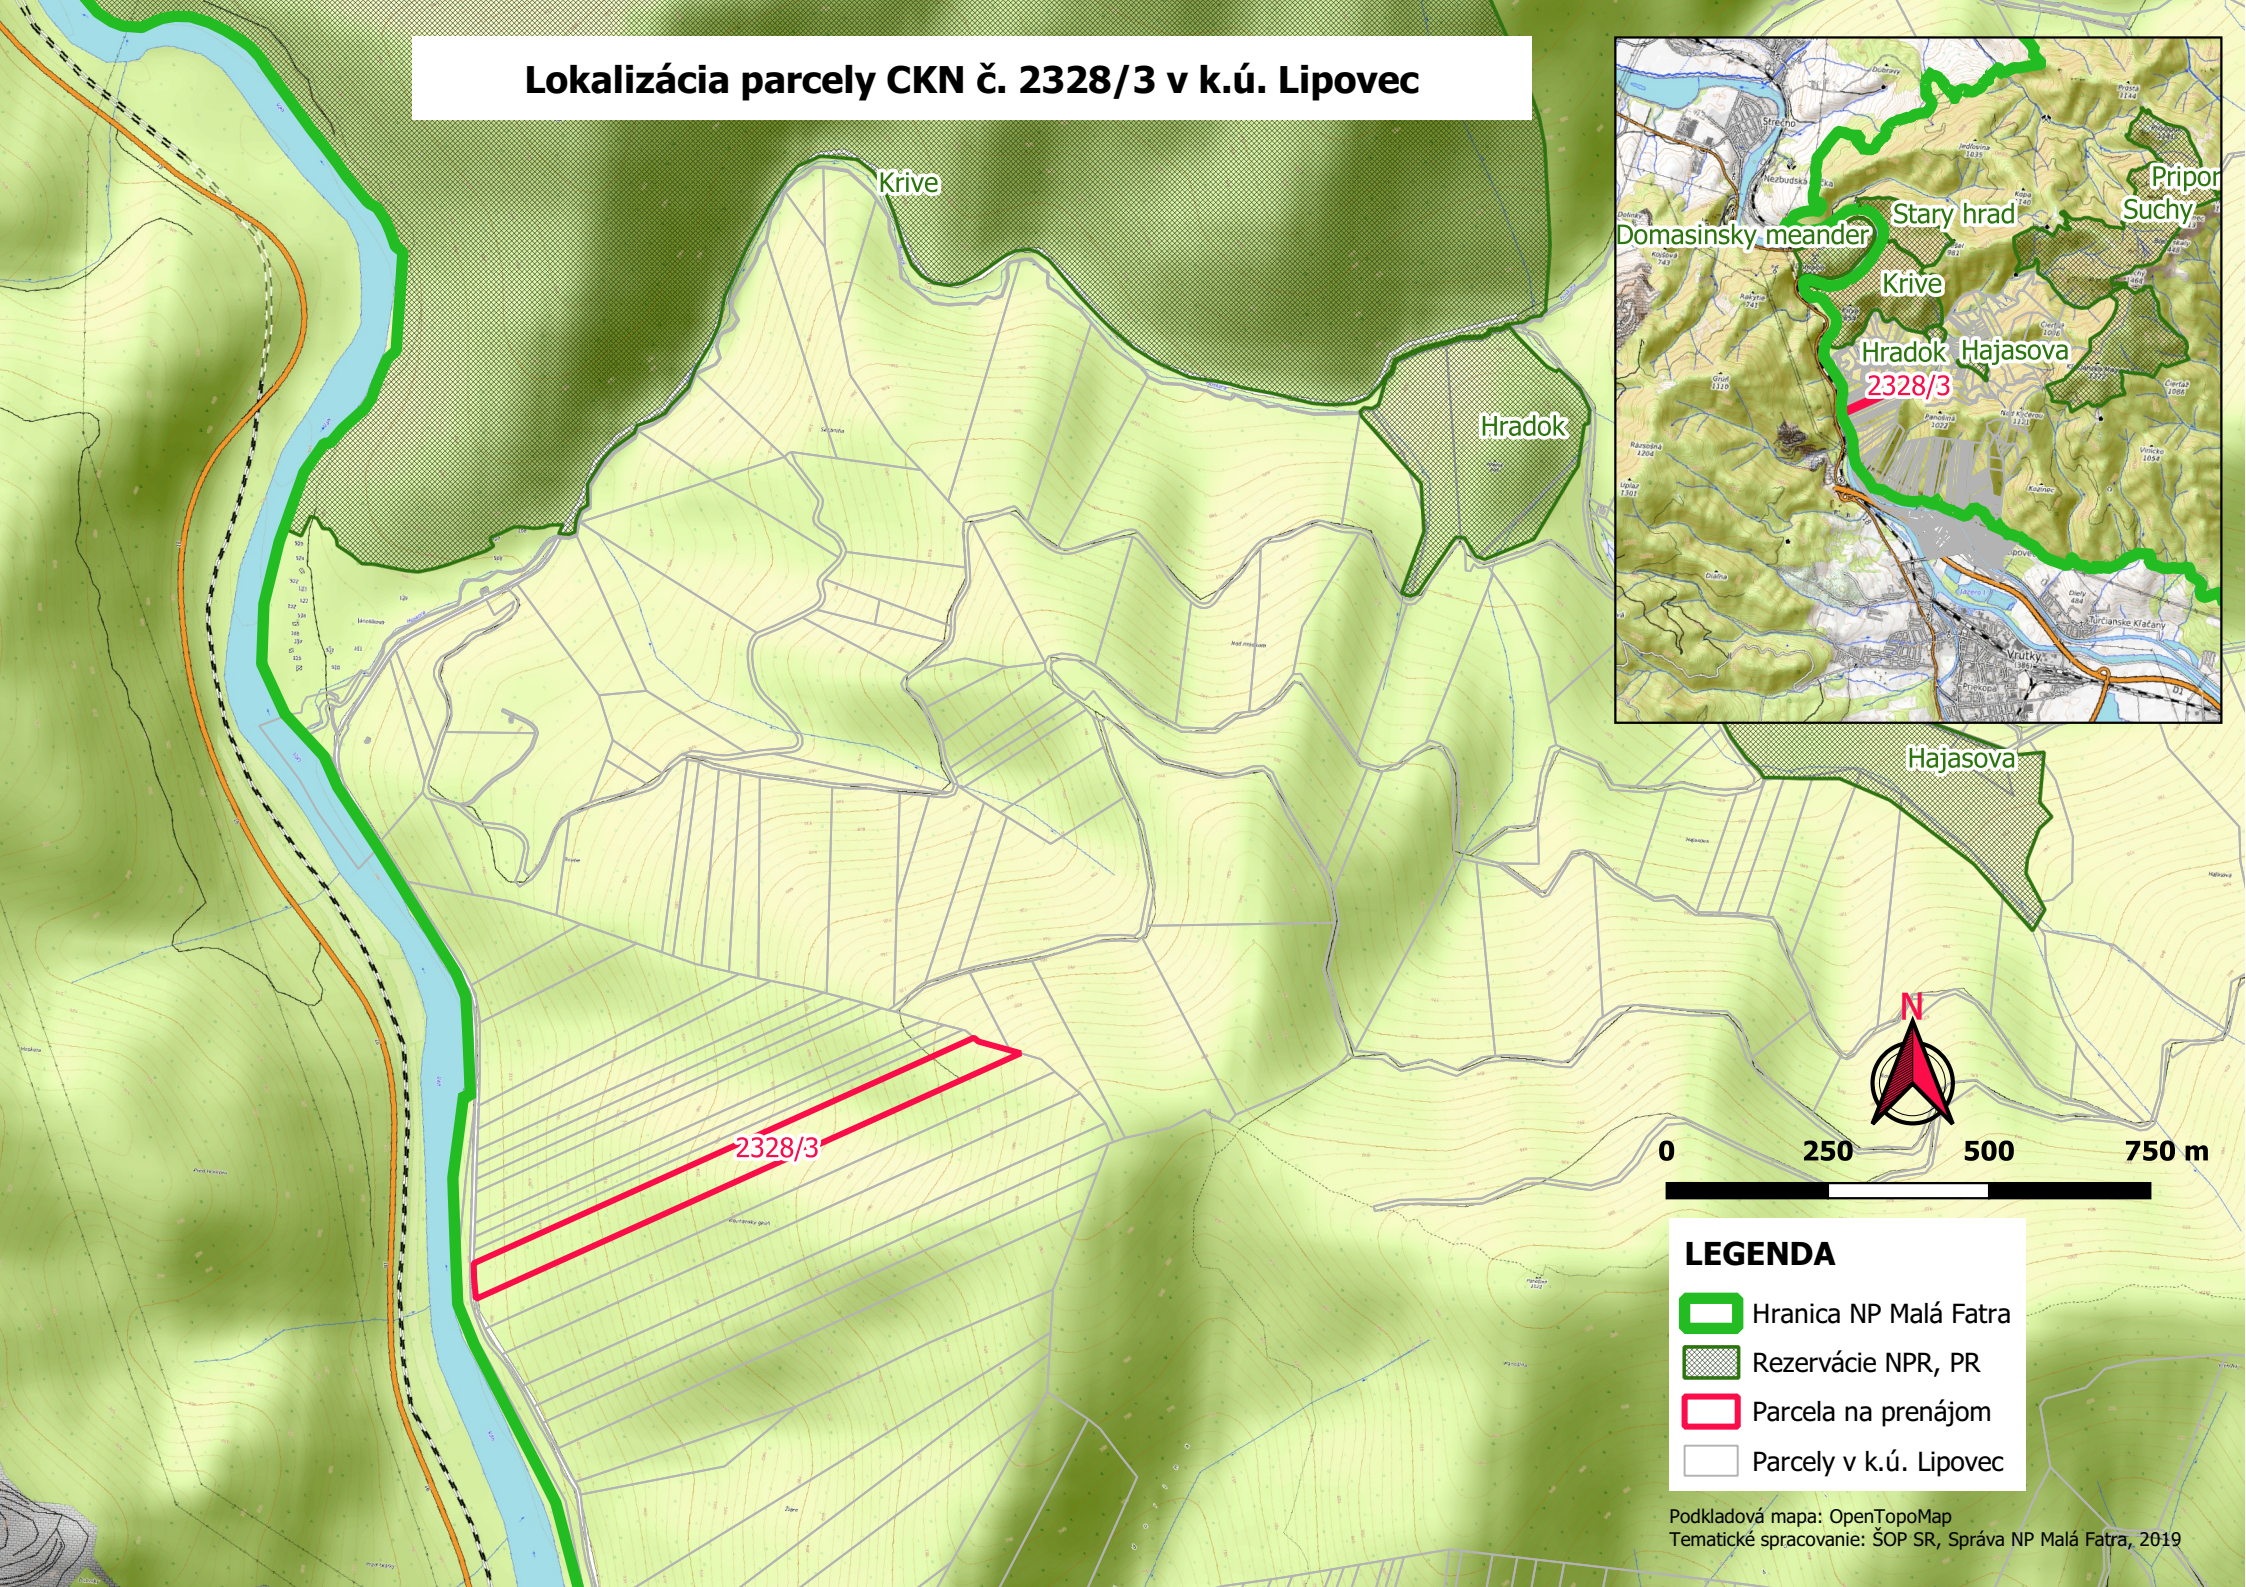

# Lokalizácia parcely CKN č. 2328/3 v k.ú. Lipovec

Krive

Hradok

Hradok Hajasova  
2328/3

Hajasova

## LEGENDA

-  Hranica NP Malá Fatra
-  Rezervácie NPR, PR
-  Parcela na prenájom
-  Parcely v k.ú. Lipovec

Podkladová mapa: OpenTopoMap  
Tematické spracovanie: ŠOP SR, Správa NP Malá Fatra, 2019