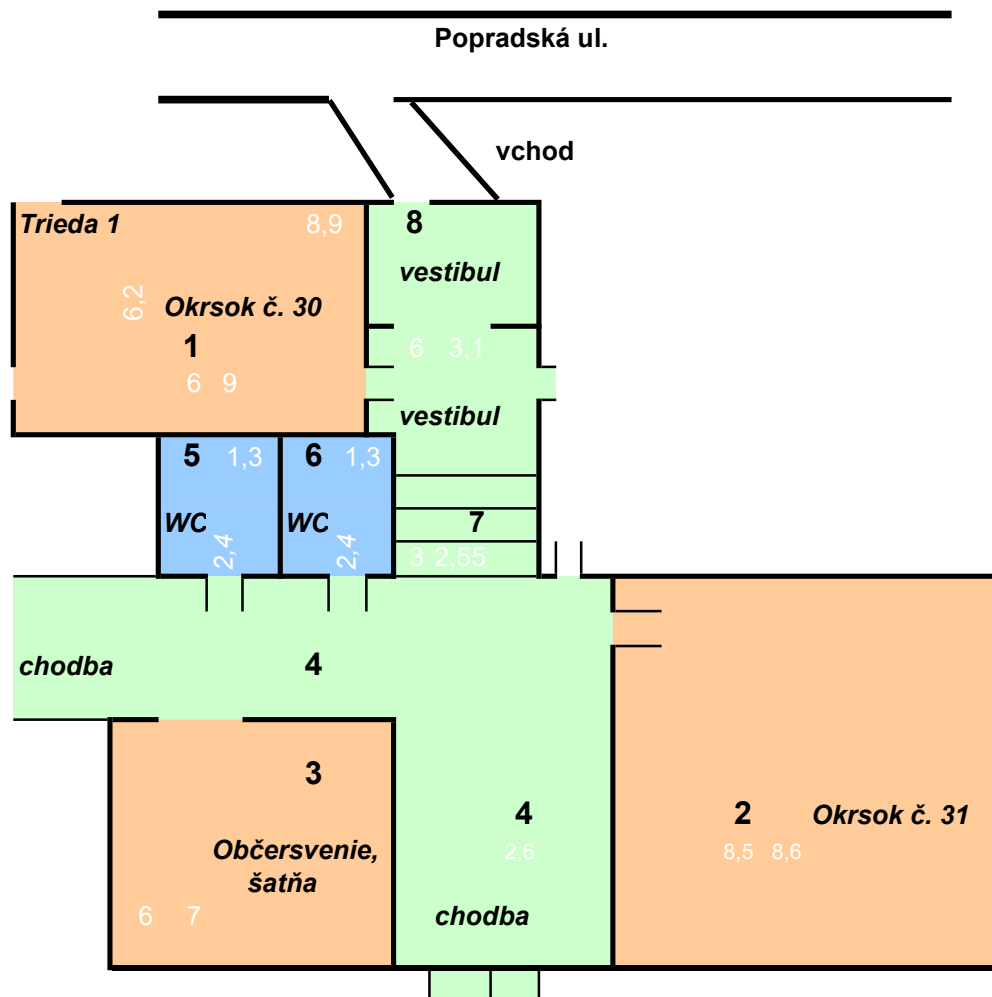

Grafické znázornenie priestorov nájmu

Miestnosť č.	Určenie	Plocha (m2)
1	Trieda 1 - Okrsok č. 30	55,18
2	Trieda 2 - Okrsok č. 31	72,67
3	Učebňa Fyziky - občerstvenie a šatňa	40,20
4	Chodba	24,99
5	WC M	3,12
6	WC Ž	3,12
7	Schodište	7,65
8	vestibul	19,07
Spolu :		226,00