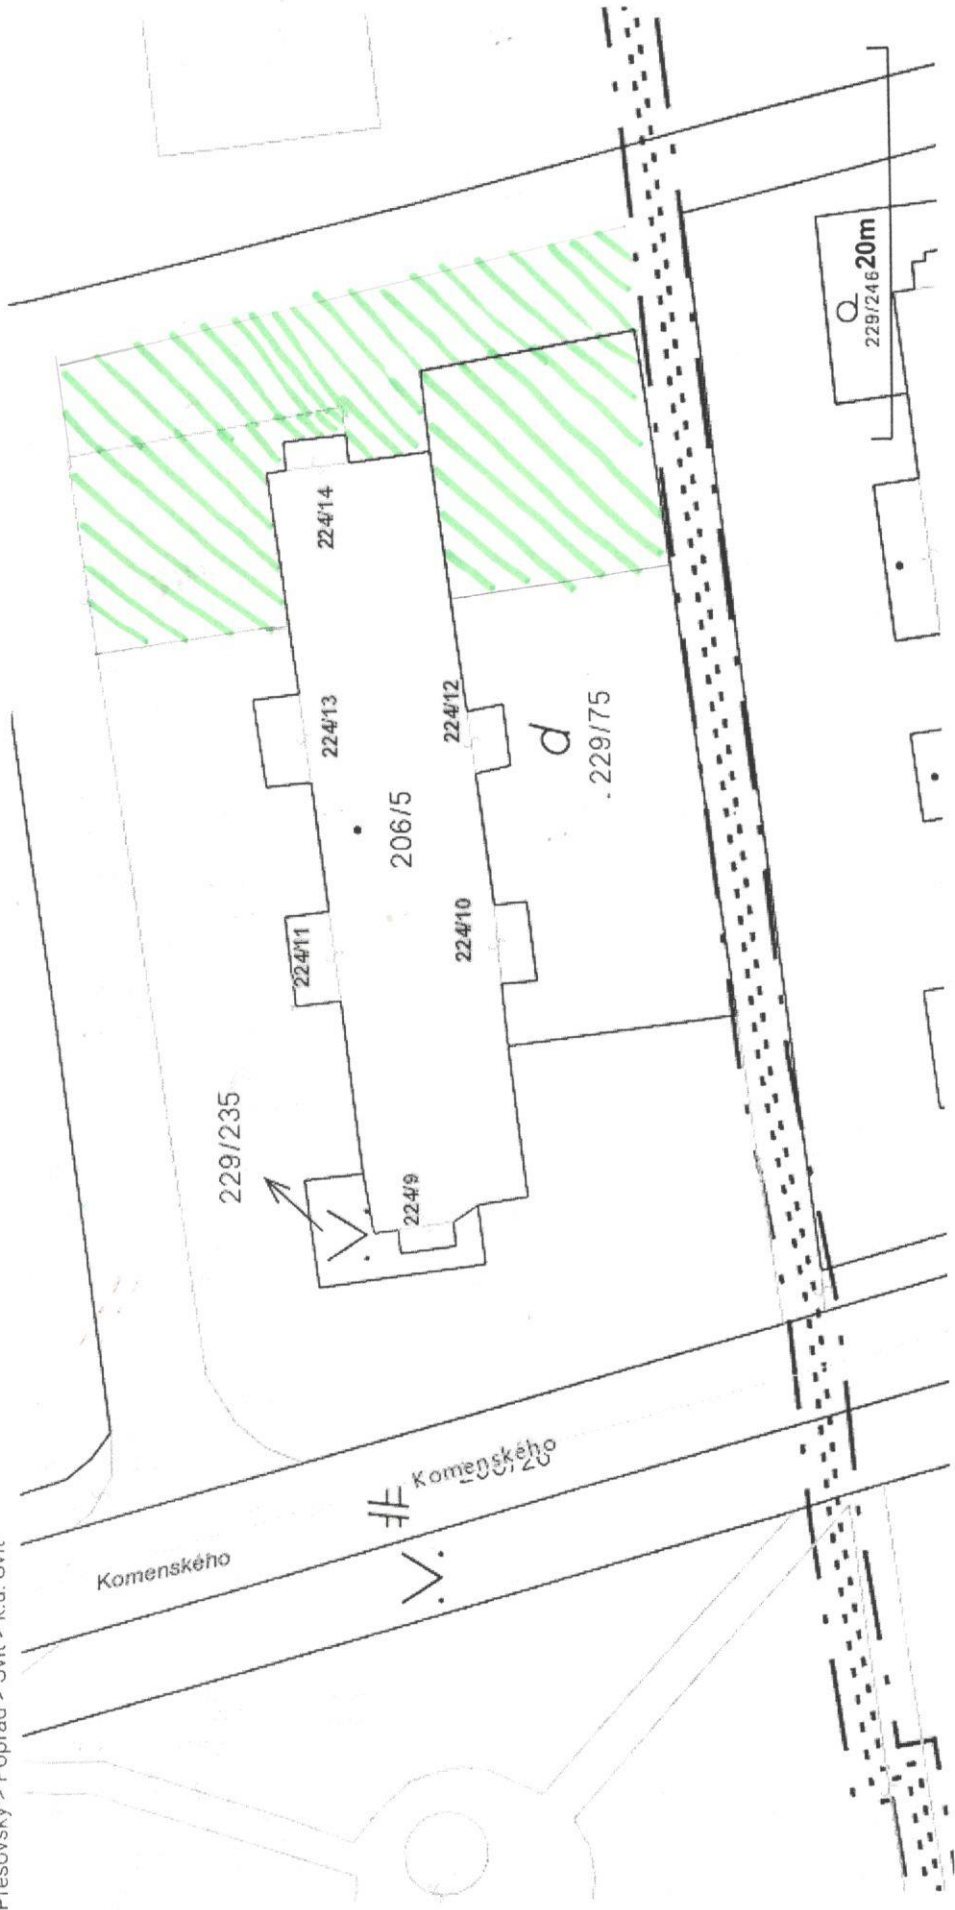

# Názov

Prešovský > Poprad > Svít > k.ú. Svít

Vytlačené z aplikácie Mapový klient ZBGIS. Nepoužiteľné na právne úkony.

Meranie a grafické znázornenie je len informatívne a je nepoužiteľné na vytýčenie hraníc pozemkov a osadenie stavieb na pozemky. Vytýčenie hraníc pozemkov a osadenie stavieb na pozemky môže vykonať len odborne spôsobilá osoba.