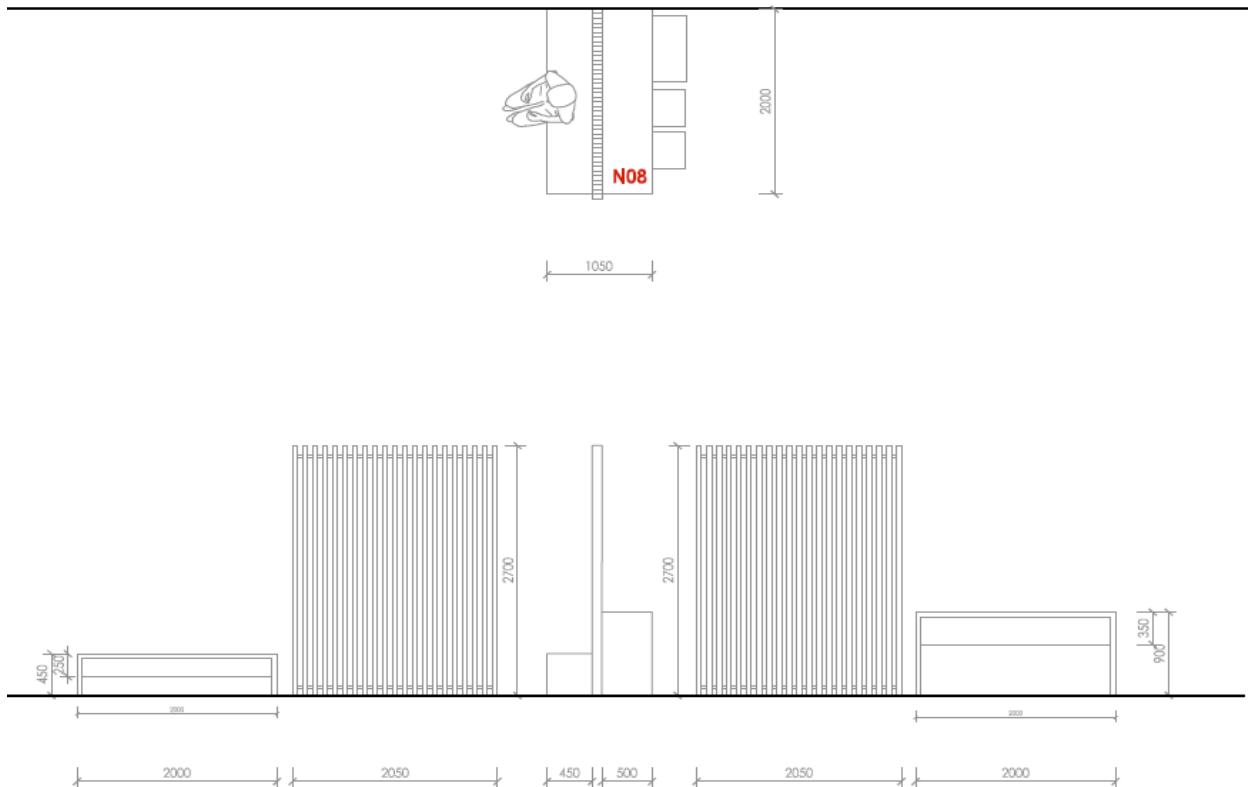

DSS MEREMA Kráľová
 Projekt interiéru
 Typové listy

Označenie :	N08
Názov:	nábytková zostava
Počet ks:	1
Rozmery (mm):	Podľa nákresu
Referenčný produkt:	
Popis:	vstupná lavica na sedenie s lamelovou deliacou stenou a barovým pultom
Úprava drevených povrchov:	masív smrek, morená
Poznámka:	čalúnené sedáky

1. NP	A.01	A.02	A.03	A.04	A.05	A.06	A.07	A.08	A.09	A.10	A.11	A.12	A.13	A.14	A.15	A.16	A.17	A.18	A.19		
ks		1																			
SPOLU																				1	

Schématický nákres

Ak bližšia špecifikácia umožňuje použitie ekvivalentu (napr. v prípade farebnosti), požaduje sa, aby uchádzačom navrhovaný materiál bol jednotný pre celé plnenie zákazky (zachovanie farebnosti a účelu použitia)
 Typové listy určujú základné rozmery pre potrebu nacenenia, pred zameraním. Ak typové listy odkazujú na konkrétny výrobok alebo výrobcu, má sa za to, že taký výrobok, výrobca je len referenčný.