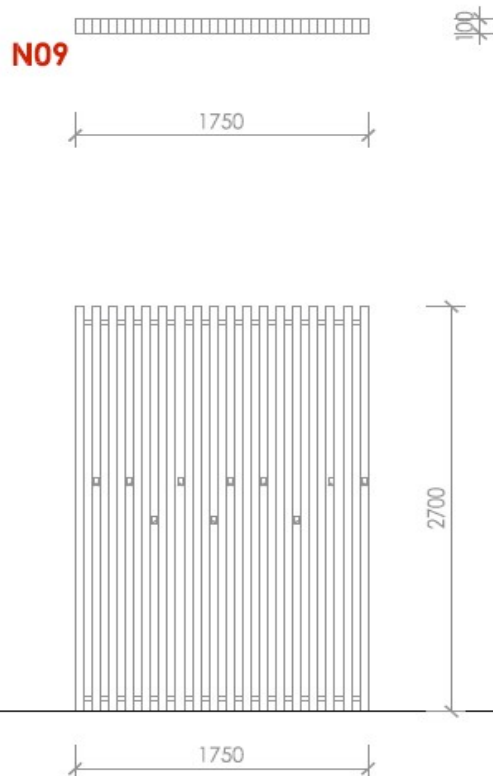

<b>DSS MEREMA Kráľová</b>																			
<b>Projekt interiéru</b>																			
<b>Typové listy</b>																			
Označenie :																	<b>N09</b>		
Názov:																	lamelový obklad		
Počet ks:																	1		
Rozmery (mm):																	Podľa nákresu		
Referenčný produkt:																			
Popis: lamelový obklad s háčikmi slúžiaci na odkladanie oblečenia pri vstupe do budovy																			
Úprava drevených povrchov: masív smrek, morená																			
Poznámka:																			
1. NP	A.01	A.02	A.03	A.04	A.05	A.06	A.07	A.08	A.09	A.10	A.11	A.12	A.13	A.14	A.15	A.16	A.17	A.18	A.19
ks		1																	
SPOLU																			1
Schématický náčrt																			

Typové listy určujú základné rozmery pre potrebu nacenenia, pred zameraním. Ak typové listy odkazujú na konkrétny výrobok alebo výrobcu, má sa za to, že taký výrobok, výrobca je len referenčný.