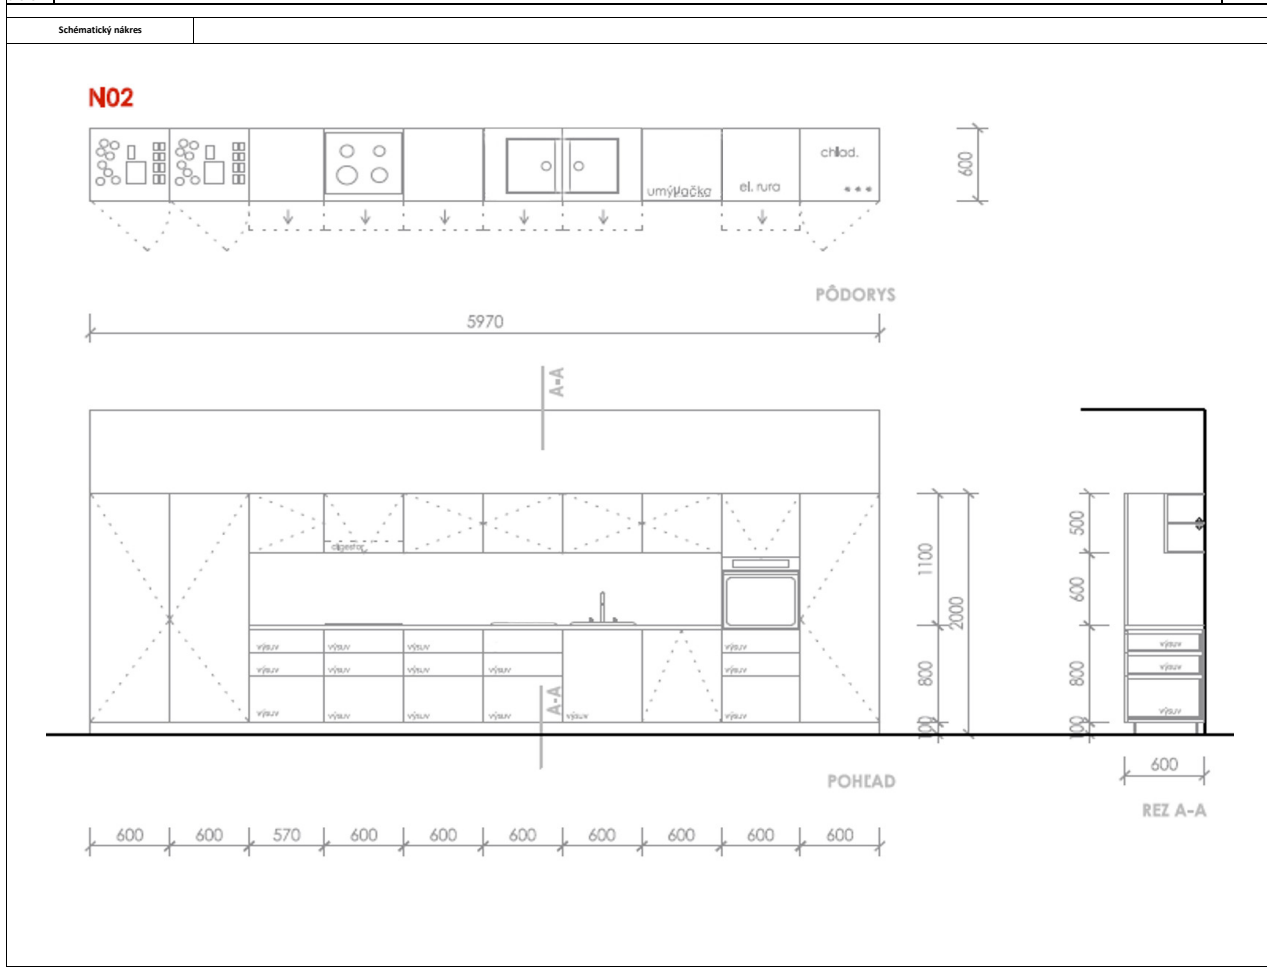

DSS MEREMA Kráľová		N02	
Projekt interiéru		kuchynská linka 1	
Typové listy		1	
Osmačenie :			
Názov:			
Počet ks:			
Rožmery (mm):		Podľa náčresu	
Referenčný produkt:			
Popis:	kuchynská linka vyrobená na mieru, vrátane vstavaných spotrebičov: chladnička, el.rúra,umývačka riadu, silgranitový drez, batéria,sifón, odsávač,sklokeramická rúra, plnovýsuv kovanie Hettich/Blum alebo ekvivalent otváranie Push/Pull systém		
Úprava drevených povrchov:	skrinky spodné + vysoká zostava - drevo dekor - Lamino DTDL Egger H1145 ST10 Dub Bardolino prírodný alebo ekvivalent, vrchné skrinky - EGGER Graffito vo šedej U961 512 alebo ekvivalent		
Poznámka:	Vrátane koša na triedený odpad. Nářezový plán konzultovať pred výrobou s architektom		

I. NP	C.01	C.02	C.03	C.04	C.05	C.06	C.07	C.08	C.09	C.10	D.01	D.02	D.03	D.04	D.05	D.06	D.07	D.08	D.09	D.10	D.11	D.12	D.13	D.14	D.15
ks						1																			
SPOU																								1	

Ak bližšia špecifikácia umožňuje použitie ekvivalentu (napr. v prípade farebnosti), požaduje sa, aby uchádzačom navrhovaný materiál bol jednotný pre celé plnenie zákazky (zachovanie farebnosti a účelu použitia)

Typové listy určujú základné rozmery pre potrebu nacenenia, pred zameraním. Ak typové listy odkazujú na konkrétny výrobok alebo výrobcu, má sa za to, že taký výrobok, výrobca je len referenčný.