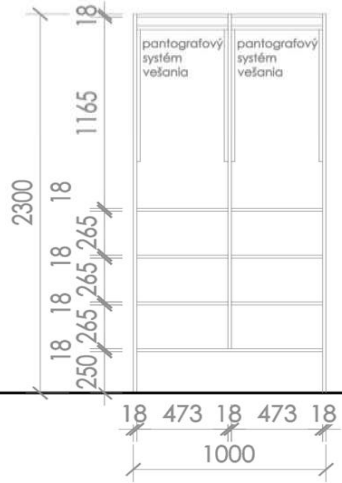

Označenie:		šatník 1
Názov:		13
Počet ks:		Podľa náčrtu
Rozmery (mm):		

Referenčný produkt:		
Popis:	vstavaná šatníková skriňa s pantografovým systémom vešania	

Úprava drevených povrchov:	drevo dekor EGGER DUB Gladstone pieskový H3309 ST28 alebo ekvivalent, soft close systém	
Poznámka:		

I. NP	C.01	C.02	C.03	C.04	C.05	C.06	C.07	C.08	C.09	C.10	D.01	D.02	D.03	D.04	D.05	D.06	D.07	D.08	D.09	D.10	D.11	D.12	D.13	D.14	D.15	
ks			2	1	1		2								2	1						1	1	1	1	
SPOLU																								13		

Schématický náčrt

W01

PÔDORYS

POHĽAD

POHĽAD - vnútro šatníka

REZ 1-1

Ak bližšia špecifikácia umožňuje použitie ekvivalentu (napr. v prípade farebnosti), požaduje sa, aby uchádzačom navrhovaný materiál bol jednotný pre celé plnenie zákazky (zachovanie farebnosti a účelu použitia)
 Typové listy určujú základné rozmery pre potrebu nacenenia, pred zameraním. Ak typové listy odkazujú na konkrétny výrobok alebo výrobcu, má sa za to, že taký výrobok, výrobca je len referenčný.