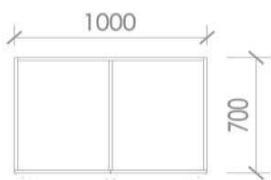

Označenie:		šatník 1
Názov:		13
Počet ks:		Podľa náčrtu
Rozmery (mm):		

Referenčný produkt:		
Popis:	vstavaná šatníková skriňa s pantografovým systémom vešania	

Úprava drevených povrchov:	drevo dekor EGGER DUB Gladstone pieskový H3309 ST28 alebo ekvivalent, soft close systém	
Poznámka:		

I. NP	C.01	C.02	C.03	C.04	C.05	C.06	C.07	C.08	C.09	C.10	D.01	D.02	D.03	D.04	D.05	D.06	D.07	D.08	D.09	D.10	D.11	D.12	D.13	D.14	D.15	
ks			2	1	1		2								2	1						1	1	1	1	
SPOLU																								13		

Schématický náčrt

W01

PÔDORYS

POHĽAD

POHĽAD - vnútro šatníka

REZ 1-1

Ak bližšia špecifikácia umožňuje použitie ekvivalentu (napr. v prípade farebnosti), požaduje sa, aby uchádzačom navrhovaný materiál bol jednotný pre celé plnenie zákazky (zachovanie farebnosti a účelu použitia)
 Typové listy určujú základné rozmery pre potrebu nacenenia, pred zameraním. Ak typové listy odkazujú na konkrétny výrobok alebo výrobcu, má sa za to, že taký výrobok, výrobca je len referenčný.