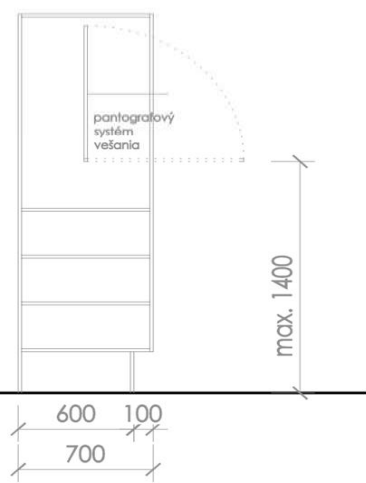

Označenie:		šatník 1
Názov:		13
Počet ks:		Podľa náčrtu
Rozmery (mm):		

Referenčný produkt:		
Popis:	vstavaná šatníková skriňa s pantografovým systémom vešania	

Úprava drevených povrchov:	drevo dekor EGGER DUB Gladstone pieskový H3309 ST28 alebo ekvivalent, soft close systém	
Poznámka:		

Schématický náčrt

W01

PÔDORYS

POHĽAD

POHĽAD - vnútro šatníka

REZ 1-1

Ak bližšia špecifikácia umožňuje použitie ekvivalentu (napr. v prípade farebnosti), požaduje sa, aby uchádzačom navrhovaný materiál bol jednotný pre celé plnenie zákazky (zachovanie farebnosti a účelu použitia)
 Typové listy určujú základné rozmery pre potrebu nacenenia, pred zameraním. Ak typové listy odkazujú na konkrétny výrobok alebo výrobcu, má sa za to, že taký výrobok, výrobca je len referenčný.