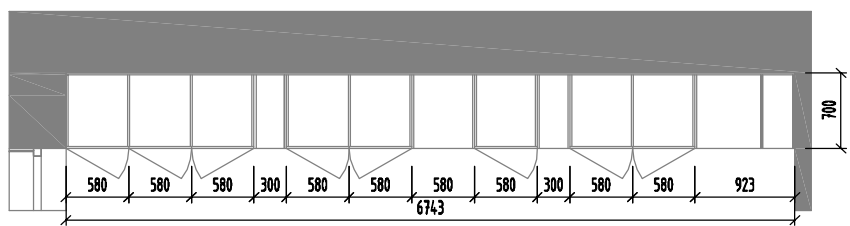

Označenie:		U1
Názov:		Vstavaná skriňa
Počet kusov:		1
Rozmery (mm):		PODĽA VÝKRESU
Referenčný produkt:		Viď. Obrázok
Popis:	DTD korpusy BIELA, predné plochy DUB LINDBERG alebo ekvivalent	

1. PP																		Σ
ks																		
1. NP																		
ks																		
2. NP	2.17																	
ks	1																	1
SPOLU																		1

Schematický náčrt

Pôdorys

Pohľad

Pohľad - vnútro

Ak bližšia špecifikácia umožňuje použitie ekvivalentu (napr. v prípade farebnosti), požaduje sa, aby uchádzačom navrhovaný materiál bol jednotný pre celé plnenie zákazky (zachovanie farebnosti a účelu použitia) Typové listy určujú základné rozmery pre potrebu nacenenia, pred zameraním. Ak typové listy odkazujú na konkrétny výrobok alebo výrobcu, má sa za to, že taký výrobok, výrobca je len referenčný.