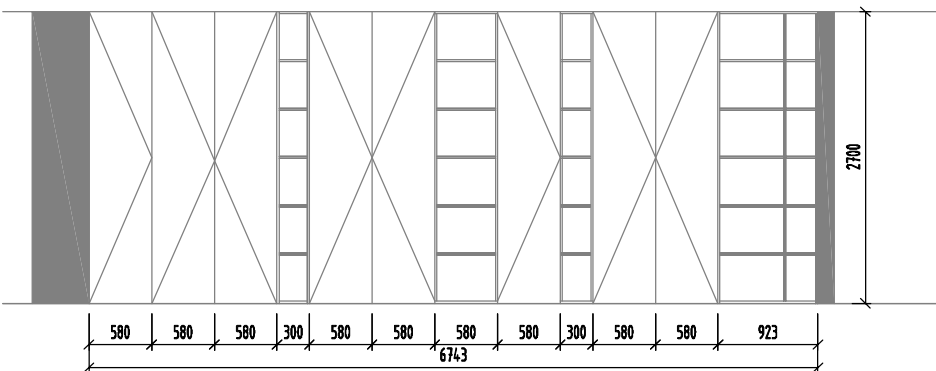

Označenie:		U1
Názov:		Vstavaná skriňa
Počet kusov:		1
Rozmery (mm):		PODĽA VÝKRESU
Referenčný produkt:		Viď. Obrázok
Popis:	DTD korpusy BIELA, predné plochy DUB LINDBERG alebo ekvivalent	

1. PP																		Σ
ks																		
1. NP																		
ks																		
2. NP	2.17																	
ks	1																	1
SPOLU																		1

Schematický náčrt

Pôdorys

Pohľad

Pohľad - vnútro

Ak bližšia špecifikácia umožňuje použitie ekvivalentu (napr. v prípade farebnosti), požaduje sa, aby uchádzačom navrhovaný materiál bol jednotný pre celé plnenie zákazky (zachovanie farebnosti a účelu použitia) Typové listy určujú základné rozmery pre potrebu nacenenia, pred zameraním. Ak typové listy odkazujú na konkrétny výrobok alebo výrobcu, má sa za to, že taký výrobok, výrobca je len referenčný.