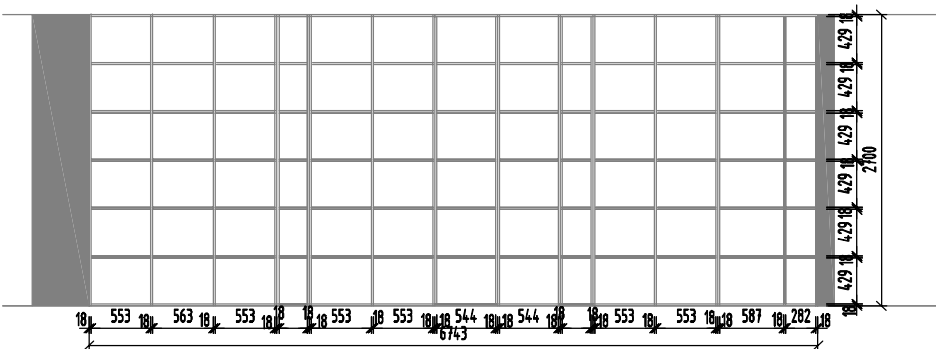

Označenie:		U1
Názov:		Vstavaná skriňa
Počet kusov:		1
Rozmery (mm):		PODĽA VÝKRESU
Referenčný produkt:		Viď. Obrázok
Popis:	DTD korpusy BIELA, predné plochy DUB LINDBERG alebo ekvivalent	

1. PP																		Σ
ks																		
1. NP																		
ks																		
2. NP	2.17																	
ks	1																	1
SPOLU																		1

Schematický náčrt

Pôdorys

Pohľad

Pohľad - vnútro

Ak bližšia špecifikácia umožňuje použitie ekvivalentu (napr. v prípade farebnosti), požaduje sa, aby uchádzačom navrhovaný materiál bol jednotný pre celé plnenie zákazky (zachovanie farebnosti a účelu použitia) Typové listy určujú základné rozmery pre potrebu nacenenia, pred zameraním. Ak typové listy odkazujú na konkrétny výrobok alebo výrobcu, má sa za to, že taký výrobok, výrobca je len referenčný.