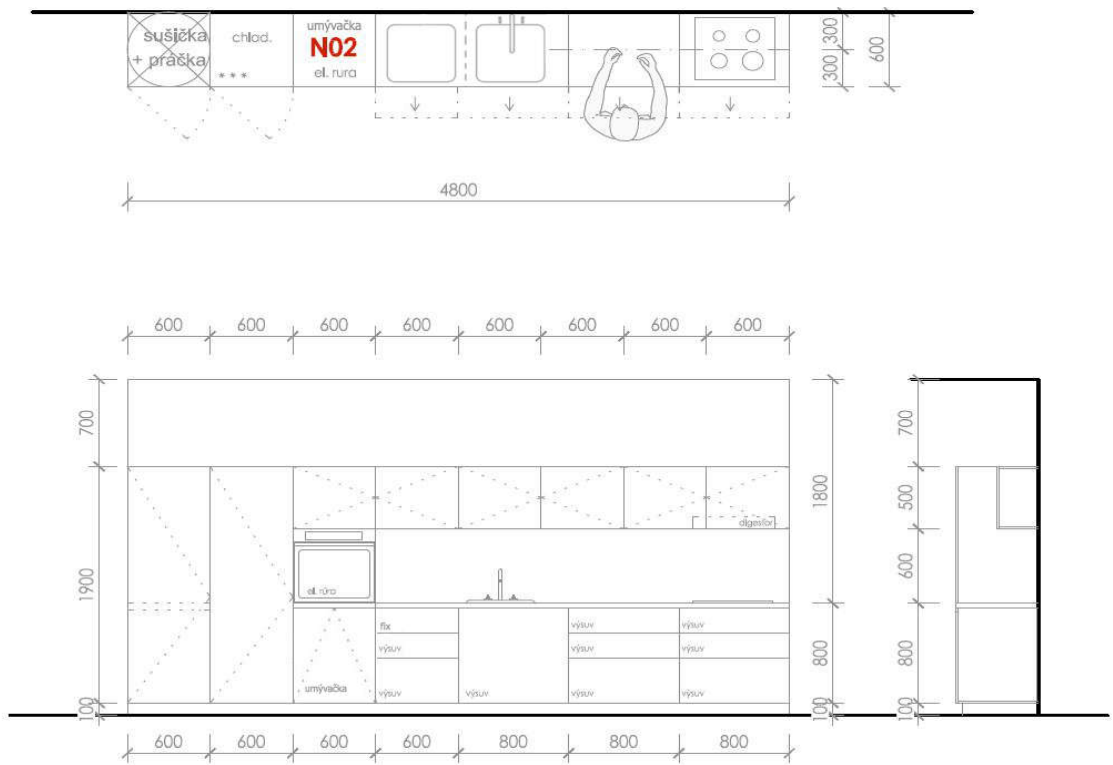

**DSS MEREMA Dubová**  
**Projekt interiéru**  
**Typové listy**

Označenie :	<b>N02</b>
Názov:	kuchynská linka 1
Počet ks:	1
Rozmery (mm):	Podľa náčrtu
Referenčný produkt:	zabudovateľná umývačka chladnička vstavaný odsávač, sklokeramická varná doska, zabudovateľná rúra, silgranitový drez, batéria, vstavaná sušička, práčka
Popis:	kuchynská linka vyrobená na mieru, vrátane spotrebičov plnovýsuv kovanie Hettich/Blum <b>alebo ekvivalent</b> otváranie Push/Pull systém
Úprava drevených povrchov:	skrinky spodné + vysoká zostava - drevoдекор - EGGER DUB Gladstone pieskový H3309 ST28 <b>alebo ekvivalent</b> , vrchné skrinky - EGGER Grafitto šedá U961 ST2 <b>alebo ekvivalent</b>
Poznámka:	Vrátane koša na triedený odpad. Nárezový plán konzultovať pred výrobou s architektom.

1. NP	A.01	A.02	A.03	A.04	A.05	A.06	A.07	A.08	A.09	B.01	B.02	B.03	B.04	B.05	B.06	B.07	B.08	B.09	B.10	B.11	B.12	B.13	
ks		1																					
SPOLU																						1	

Schématický náčrt

Ak bližšia špecifikácia umožňuje použitie ekvivalentu (napr. v prípade farebnosti), požaduje sa, aby uchádzačom navrhovaný materiál bol jednotný pre celé plnenie zákazky (zachovanie farebnosti a účelu použitia)

Typové listy určujú základné rozmery pre potrebu nacenenia, pred zameraním. Ak typové listy odkazujú na konkrétny výrobok alebo výrobcu, má sa za to, že taký výrobok, výrobca je len referenčný.