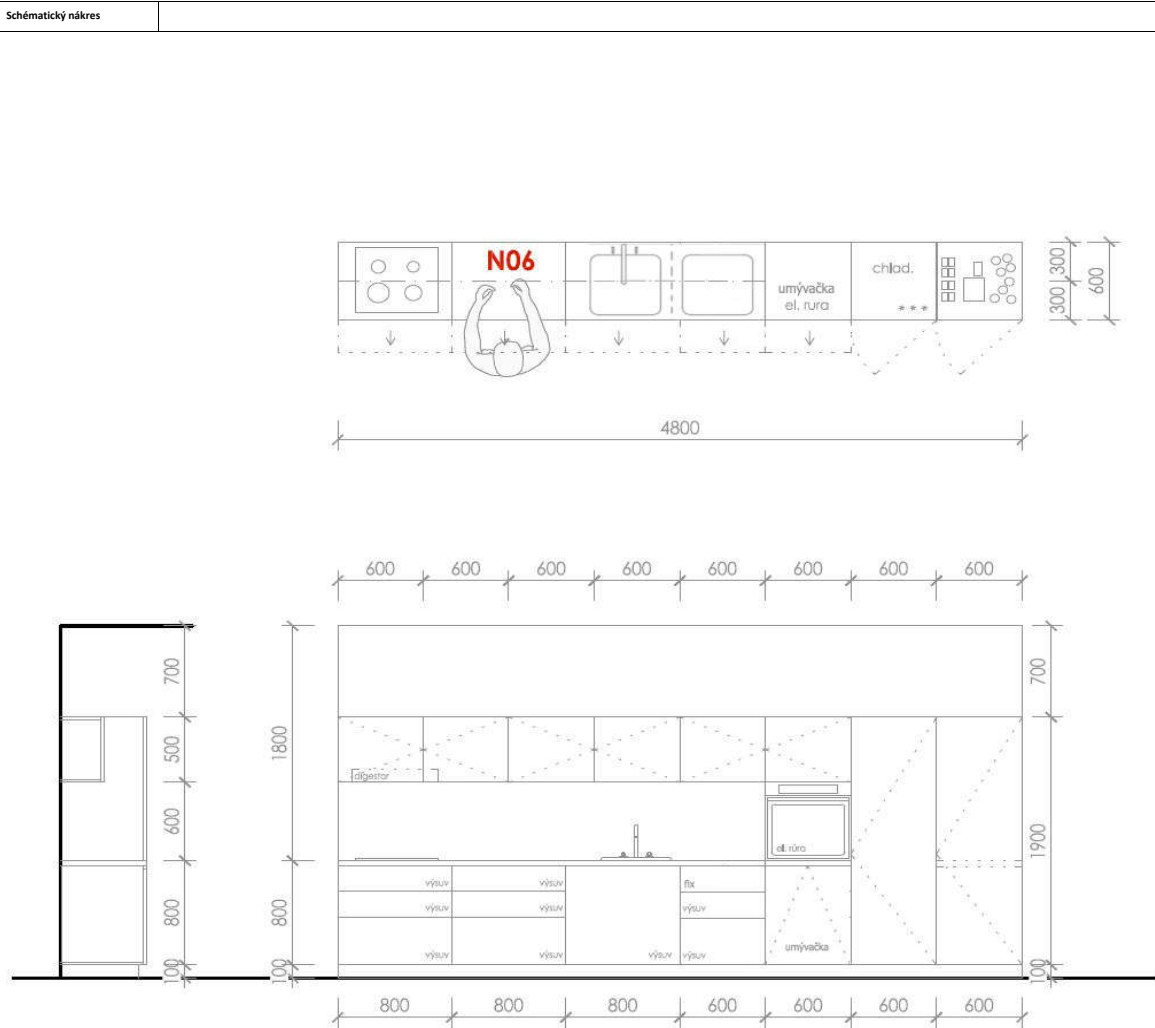

DSS MEREMA Dubová
Projekt interiéru
Typové listy

N06

Označenie :	
Názov:	kuchynská linka 2
Počet ks:	1
Rozmery (mm):	Podľa náčrtu
Referenčný produkt:	zabudovateľná umývačka vstavaná chladnička vstavaný odsávač, sklokeramická varná doska, zabudovateľná rúra, silgranitový drez, batéria
Popis:	kuchynská linka vyrobená na mieru, vrátane spotrebičov plnovýšuv kovanie Hettich/Blum alebo ekvivalent otváranie Push/Pull systém
Úprava drevených povrchov:	skrinky spodné + vysoká zostava - drevedekor - EGGER DUB Gladstone pieskový H3309 ST28, vrchné skrinky - EGGER Grafittovo alebo ekvivalent Sedá U961 ST2 alebo ekvivalent
Poznámka:	Vrátane koša na triedený odpad. Nárezový plán konzultovať pred výrobou s architektom.

1. NP	A.01	A.02	A.03	A.04	A.05	A.06	A.07	A.08	A.09	B.01	B.02	B.03	B.04	B.05	B.06	B.07	B.08	B.09	B.10	B.11	B.12	B.13	
ks											1												
SPOLU																							1

Ak bližšia špecifikácia umožňuje použitie ekvivalentu (napr. v prípade farebnosti), požaduje sa, aby uchádzačom navrhovaný materiál bol jednotný pre celé plnenie zákazky (zachovanie farebnosti a účelu použitia)

Typové listy určujú základné rozmery pre potrebu nacenenia, pred zameraním. Ak typové listy odkazujú na konkrétny výrobok alebo výrobcu, má sa za to, že taký výrobok, výrobca je len referenčný.