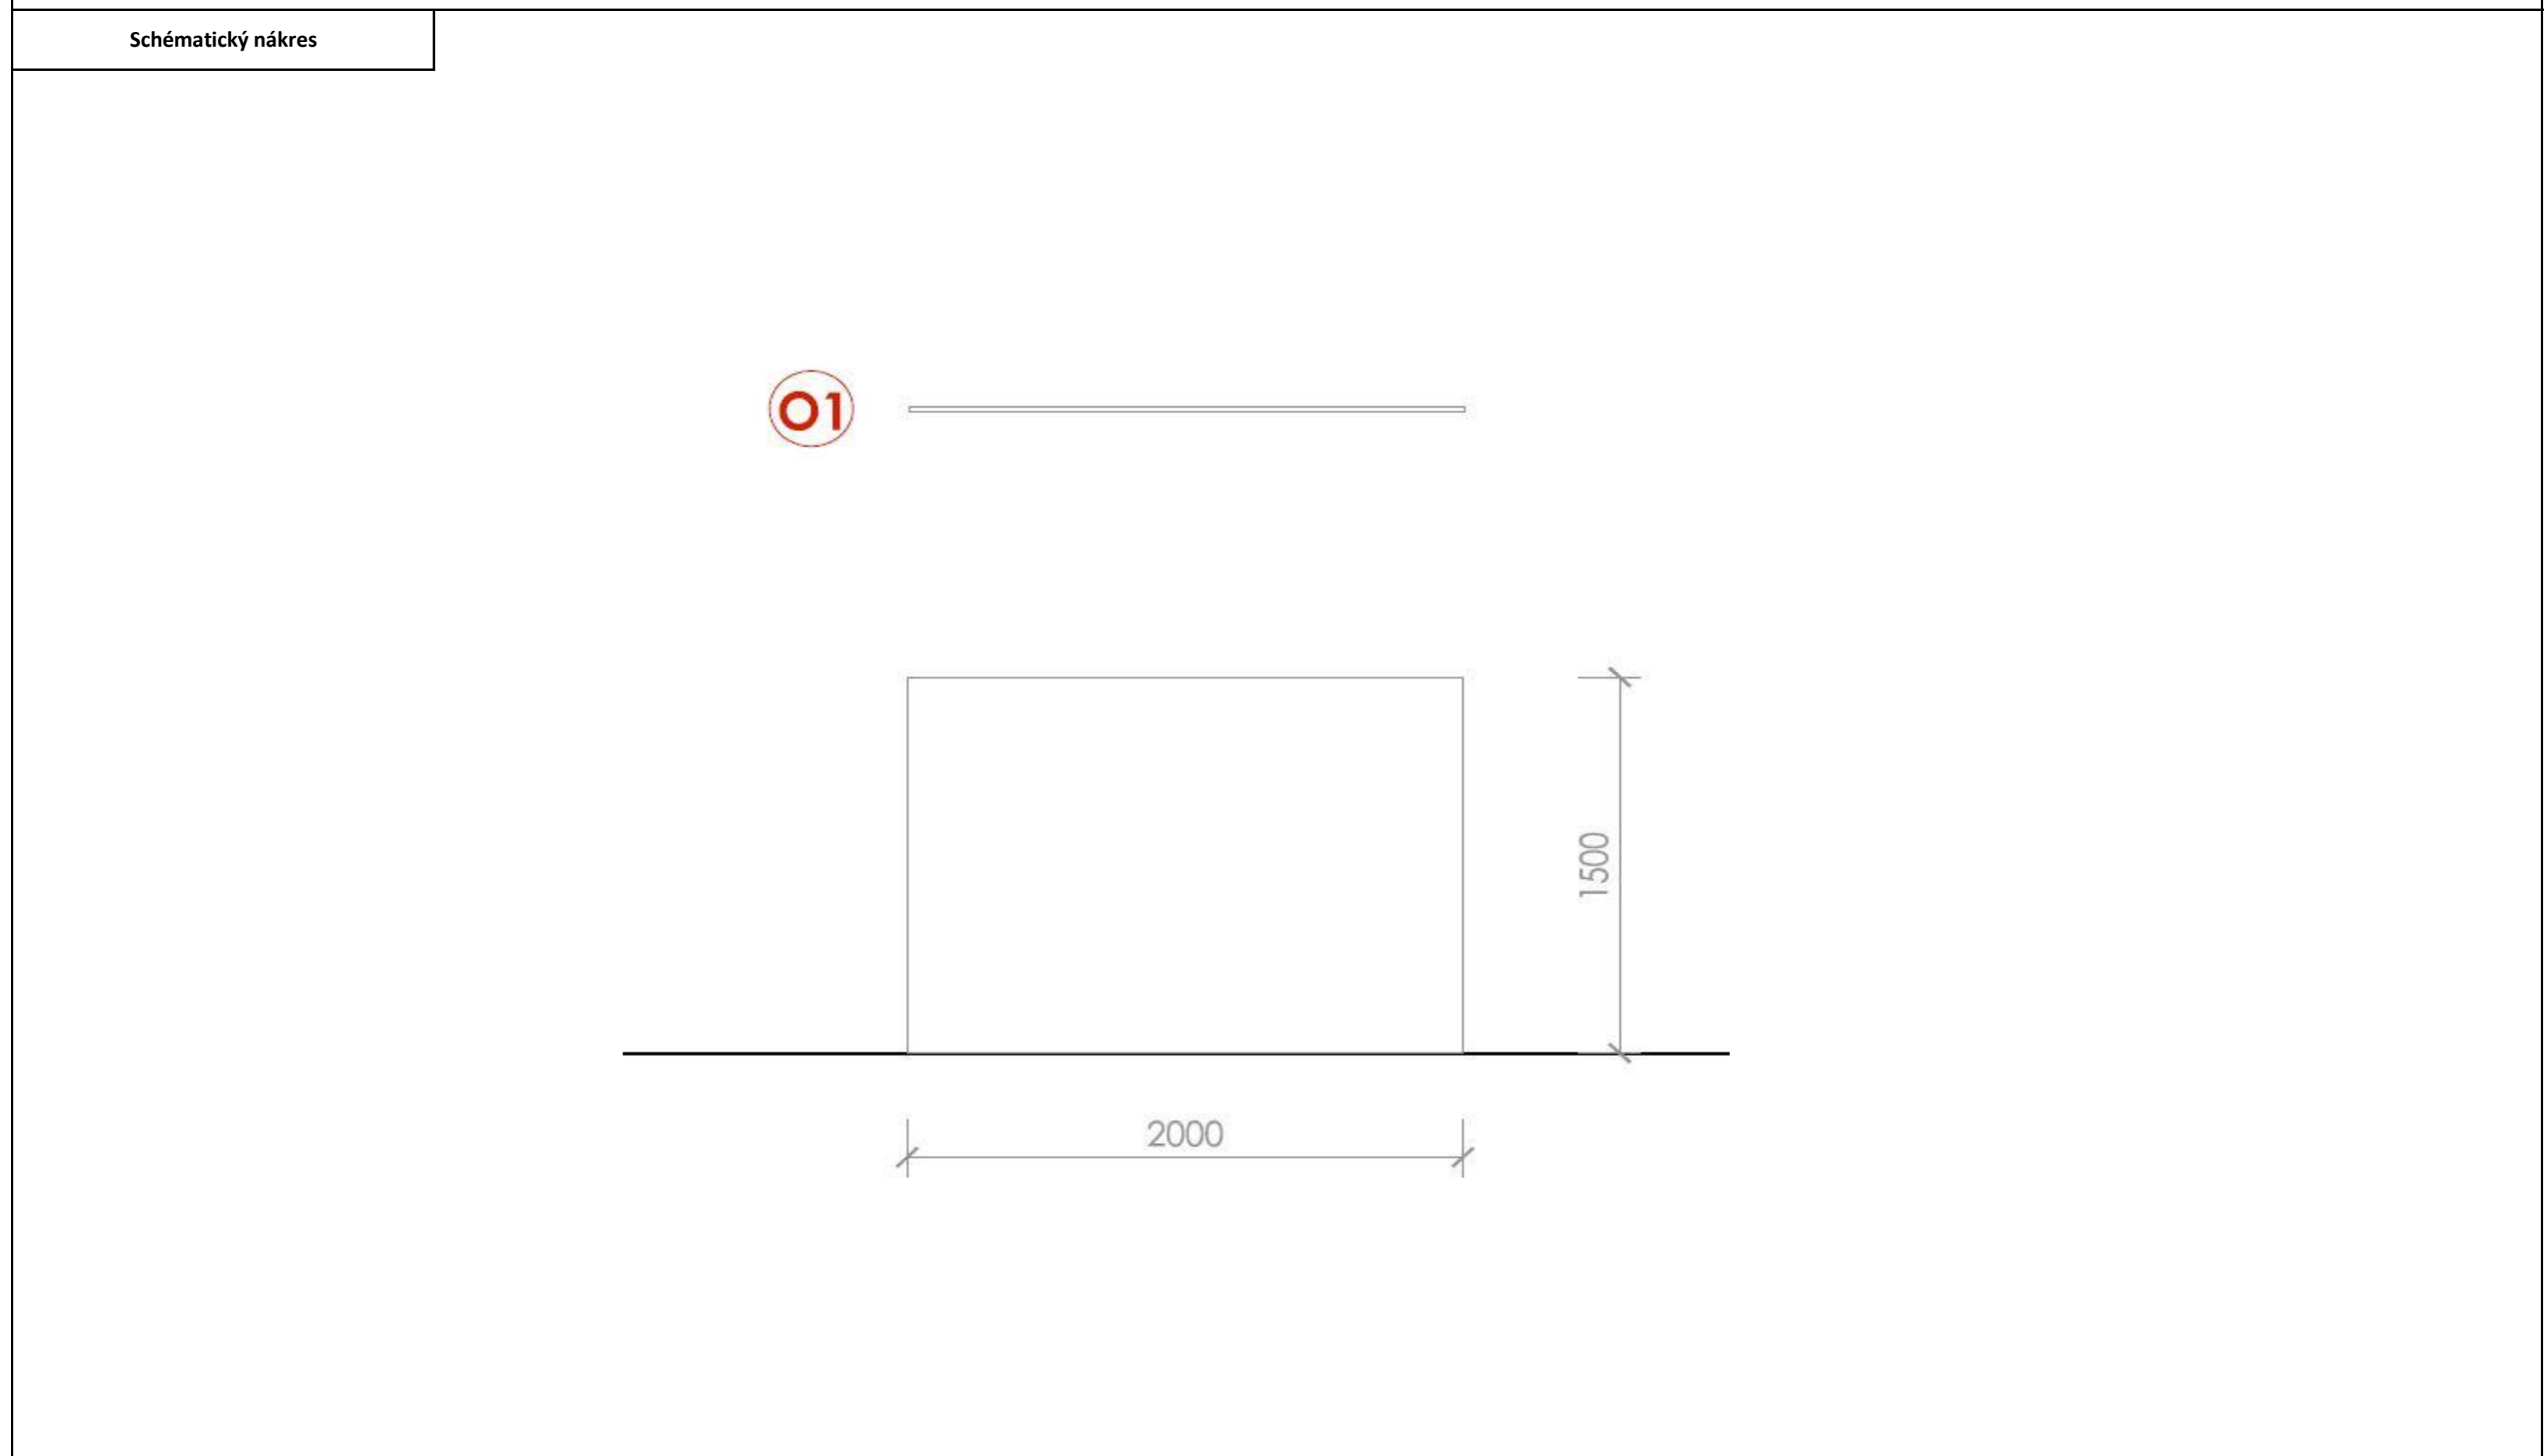

DSS MEREMA Dubová	
Projekt interiéru	
Typové listy	
Označenie :	O1
Názov:	panel na stenu
Počet ks:	7
Rozmery (mm):	Podľa nákresu
Referenčný produkt:	
Popis:	panel na stenu za posteľ
Úprava drevených povrchov:	drevodekor EGGER DUB Gladstone pieskový H3309 ST28 alebo ekvivalent
Poznámka:	hr. doska 10 mm , alt. 18 mm

1. NP	A.01	A.02	A.03	A.04	A.05	A.06	A.07	A.08	A.09	B.01	B.02	B.03	B.04	B.05	B.06	B.07	B.08	B.09	B.10	B.11	B.12	B.13	
ks					2			2										2	1				
SPOLU																						7	

Ak bližšia špecifikácia umožňuje použitie ekvivalentu (napr. v prípade farebnosti), požaduje sa, aby uchádzačom navrhovaný materiál bol jednotný pre celé plnenie zákazky (zachovanie farebnosti a účelu použitia)
 Typové listy určujú základné rozmery pre potrebu nacenenia, pred zameraním. Ak typové listy odkazujú na konkrétny výrobok alebo výrobcu, má sa za to, že taký výrobok, výrobca je len referenčný.