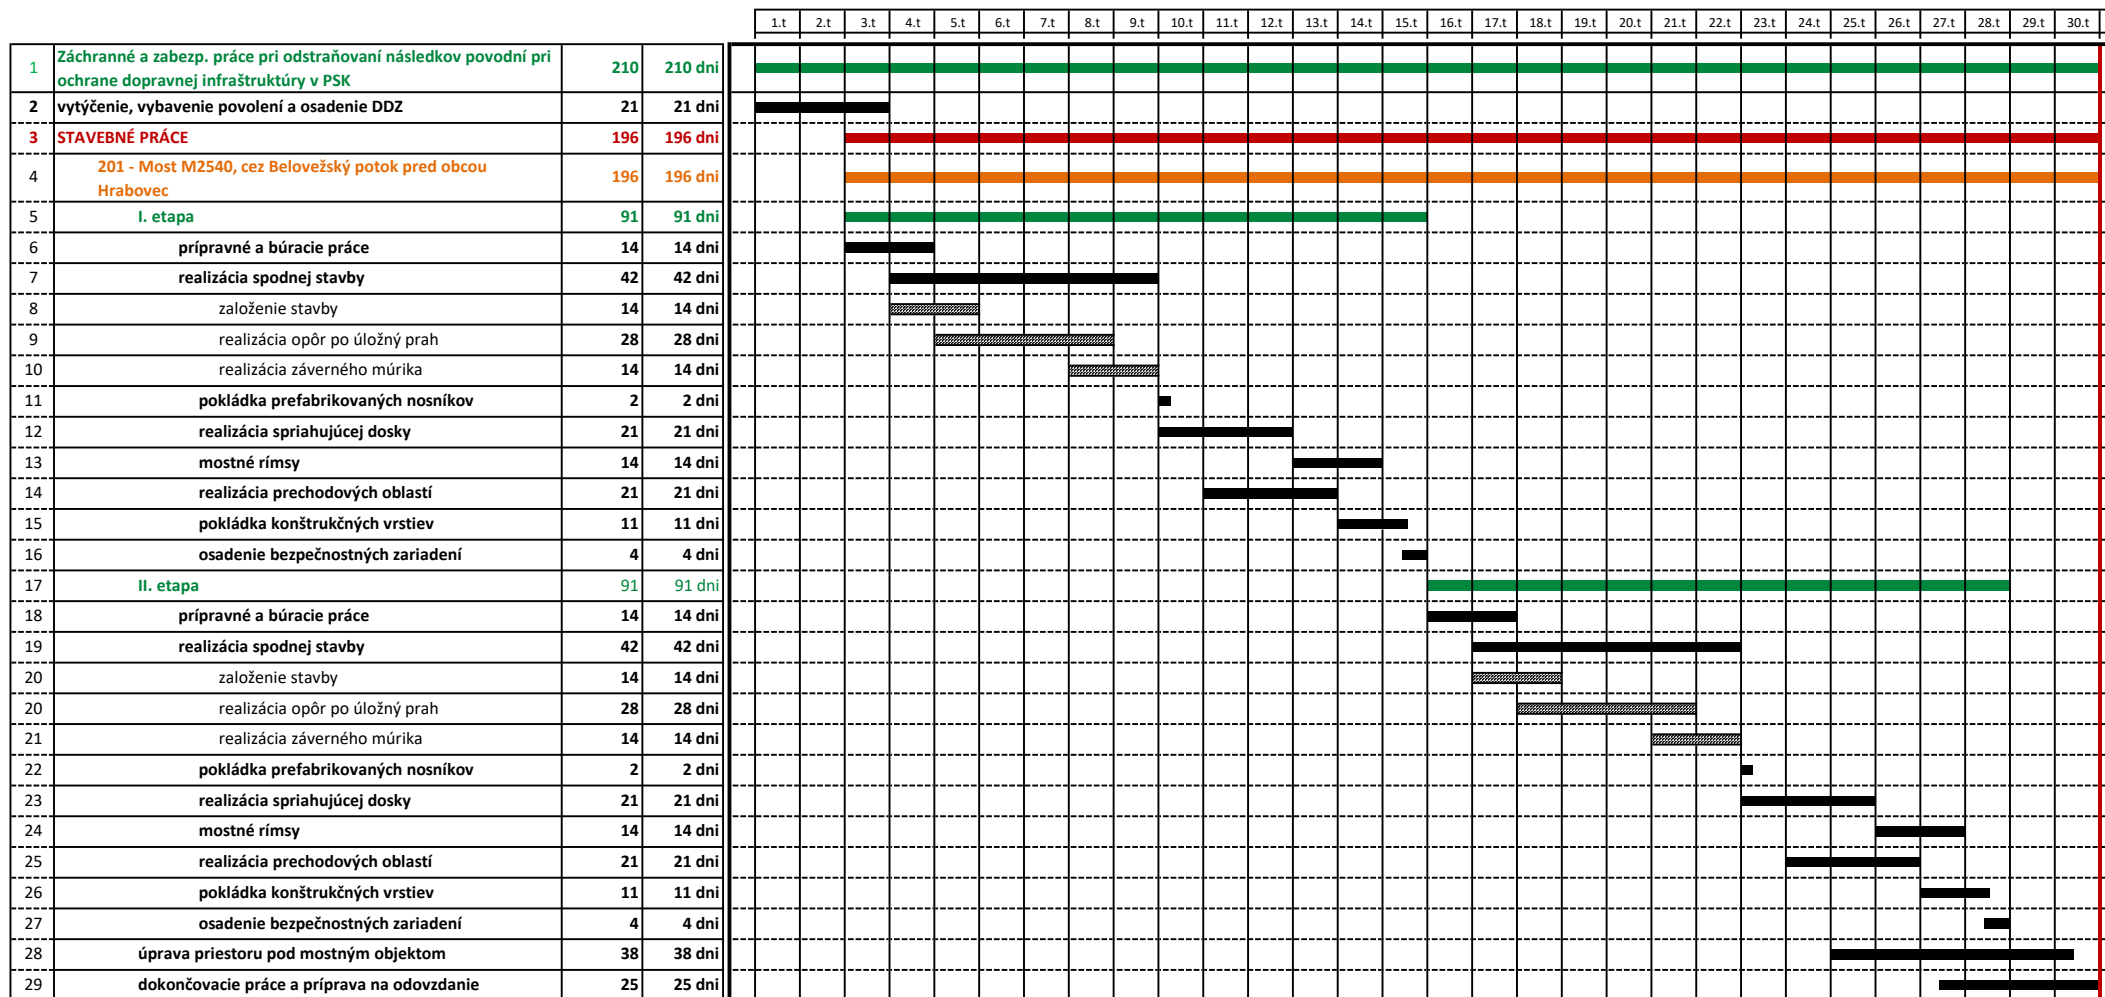

### TECHNOLOGICKÝ HARMONOGRAM STAVEBNÝCH PRÁČ

-----  
predložil za Zhotoviteľa

-----  
preberá za Objednávateľa