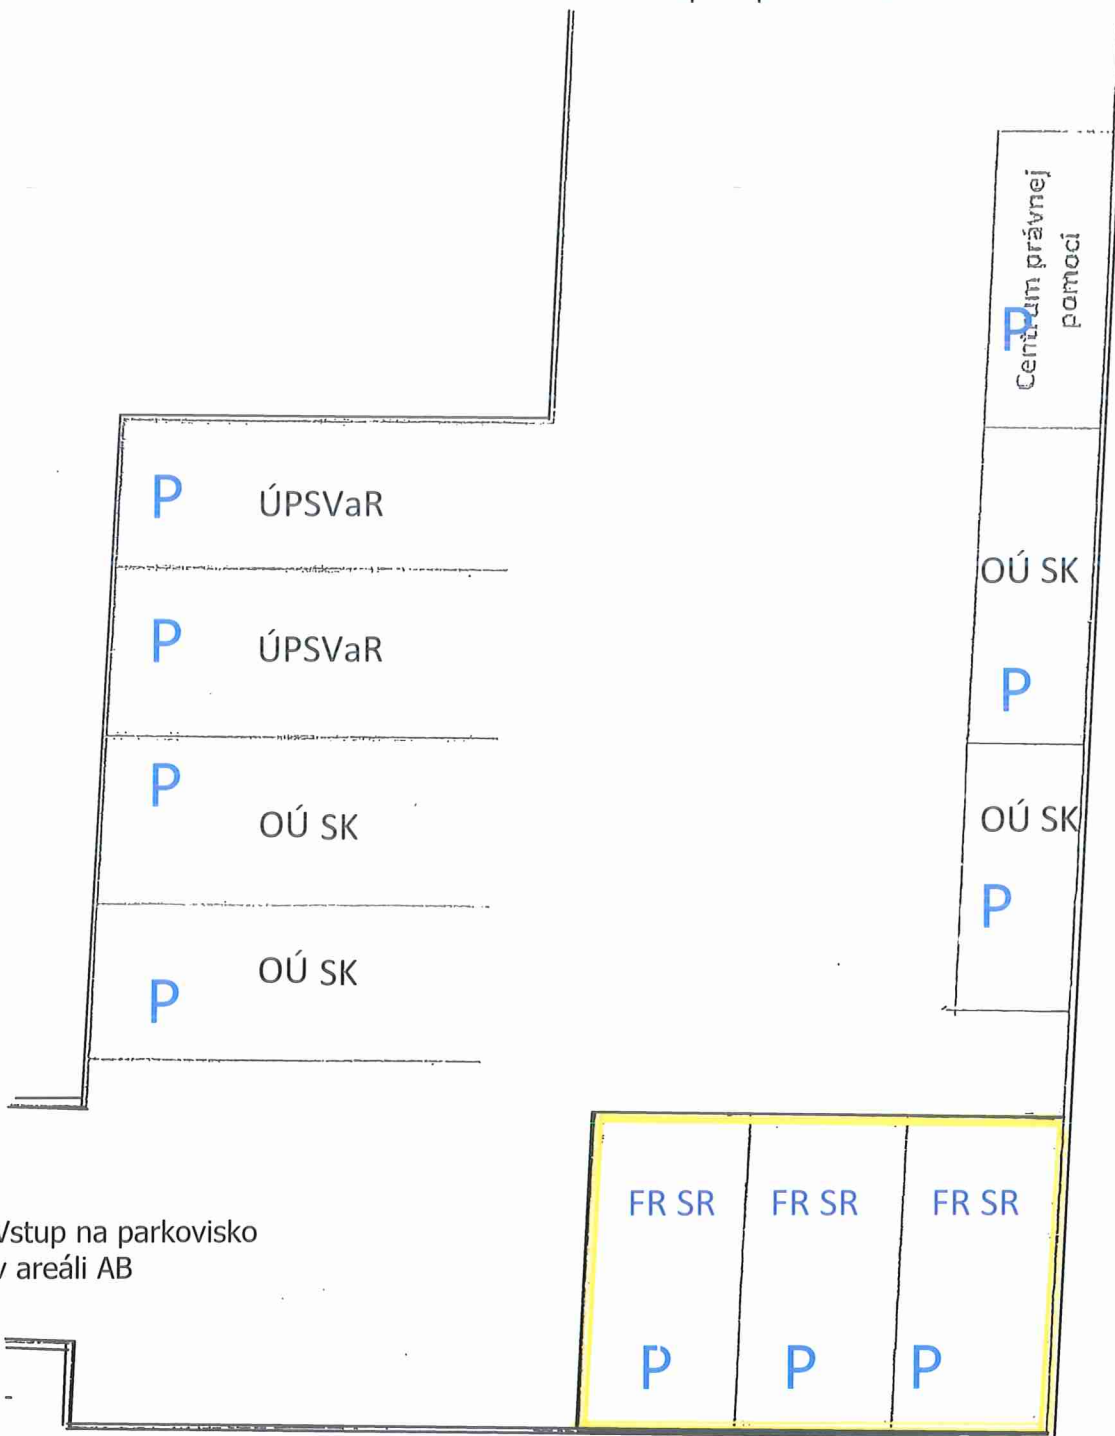

PIVNICA - SUTERÉN AB OÚ SK

		21 FR SR 8,30 m ²	OÚ SK
ÚPSVaR archív 6	OÚ SK	FR SR 22,30 m ² 4	OÚ SK
		Schody	

Vstup na parkovisko v areáli AB

P - Parkovacie miesto