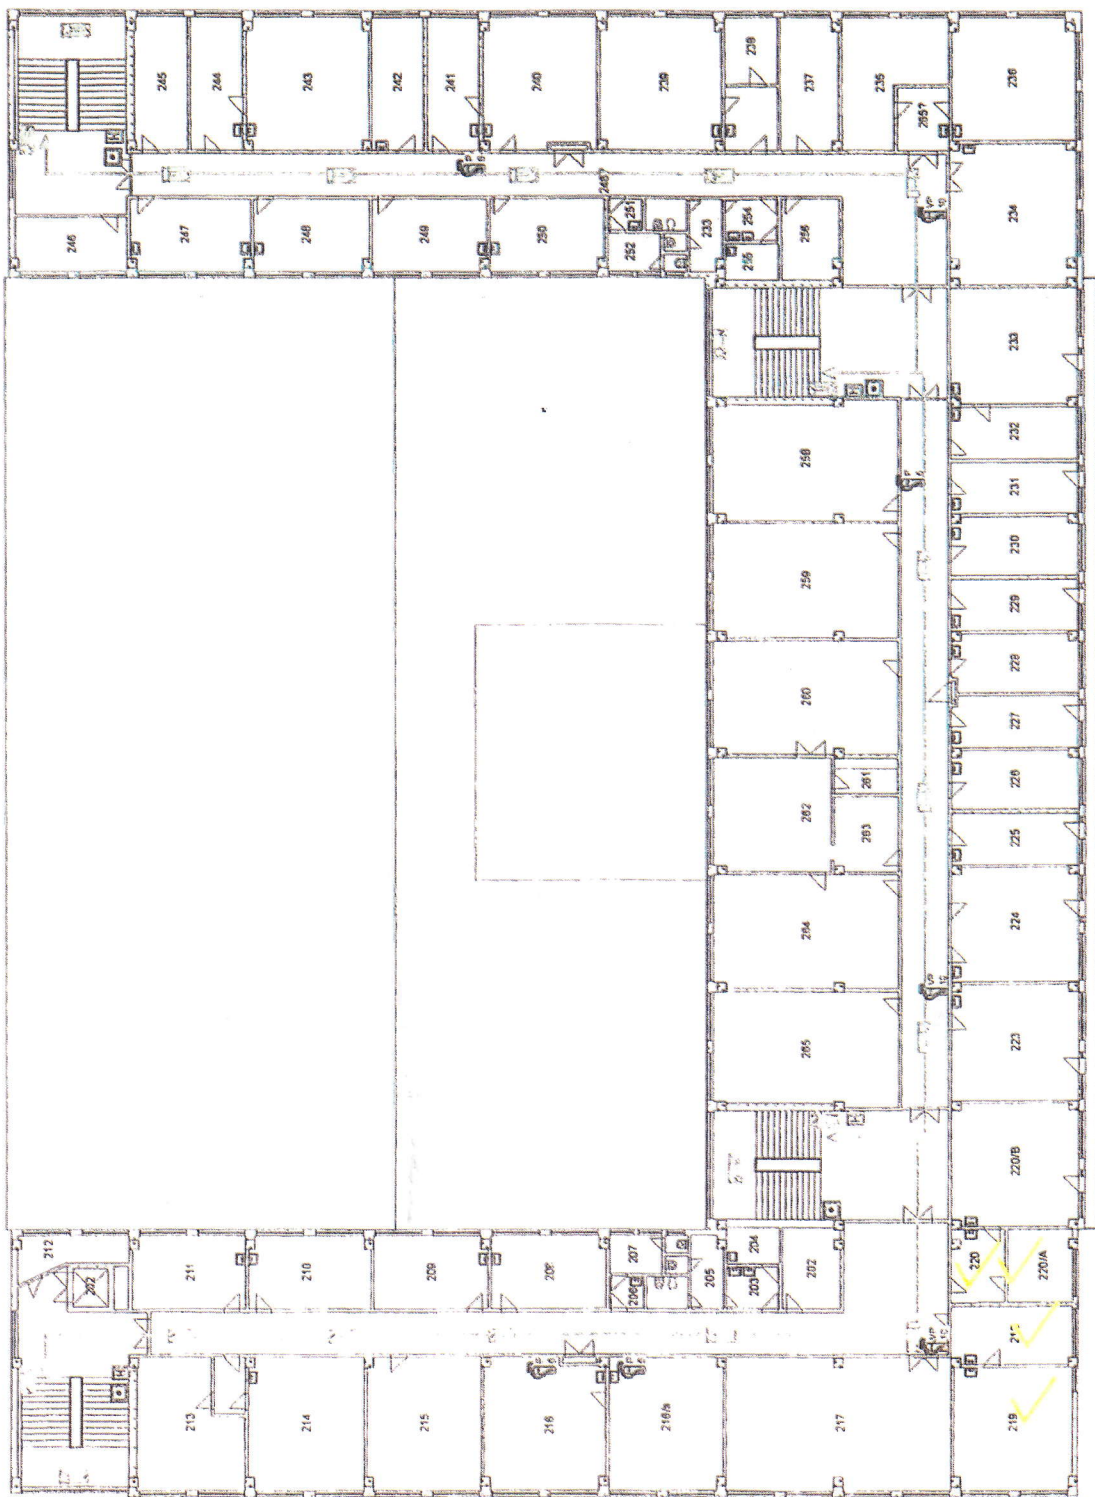

Grafické vyznačenie evakuačných ciest
 pre objekt Allianz - Slovenská poisťovňa
 2. nadzemné podlažie

Legenda:

- značka unikovej na dvor
- značka unikovej na schody/doba
- smer úniku
- hydrant
- núdzové osvetlenie
- interiérová EPS
- telefón
- hľadobový hlásič požiaru
- automatický hlásič požiaru
- chránka na XIMe
- vozovodná skrinica a vyplávaní
- prízračný hlásič prízračnej osoby 30 kg
- núdzový hlásič prízračnej osoby (P-prízračný, B-sprábový, W-vodný)
- výťah

Grafické vyznačenie evakuačných ciest pre objekt Allianz - Slovenská poisťovňa 3. nadzemné podlažie

Legenda:

- značka úniková na dvere
- značka úniková na schody dole
- smer úniku
- bytérant
- núdzové osvetlenie
- automatický hlásič požiaru
- skrinka na kľúče
- rozvodná skrinka s výpisacmi
- tlačidlový hlásič požiaru
- nízky basiaci prístroj suchový (P-práskový, S-suchový, W-vodný)
- výťah
- nízky basiaci prístroj suchový (P-práskový, S-suchový, W-vodný)
- vozový