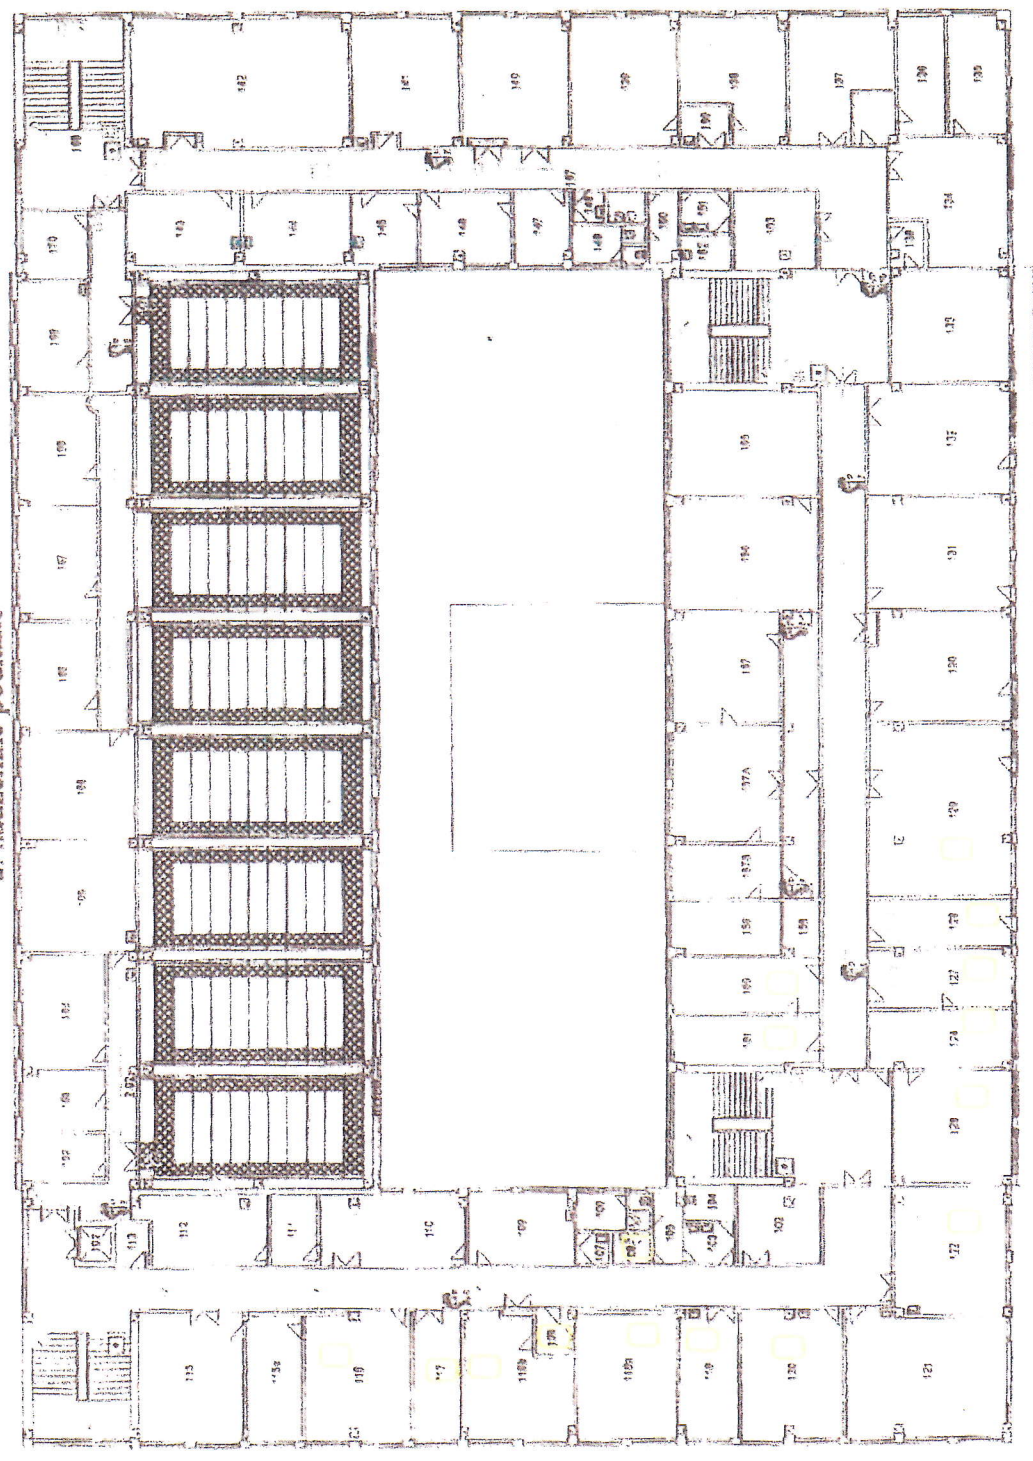

Grafické vyznačenie evakuačných ciest
 pre objekt Allianz - Slovenská poisťovňa
 2. nadzemné podlažie

Legenda:

- značka unikovej na dvor
- značka unikovej na schody/doba
- smer úniku
- hydrant
- núdzové osvetlenie
- interiérová EPS
- telefón
- hľadobový hlásič požiaru
- automatický hlásič požiaru
- chránka na XIMe
- vozovodná skrinica a vyplávaní
- prízračný hlásič prízračnej osoby 30 kg
- núdzový hlásič prízračnej osoby (P-prízračný, B-sprábový, W-vodný)
- výťah

Grafické vyznačenie evakuačných ciest pre objekt Allianz - Slovenská poisťovňa 3. nadzemné podlažie

Legenda:

- značka úniková na dvere
- značka úniková na schody dole
- smer úniku
- bytérant
- núdzové osvetlenie
- automatický hlásič požiaru
- skrinka na kľúče
- rozvodná skrinka s výpisacmi
- tlačidlový hlásič požiaru
- nízky basiaci prístroj suchový (P-práskový, S-suchový, W-vodný)
- výťah
- nízky basiaci prístroj suchový (P-práskový, S-suchový, W-vodný)
- vozový