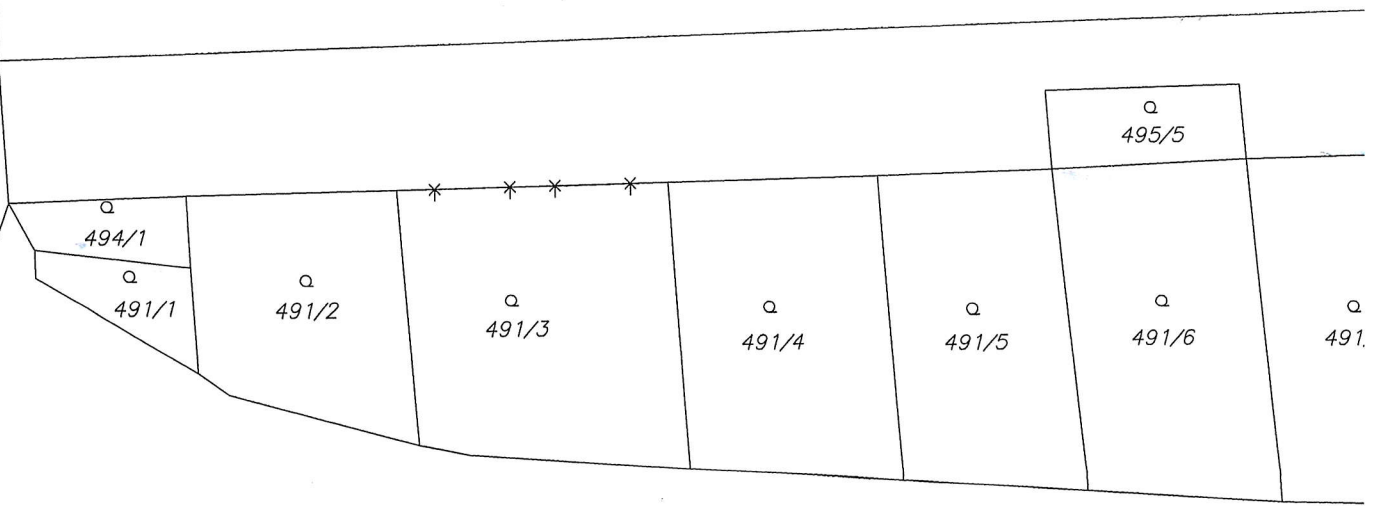

VÝKAZ VÝMER

Doterajší stav					Zmeny					Nový stav					
Číslo			Výmera		Druh pozemku	Diel	k parcele číslo	m2	od parcely číslo	m2	Číslo parcely	Výmera		Druh pozemku	Vlastník (iná opráv.osoba) adresa,(sídlo)
PK vložky	parcely											ha	m2		
LV	E KN	C KN	ha	m2								ha	m2	kód	
Stav právny															
2407	495/4			2371	orná p.	1		227			(495/4	2144	orná p.)	<i>doterajší</i>	
						1		495/4	227			227	orná p. 1	<i>nájom podľa právnej listiny (Obec Čierne Kľačany Mlynská č. 2 Čierne Kľačany)</i>	
Spolu:				2371				227	227			2371			

Legenda: kód spôsobu využívania:

1- pozemok využívaný pre rastlinnú výrobu, na ktorom sa pestujú obilniny, okopaniny, krmovi technické plodiny, zelenina a iné poľnohospodárske plodiny alebo pozemok dočasne nevyužívaný pre rastlinnú výrobu

M 1:500

821/1

3

6

^Q 495/6	^Q 495/7	491/31 ^Q	495/8 ^Q	491/32 ^Q	^Q 495/9	495/10
*	*	*	*	*	*	*
^Q 491/8	^Q 491/9	^Q 491/10	^Q 491/11	^Q 491/12	^Q 491/13	495/14

Г
498

Г
434/3

Г
434/57