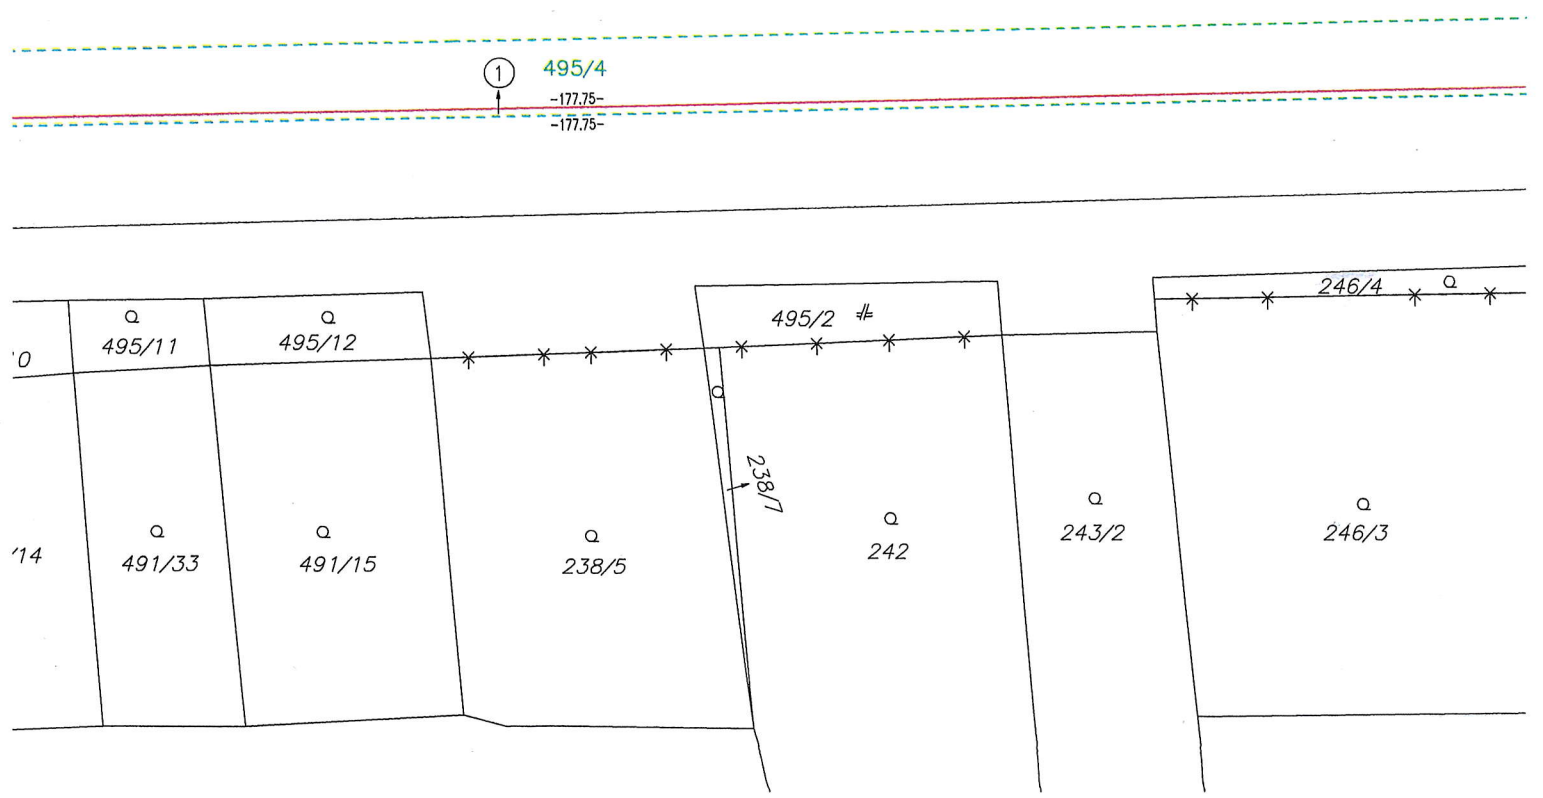

VÝKAZ VÝMER

Doterajší stav					Zmeny					Nový stav					
Číslo			Výmera		Druh pozemku	Diel	k parcele číslo	m2	od parcely číslo	m2	Číslo parcely	Výmera		Druh pozemku	Vlastník (iná opráv.osoba) adresa,(sídlo)
PK vložky	parcely											ha	m2		
LV	E KN	C KN	ha	m2								ha	m2	kód	
Stav právny															
2407	495/4			2371	orná p.	1		227			(495/4	2144	orná p.)	<i>doterajší</i>	
						1		495/4	227			227	orná p. 1	<i>nájom podľa právnej listiny (Obec Čierne Kľačany Mlynská č. 2 Čierne Kľačany)</i>	
Spolu:				2371				227	227			2371			

M 1:500

821/1

3

6

^Q 495/6	^Q 495/7	491/31 ^Q	495/8 ^Q	491/32 ^Q	^Q 495/9	495/10
*	*	*	*	*	*	*
^Q 491/8	^Q 491/9	^Q 491/10	^Q 491/11	^Q 491/12	^Q 491/13	495/14

Г
498

Г
434/3

Г
434/57

491/30

№ 489

а
491/27

д
491/29

Г
434/4

434/9

GeoTrex s.r.o.
geodetická a katastrální práce
Krajská 959/15, 250 01 Zlín
ICO 47 64 058 IČO 224107624