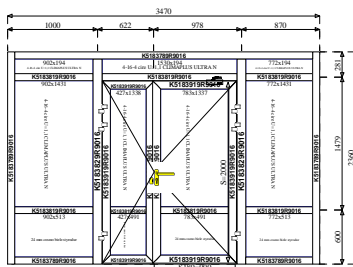

#### 1 Konštrukcia:

Poz.1 MB60E **Dveře dvoukřídlé P** **otv.**  
**ven**, se světlíky(B=3 470, H=2 360),  
 sklo 24 mm cosmo biele styrodur;4-16-4 cire  
 U=1,1 CLIMAPLUS ULTRA N,  
 RAL 9016 Lakovaný bílý,  
 profilový systém MB-60  
 3 závěsy 2 dílné Fapim,  
 Guľa-Klika London biela, zámek KARO s  
 elektrozámek Dorcas,  
 Samozavírač GEZE TS 2000 V bílý s aretací  
 , kotviace úchyty  
 obvod konštrukcie 11,660 m  
 zvislá svetlosť dverí 2000 mm  
 vodorovná svetlosť dverí 1460 mm  
**Počet:** 1