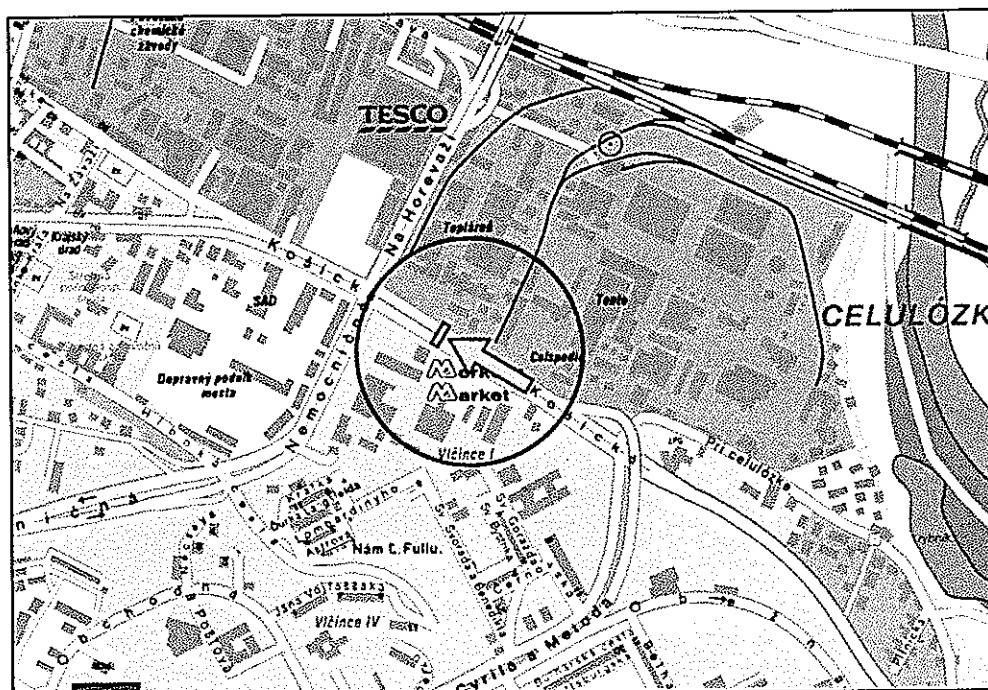

ZA\_218

Lokalita:	Žilina	Umiestnenie:	Hlavný mestský ťah	M.Č.:	z5
Úsek cesty, smer:	Žilina - príjazd do mesta zo smeru Vičince, Martin, Košice, smer centrum, HM TESCO				
Ulica, št. cesta:	Košická	GPS:	49, 218 417 17, 261 324		
Osadenie, plocha:	Kolmo vpravo na komunikáciu	Rozmer:*	1,25 x 0,4 m		

\*Rozmer plochy sa nezhoduje s rozmerom tlačeneho materiálu.