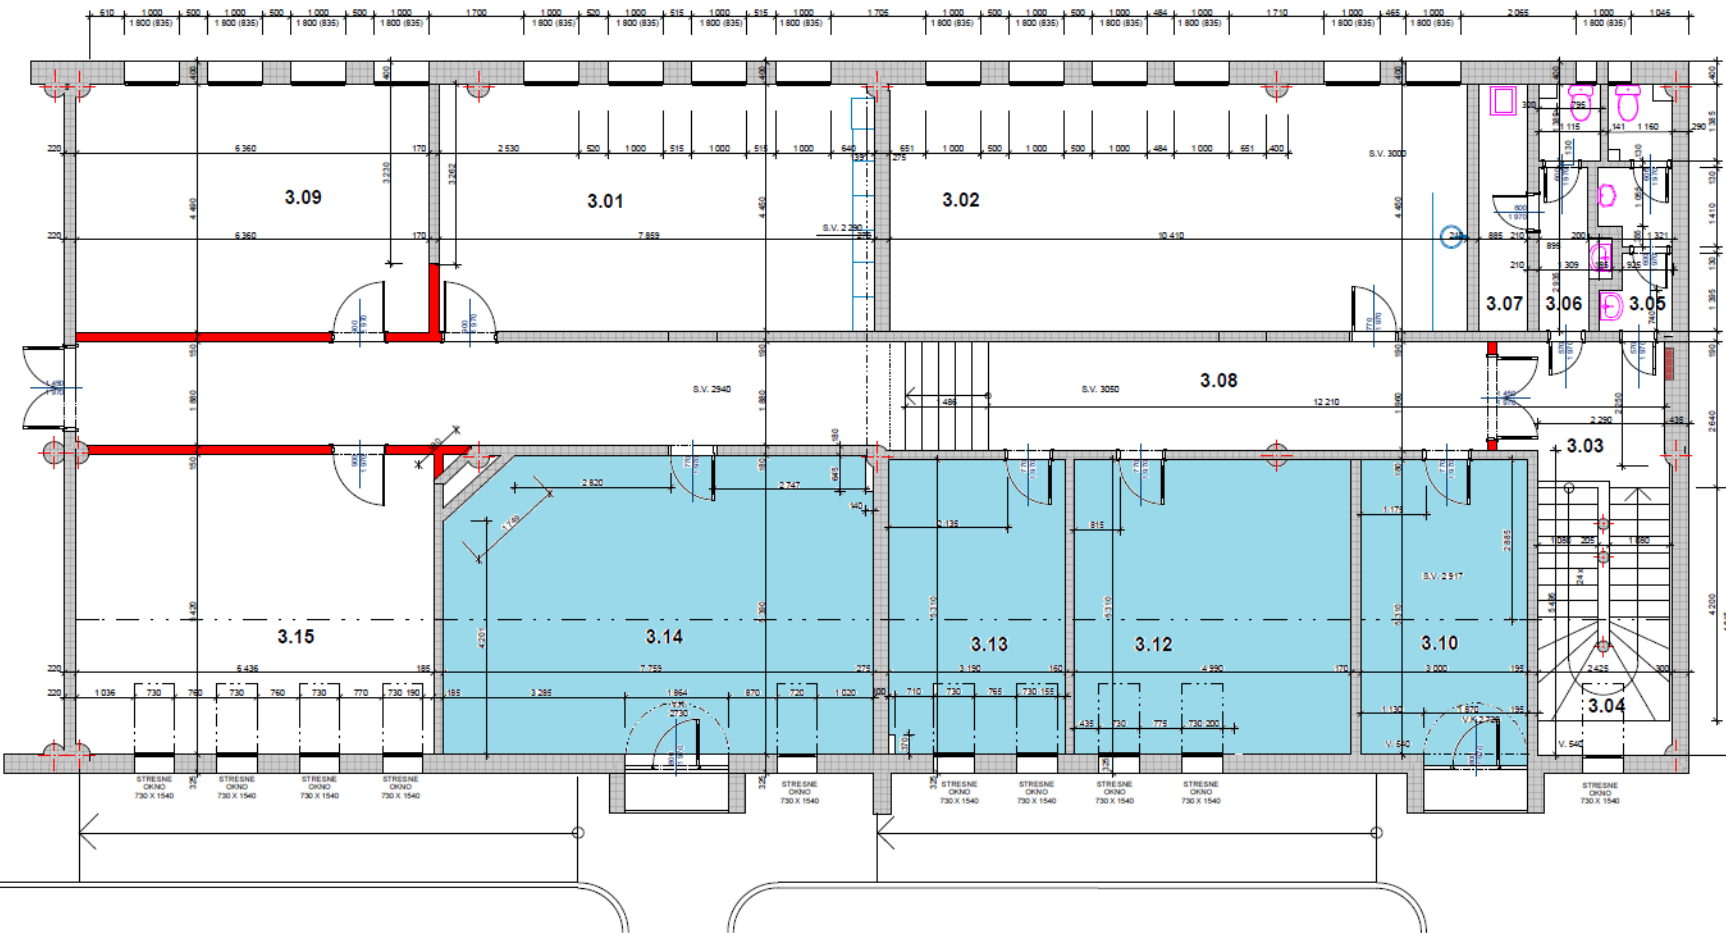

WC ZAMESTNANCI
- MUZI / ZENY

LEGENDA MIESTNOSTI			
C.M.	ÚČEL MIESTNOSTI	PLOCHA	PODLAHA
3.01	VEĽKÁ ZASADAČKA	34,87	KOBEREK
3.02	SKOLIACA MIESTNOST	46,32	
3.03	SCHODISKOVÝ PRIESTOR	7,38	DLAZBA
3.04	SCHODISKO	9,34	DREVENÉ NASTUPNICE
3.05	WC MUŽI	5,18	DLAZBA
3.06	WC ŽENY	4,46	
3.07	EKONOMAT	3,94	KOBEREK
3.08	CHODBA	48,69	
3.09	KANCELARIA	28,51	
3.10	KANCELARIA	16,29	KOBEREK
3.12	KANCELARIA	26,60	
3.13	KANCELARIA	16,90	
3.14	KANCELARIA	41,45	
3.15	KANCELARIA	34,81	

PODORYS 3NP M=1:50