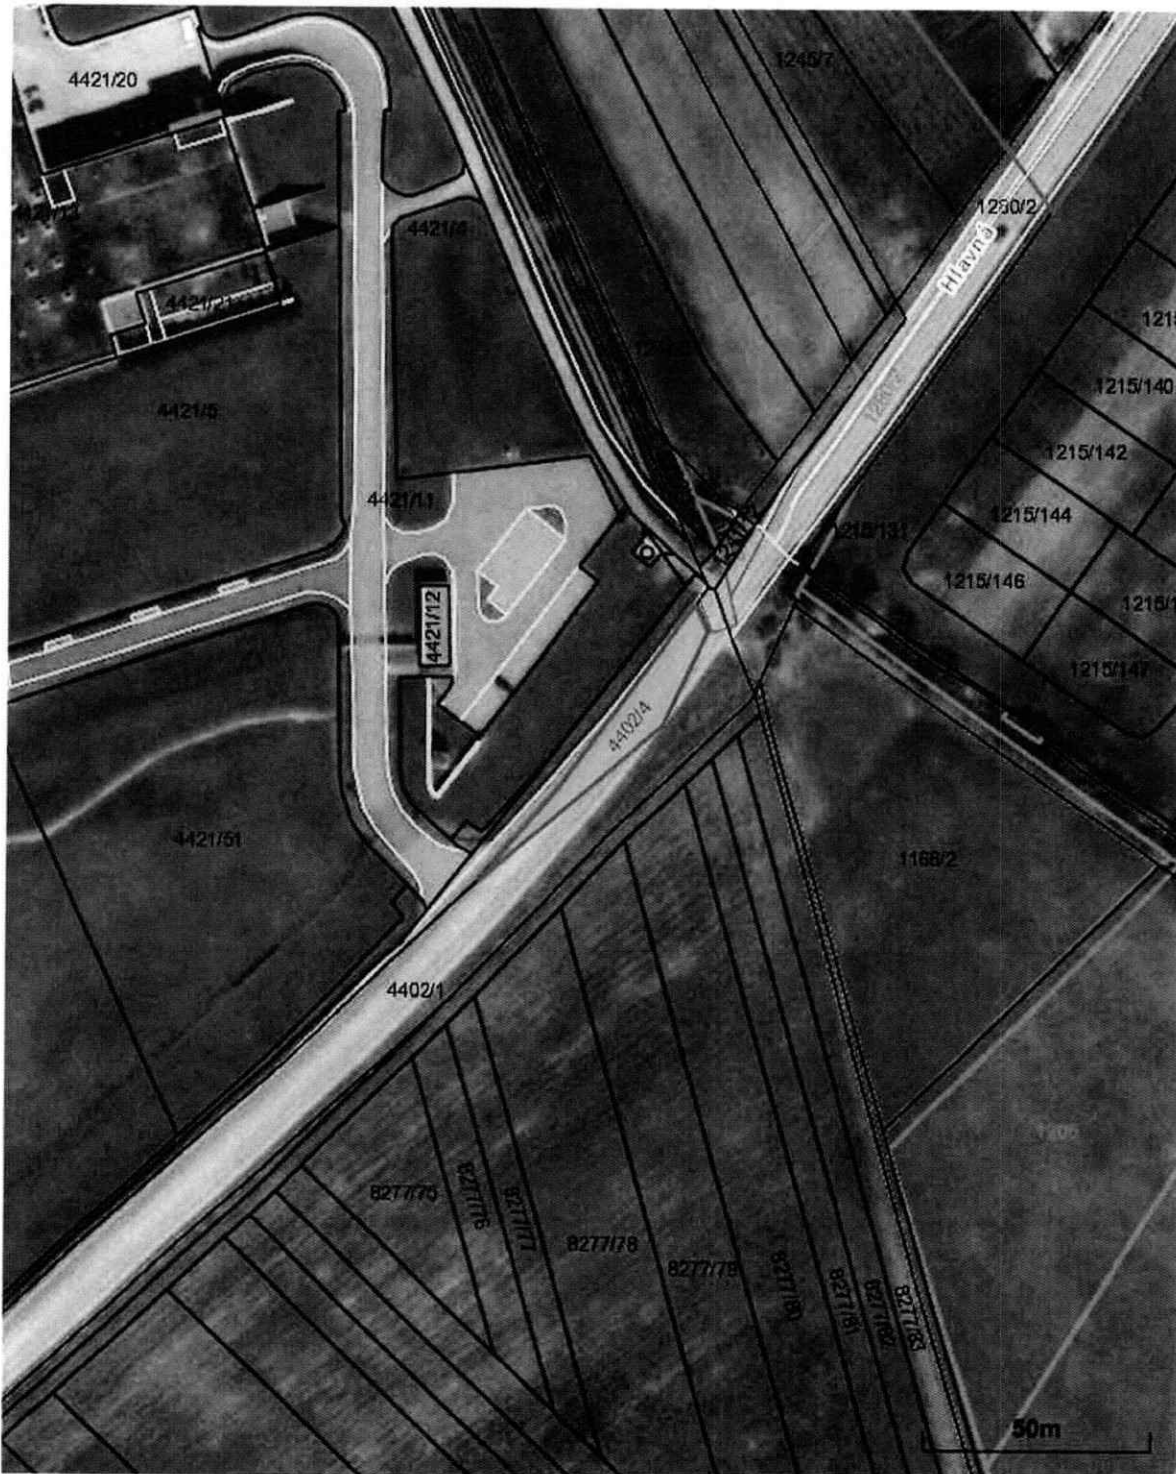

## Parcela registra C, 4402/4

Bratislavský > Pezinok > Modra > k.ú. Modra

Vytlačené z aplikácie Mapový klient ZBGIS. Nepoužiteľné na právne úkony.

(1/2)

Meranie a grafické znázornenie je len informatívne a je nepoužiteľné na vytýčenie hraníc pozemkov a osadenie stavieb na pozemky. Vytýčenie hraníc pozemkov a osadenie stavieb na pozemky môže vykonať len odborne spôsobilá osoba.